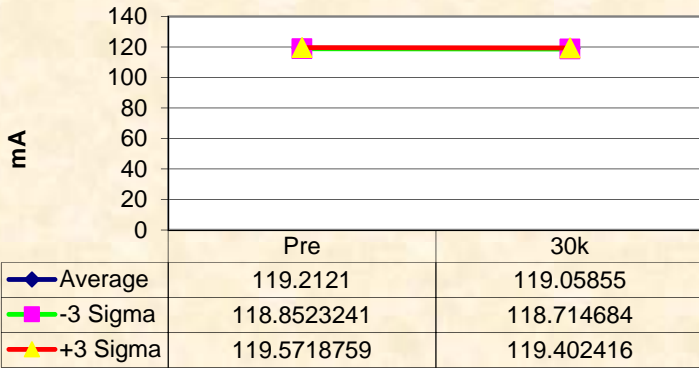

Idynamic +5V