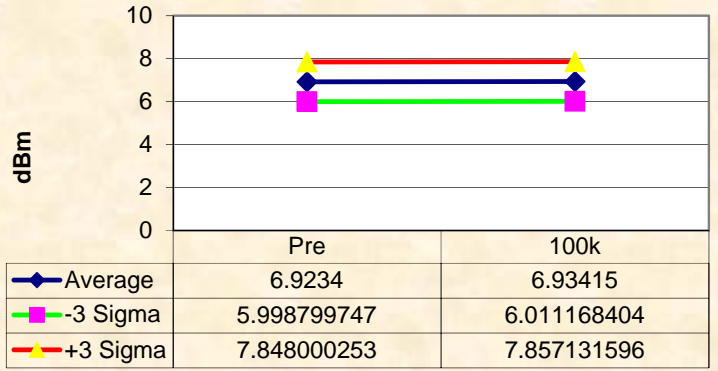

	Pout 12GHz 0dBm (dBm)		Pout 13GHz -5dBm (dBm)		Pout 13GHz 0dBm (dBm)	
SN	Pre	100k	Pre	100k	Pre	100k
13	6.6995	6.7521	6.3539	6.4351	6.4001	6.4853
7	6.6255	6.649	6.234	6.2742	6.2886	6.3295
8	6.6963	6.6729	6.3242	6.3147	6.3746	6.3595
9	6.0525	6.0898	5.6238	5.6675	5.6376	5.6771
10	6.6886	6.7368	6.3263	6.3796	6.3786	6.4221
11	6.6009	6.6722	6.1869	6.2906	6.2485	6.3574
12	6.725	6.666	6.3889	6.3174	6.4391	6.3681
Min	6.0525	6.0898	5.6238	5.6675	5.6376	5.6771
Max	6.725	6.7368	6.3889	6.3796	6.4391	6.4221
Average	6.5648	6.58111667	6.18068333	6.207333333	6.22783333	6.252283333
STDev	0.255233901	0.24255434	0.28218993	0.266886715	0.29711941	0.28340586
-3 Sigma	5.799098298	5.85345364	5.33411354	5.406673188	5.33647509	5.402065752
+3 Sigma	7.330501702	7.3087797	7.02725313	7.007993478	7.11919158	7.102500914

**Idynamic +5V****Iq +5V****Pout 1GHz 0dBm****Pout 1GHz 10dBm****Pout 1GHz 15dBm****Pout 4GHz 0dBm****Pout 4GHz 10dBm****Pout 4GHz 15dBm**

Pout 8GHz 0dBm

Pout 8GHz 10dBm

Pout 8GHz 15dBm

Pout 11GHz -5dBm

Pout 11GHz +5dBm

Pout 11GHz -15dBm

Pout 12GHz -5dBm

Pout 12GHz 0dBm

**Pout 13GHz -5dBm**

**Pout 13GHz 0dBm**

SN	Idyn +5V (mA)		Iq +5V (mA)		Pout 1GHz 0dBm (dBm)	
	Pre	50k	Pre	50k	Pre	50k
13	118.2852	118.317	118.2919	118.3024	6.7681	6.8172
3	118.6102	118.47	118.5948	118.4889	6.8003	6.8348
4	118.9604	118.8691	118.9629	118.8673	6.8108	6.8576
5	118.7705	118.6606	118.7941	118.6623	6.8054	6.8452
6	118.1909	118.0647	118.1324	118.0123	6.8455	6.8832
Min	118.1909	118.0647	118.1324	118.0123	6.8003	6.8348
Max	118.9604	118.8691	118.9629	118.8673	6.8455	6.8832
Average	118.633	118.5161	118.62105	118.5077	6.8155	6.8552
STDev	0.327652896	0.34223599	0.3588294	0.36468613	0.02045434	0.020864004
-3 Sigma	117.6500413	117.489392	117.544562	117.4136416	6.75413698	6.792607988
+3 Sigma	119.6159587	119.542808	119.697538	119.6017584	6.87686302	6.917792012