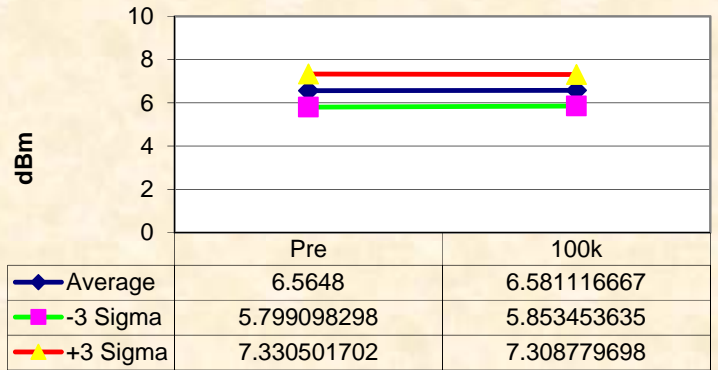

	Pout 12GHz 0dBm (dBm)		Pout 13GHz -5dBm (dBm)		Pout 13GHz 0dBm (dBm)	
SN	Pre	100k	Pre	100k	Pre	100k
13	6.6995	6.7521	6.3539	6.4351	6.4001	6.4853
7	6.6255	6.649	6.234	6.2742	6.2886	6.3295
8	6.6963	6.6729	6.3242	6.3147	6.3746	6.3595
9	6.0525	6.0898	5.6238	5.6675	5.6376	5.6771
10	6.6886	6.7368	6.3263	6.3796	6.3786	6.4221
11	6.6009	6.6722	6.1869	6.2906	6.2485	6.3574
12	6.725	6.666	6.3889	6.3174	6.4391	6.3681
Min	6.0525	6.0898	5.6238	5.6675	5.6376	5.6771
Max	6.725	6.7368	6.3889	6.3796	6.4391	6.4221
Average	6.5648	6.58111667	6.18068333	6.207333333	6.22783333	6.252283333
STDev	0.255233901	0.24255434	0.28218993	0.266886715	0.29711941	0.28340586
-3 Sigma	5.799098298	5.85345364	5.33411354	5.406673188	5.33647509	5.402065752
+3 Sigma	7.330501702	7.3087797	7.02725313	7.007993478	7.11919158	7.102500914

**Idynamic +5V****Iq +5V****Pout 1GHz 0dBm****Pout 1GHz 10dBm****Pout 1GHz 15dBm****Pout 4GHz 0dBm****Pout 4GHz 10dBm****Pout 4GHz 15dBm**

Pout 8GHz 0dBm

Pout 8GHz 10dBm

Pout 8GHz 15dBm

Pout 11GHz -5dBm

Pout 11GHz +5dBm

Pout 11GHz -15dBm

Pout 12GHz -5dBm

Pout 12GHz 0dBm

**Pout 13GHz -5dBm**

**Pout 13GHz 0dBm**

SN	Idyn +5V (mA)		Iq +5V (mA)		Pout 1GHz 0dBm (dBm)	
	Pre	50k	Pre	50k	Pre	50k
13	118.2852	118.317	118.2919	118.3024	6.7681	6.8172
3	118.6102	118.47	118.5948	118.4889	6.8003	6.8348
4	118.9604	118.8691	118.9629	118.8673	6.8108	6.8576
5	118.7705	118.6606	118.7941	118.6623	6.8054	6.8452
6	118.1909	118.0647	118.1324	118.0123	6.8455	6.8832
Min	118.1909	118.0647	118.1324	118.0123	6.8003	6.8348
Max	118.9604	118.8691	118.9629	118.8673	6.8455	6.8832
Average	118.633	118.5161	118.62105	118.5077	6.8155	6.8552
STDev	0.327652896	0.34223599	0.3588294	0.36468613	0.02045434	0.020864004
-3 Sigma	117.6500413	117.489392	117.544562	117.4136416	6.75413698	6.792607988
+3 Sigma	119.6159587	119.542808	119.697538	119.6017584	6.87686302	6.917792012