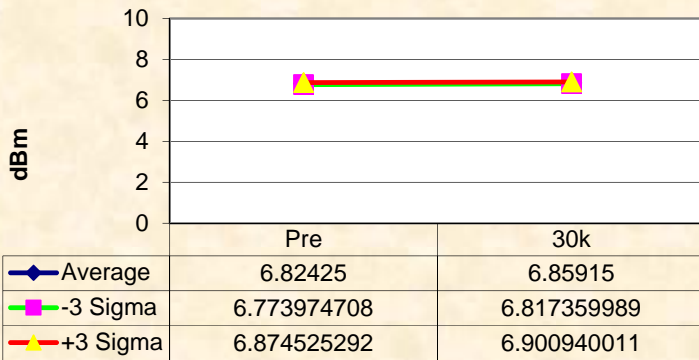

Pout 1GHz 15dBm

Pout 1GHz 0dBm