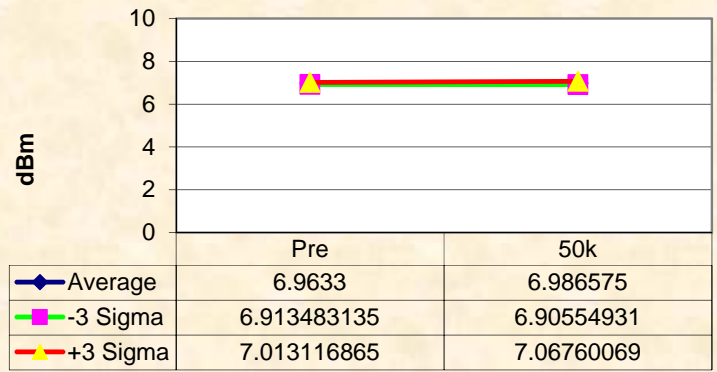

Pout 8GHz 10dBm