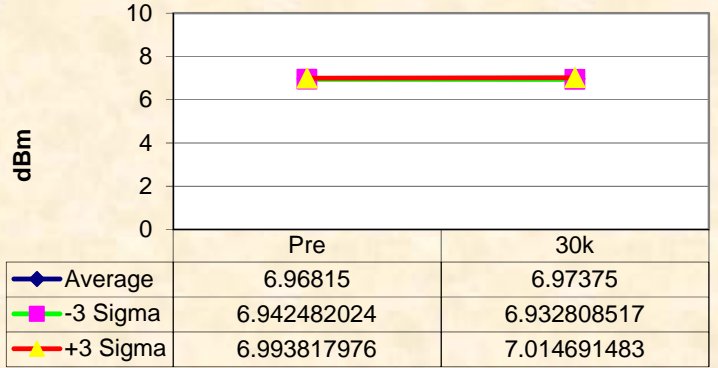

Pout 8GHz 10dBm