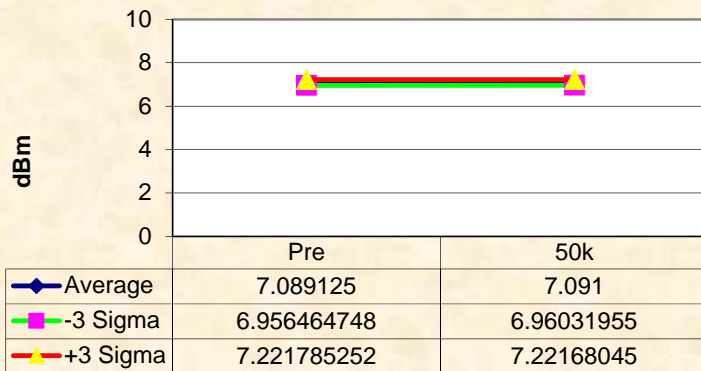

Pout 11GHz +5dBm