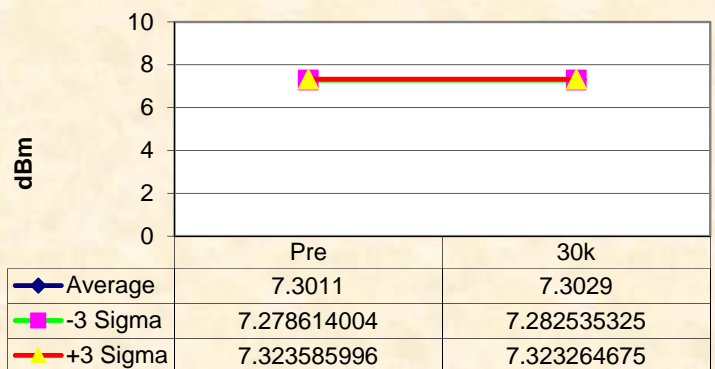

Pout 4GHz 15dBm