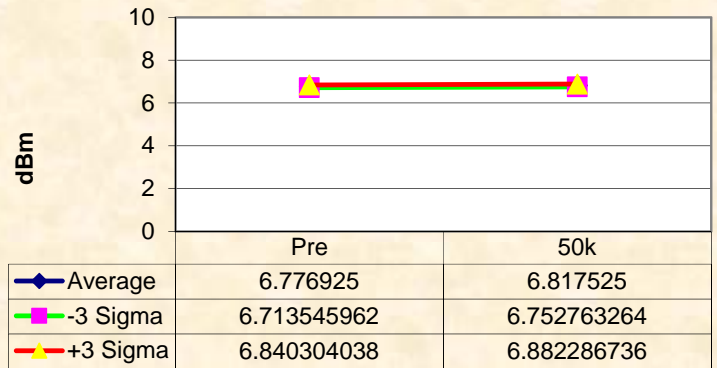

Pout 1GHz 10dBm