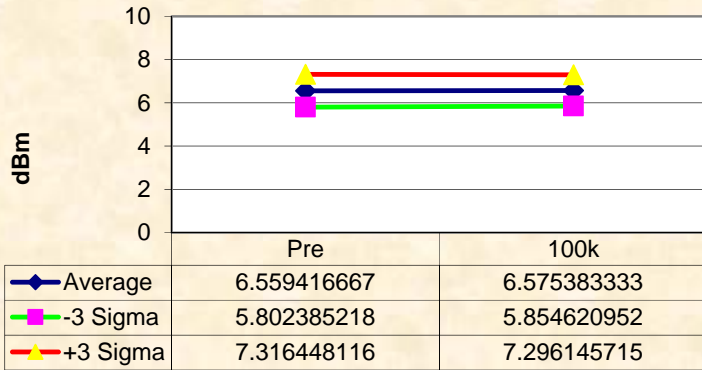

	Pout 12GHz 0dBm (dBm)		Pout 13GHz -5dBm (dBm)		Pout 13GHz 0dBm (dBm)	
SN	Pre	100k	Pre	100k	Pre	100k
13	6.6995	6.7521	6.3539	6.4351	6.4001	6.4853
7	6.6255	6.649	6.234	6.2742	6.2886	6.3295
8	6.6963	6.6729	6.3242	6.3147	6.3746	6.3595
9	6.0525	6.0898	5.6238	5.6675	5.6376	5.6771
10	6.6886	6.7368	6.3263	6.3796	6.3786	6.4221
11	6.6009	6.6722	6.1869	6.2906	6.2485	6.3574
12	6.725	6.666	6.3889	6.3174	6.4391	6.3681
Min	6.0525	6.0898	5.6238	5.6675	5.6376	5.6771
Max	6.725	6.7368	6.3889	6.3796	6.4391	6.4221
Average	6.5648	6.58111667	6.18068333	6.207333333	6.22783333	6.252283333
STDev	0.255233901	0.24255434	0.28218993	0.266886715	0.29711941	0.28340586
-3 Sigma	5.799098298	5.85345364	5.33411354	5.406673188	5.33647509	5.402065752
+3 Sigma	7.330501702	7.3087797	7.02725313	7.007993478	7.11919158	7.102500914

**Idynamic +5V****Iq +5V****Pout 1GHz 0dBm****Pout 1GHz 10dBm****Pout 1GHz 15dBm****Pout 4GHz 0dBm****Pout 4GHz 10dBm****Pout 4GHz 15dBm**

Pout 8GHz 0dBm

Pout 8GHz 10dBm

Pout 8GHz 15dBm

Pout 11GHz -5dBm

Pout 11GHz +5dBm

Pout 11GHz -15dBm

Pout 12GHz -5dBm

Pout 12GHz 0dBm

**Pout 13GHz -5dBm**

**Pout 13GHz 0dBm**

SN	Idyn +5V (mA)		Iq +5V (mA)		Pout 1GHz 0dBm (dBm)	
	Pre	50k	Pre	50k	Pre	50k
13	118.2852	118.317	118.2919	118.3024	6.7681	6.8172
3	118.6102	118.47	118.5948	118.4889	6.8003	6.8348
4	118.9604	118.8691	118.9629	118.8673	6.8108	6.8576
5	118.7705	118.6606	118.7941	118.6623	6.8054	6.8452
6	118.1909	118.0647	118.1324	118.0123	6.8455	6.8832
Min	118.1909	118.0647	118.1324	118.0123	6.8003	6.8348
Max	118.9604	118.8691	118.9629	118.8673	6.8455	6.8832
Average	118.633	118.5161	118.62105	118.5077	6.8155	6.8552
STDev	0.327652896	0.34223599	0.3588294	0.36468613	0.02045434	0.020864004
-3 Sigma	117.6500413	117.489392	117.544562	117.4136416	6.75413698	6.792607988
+3 Sigma	119.6159587	119.542808	119.697538	119.6017584	6.87686302	6.917792012