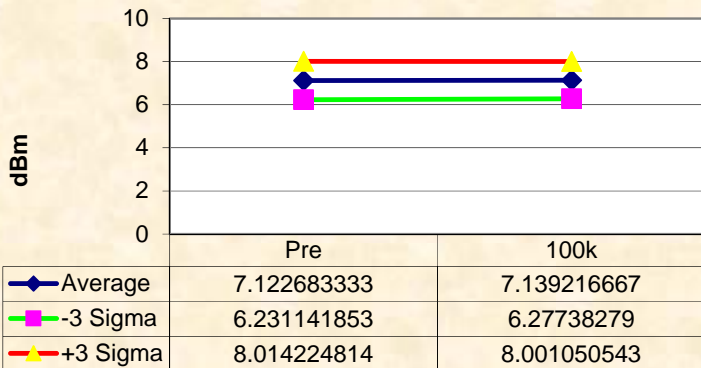

Pout 4GHz 10dBm