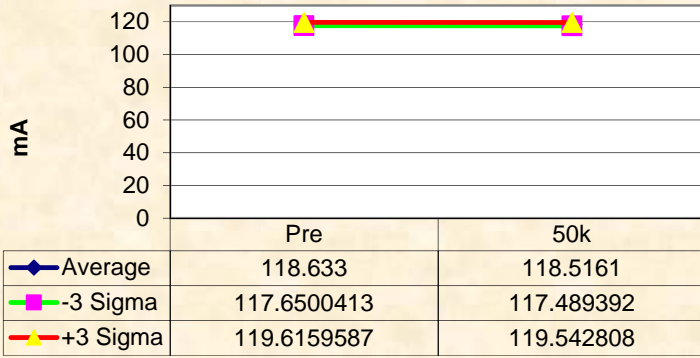

Idynamic +5V