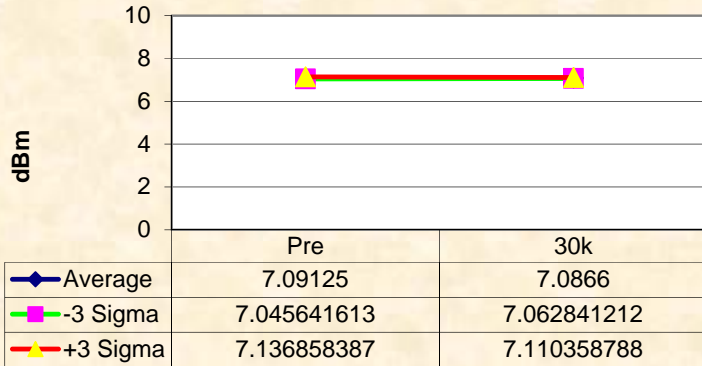

**Idynamic +5V****Iq +5V****Pout 1GHz 0dBm****Pout 1GHz 10dBm****Pout 1GHz 15dBm****Pout 4GHz 0dBm****Pout 4GHz 10dBm****Pout 4GHz 15dBm**

Pout 8GHz 0dBm

Pout 8GHz 10dBm

Pout 8GHz 15dBm

Pout 11GHz -5dBm

Pout 11GHz +5dBm