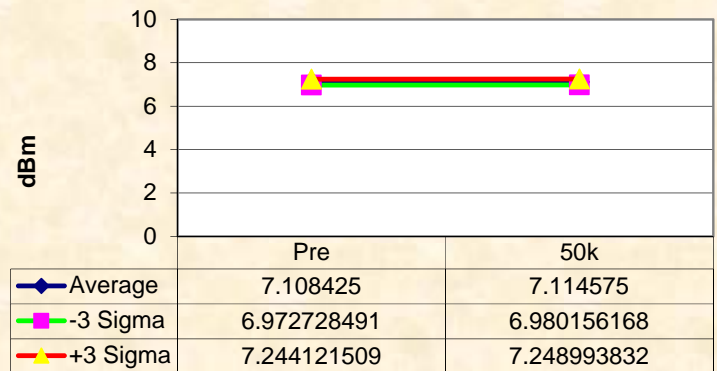

Pout 11GHz -15dBm