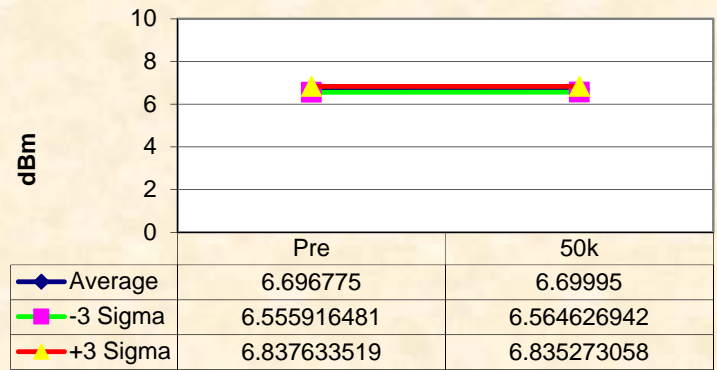

**Pout 11GHz +5dBm**

**Pout 11GHz -15dBm**

**Pout 12GHz -5dBm**

**Pout 12GHz 0dBm**

**Pout 13GHz -5dBm**

	Pre	50k
◆ Average	6.330175	6.335925
■ -3 Sigma	6.079349119	6.097838708
▲ +3 Sigma	6.581000881	6.574011292