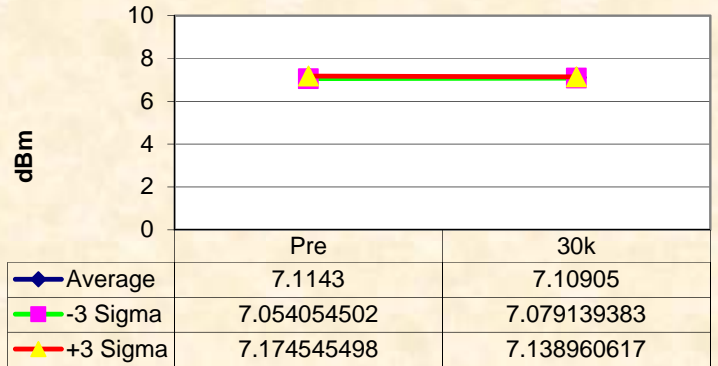

Pout 11GHz -15dBm