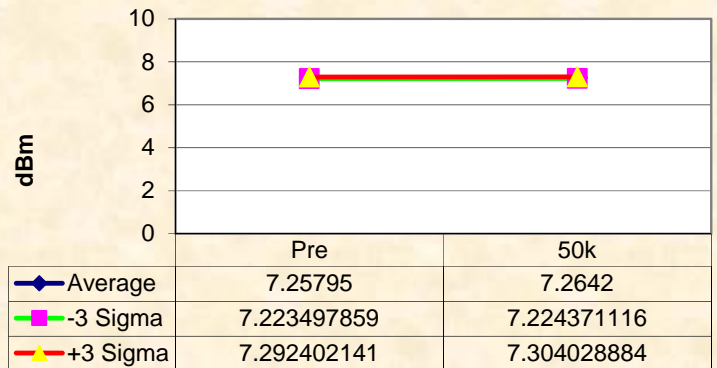

Pout 4GHz 0dBm