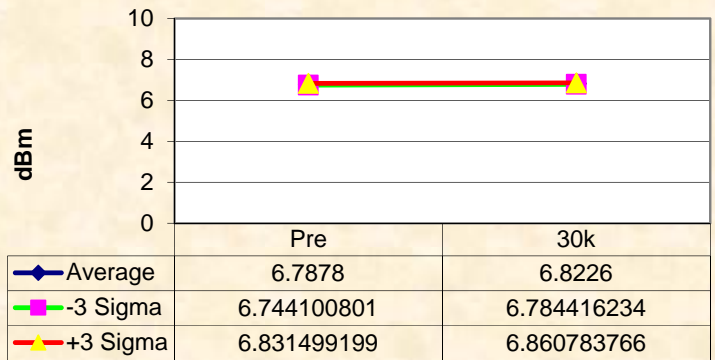

Pout 4GHz 0dBm

Pout 1GHz 10dBm