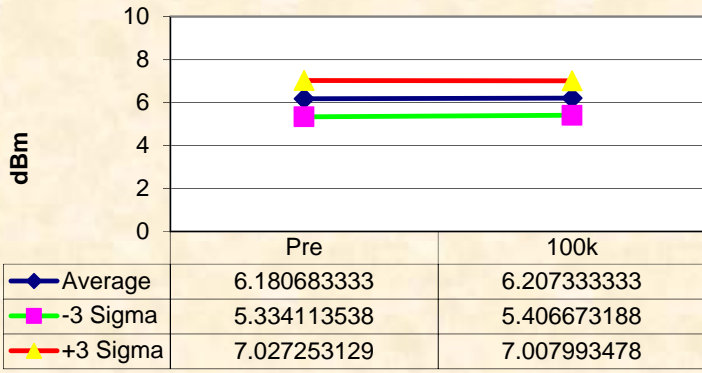

Pout 11GHz -15dBm

Pout 12GHz -5dBm

Pout 12GHz 0dBm

**Pout 13GHz -5dBm**

**Pout 13GHz 0dBm**

SN	Idyn +5V (mA)		Iq +5V (mA)		Pout 1GHz 0dBm (dBm)	
	Pre	50k	Pre	50k	Pre	50k
13	118.2852	118.317	118.2919	118.3024	6.7681	6.8172
3	118.6102	118.47	118.5948	118.4889	6.8003	6.8348
4	118.9604	118.8691	118.9629	118.8673	6.8108	6.8576
5	118.7705	118.6606	118.7941	118.6623	6.8054	6.8452
6	118.1909	118.0647	118.1324	118.0123	6.8455	6.8832
Min	118.1909	118.0647	118.1324	118.0123	6.8003	6.8348
Max	118.9604	118.8691	118.9629	118.8673	6.8455	6.8832
Average	118.633	118.5161	118.62105	118.5077	6.8155	6.8552
STDev	0.327652896	0.34223599	0.3588294	0.36468613	0.02045434	0.020864004
-3 Sigma	117.6500413	117.489392	117.544562	117.4136416	6.75413698	6.792607988
+3 Sigma	119.6159587	119.542808	119.697538	119.6017584	6.87686302	6.917792012

SN	Pout 1GHz 10dBm (dBm)		Pout 1GHz 15dBm (dBm)		Pout 4GHz 0dBm (dBm)	
	Pre	50k	Pre	50k	Pre	50k
13	6.73	6.7802	6.7635	6.8101	7.2195	7.2339
3	6.7605	6.7956	6.792	6.8298	7.2445	7.2457
4	6.7721	6.8195	6.801	6.8511	7.2558	7.272
5	6.7673	6.8086	6.8012	6.8377	7.2591	7.2637
6	6.8078	6.8464	6.8404	6.8772	7.2724	7.2754
Min	6.7605	6.7956	6.792	6.8298	7.2445	7.2457
Max	6.8078	6.8464	6.8404	6.8772	7.2724	7.2754
Average	6.776925	6.817525	6.80865	6.84895	7.25795	7.2642
STDev	0.021126346	0.02158725	0.02159714	0.020784369	0.01148405	0.013276295
-3 Sigma	6.713545962	6.75276326	6.74385857	6.786596893	7.22349786	7.224371116
+3 Sigma	6.840304038	6.88228674	6.87344143	6.911303107	7.29240214	7.304028884