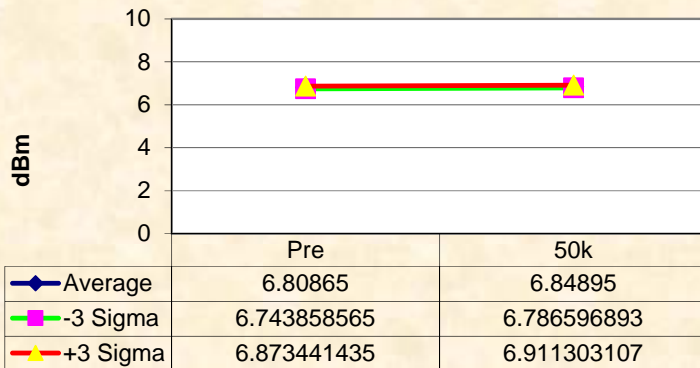

Pout 1GHz 15dBm