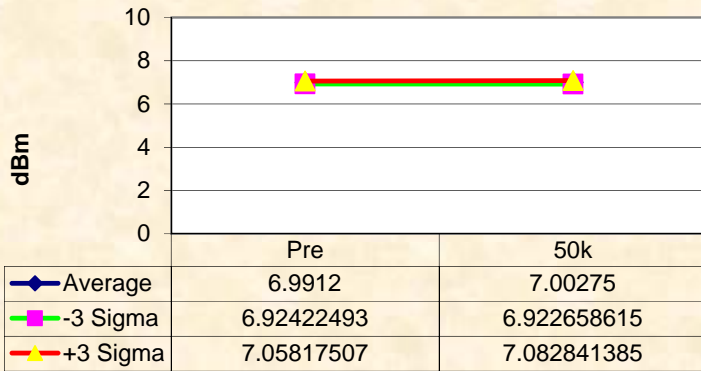

	Pout 12GHz 0dBm (dBm)		Pout 13GHz -5dBm (dBm)		Pout 13GHz 0dBm (dBm)	
SN	Pre	50k	Pre	50k	Pre	50k
13	6.6995	6.7521	6.3539	6.4351	6.4001	6.4853
3	6.6945	6.6934	6.3484	6.3561	6.4035	6.4018
4	6.7429	6.7086	6.3768	6.3392	6.4324	6.3869
5	6.6329	6.6442	6.2073	6.2288	6.2633	6.2844
6	6.7168	6.7536	6.3882	6.4196	6.44	6.4638
Min	6.6329	6.6442	6.2073	6.2288	6.2633	6.2844
Max	6.7429	6.7536	6.3882	6.4196	6.44	6.4638
Average	6.696775	6.69995	6.330175	6.335925	6.3848	6.384225
STDev	0.04695284	0.04510769	0.08360863	0.079362097	0.0825121	0.074416054
-3 Sigma	6.555916481	6.56462694	6.07934912	6.097838708	6.1372637	6.160976837
+3 Sigma	6.837633519	6.83527306	6.58100088	6.574011292	6.6323363	6.607473163

**Idynamic +5V****Iq +5V****Pout 1GHz 0dBm****Pout 1GHz 10dBm****Pout 1GHz 15dBm****Pout 4GHz 0dBm****Pout 4GHz 10dBm****Pout 4GHz 15dBm**

**Pout 8GHz 0dBm**

**Pout 8GHz 10dBm**

**Pout 8GHz 15dBm**

**Pout 11GHz -5dBm**