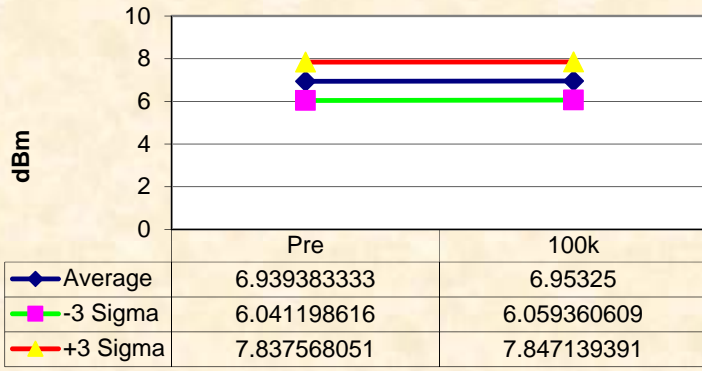

	Pout 12GHz 0dBm (dBm)		Pout 13GHz -5dBm (dBm)		Pout 13GHz 0dBm (dBm)	
SN	Pre	100k	Pre	100k	Pre	100k
13	6.6995	6.7521	6.3539	6.4351	6.4001	6.4853
7	6.6255	6.649	6.234	6.2742	6.2886	6.3295
8	6.6963	6.6729	6.3242	6.3147	6.3746	6.3595
9	6.0525	6.0898	5.6238	5.6675	5.6376	5.6771
10	6.6886	6.7368	6.3263	6.3796	6.3786	6.4221
11	6.6009	6.6722	6.1869	6.2906	6.2485	6.3574
12	6.725	6.666	6.3889	6.3174	6.4391	6.3681
Min	6.0525	6.0898	5.6238	5.6675	5.6376	5.6771
Max	6.725	6.7368	6.3889	6.3796	6.4391	6.4221
Average	6.5648	6.58111667	6.18068333	6.207333333	6.22783333	6.252283333
STDev	0.255233901	0.24255434	0.28218993	0.266886715	0.29711941	0.28340586
-3 Sigma	5.799098298	5.85345364	5.33411354	5.406673188	5.33647509	5.402065752
+3 Sigma	7.330501702	7.3087797	7.02725313	7.007993478	7.11919158	7.102500914

**Idynamic +5V****Iq +5V****Pout 1GHz 0dBm****Pout 1GHz 10dBm****Pout 1GHz 15dBm****Pout 4GHz 0dBm****Pout 4GHz 10dBm****Pout 4GHz 15dBm**

Pout 8GHz 0dBm

Pout 8GHz 10dBm

Pout 8GHz 15dBm

Pout 11GHz -5dBm

Pout 11GHz +5dBm

Pout 11GHz -15dBm

Pout 12GHz -5dBm

Pout 12GHz 0dBm

**Pout 13GHz -5dBm**

**Pout 13GHz 0dBm**

SN	Idyn +5V (mA)		Iq +5V (mA)		Pout 1GHz 0dBm (dBm)	
	Pre	50k	Pre	50k	Pre	50k
13	118.2852	118.317	118.2919	118.3024	6.7681	6.8172
3	118.6102	118.47	118.5948	118.4889	6.8003	6.8348
4	118.9604	118.8691	118.9629	118.8673	6.8108	6.8576
5	118.7705	118.6606	118.7941	118.6623	6.8054	6.8452
6	118.1909	118.0647	118.1324	118.0123	6.8455	6.8832
Min	118.1909	118.0647	118.1324	118.0123	6.8003	6.8348
Max	118.9604	118.8691	118.9629	118.8673	6.8455	6.8832
Average	118.633	118.5161	118.62105	118.5077	6.8155	6.8552
STDev	0.327652896	0.34223599	0.3588294	0.36468613	0.02045434	0.020864004
-3 Sigma	117.6500413	117.489392	117.544562	117.4136416	6.75413698	6.792607988
+3 Sigma	119.6159587	119.542808	119.697538	119.6017584	6.87686302	6.917792012