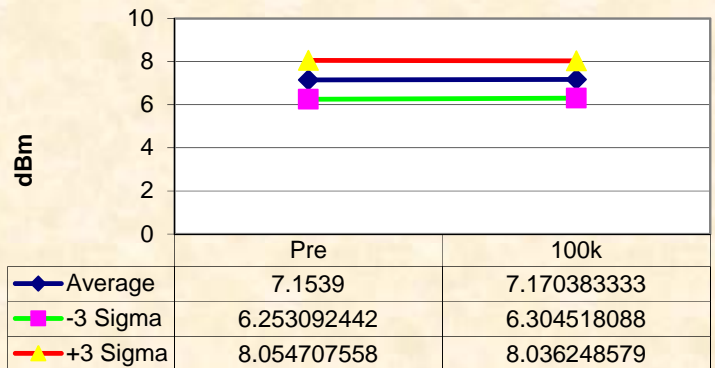

Pout 4GHz 15dBm