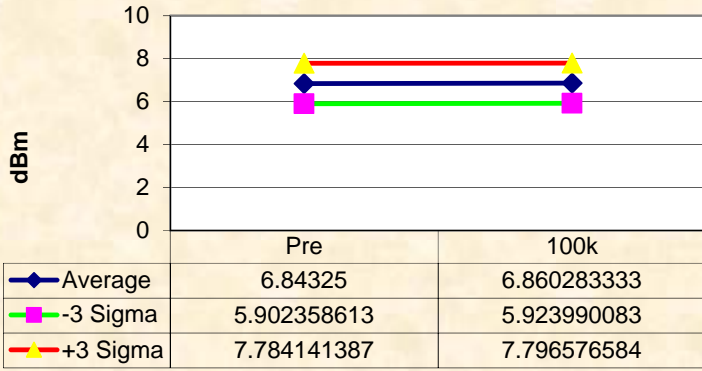

	Pout 12GHz 0dBm (dBm)		Pout 13GHz -5dBm (dBm)		Pout 13GHz 0dBm (dBm)	
SN	Pre	100k	Pre	100k	Pre	100k
13	6.6995	6.7521	6.3539	6.4351	6.4001	6.4853
7	6.6255	6.649	6.234	6.2742	6.2886	6.3295
8	6.6963	6.6729	6.3242	6.3147	6.3746	6.3595
9	6.0525	6.0898	5.6238	5.6675	5.6376	5.6771
10	6.6886	6.7368	6.3263	6.3796	6.3786	6.4221
11	6.6009	6.6722	6.1869	6.2906	6.2485	6.3574
12	6.725	6.666	6.3889	6.3174	6.4391	6.3681
Min	6.0525	6.0898	5.6238	5.6675	5.6376	5.6771
Max	6.725	6.7368	6.3889	6.3796	6.4391	6.4221
Average	6.5648	6.58111667	6.18068333	6.207333333	6.22783333	6.252283333
STDev	0.255233901	0.24255434	0.28218993	0.266886715	0.29711941	0.28340586
-3 Sigma	5.799098298	5.85345364	5.33411354	5.406673188	5.33647509	5.402065752
+3 Sigma	7.330501702	7.3087797	7.02725313	7.007993478	7.11919158	7.102500914

**Idynamic +5V****Iq +5V****Pout 1GHz 0dBm****Pout 1GHz 10dBm****Pout 1GHz 15dBm****Pout 4GHz 0dBm****Pout 4GHz 10dBm****Pout 4GHz 15dBm**

Pout 8GHz 0dBm

Pout 8GHz 10dBm

Pout 8GHz 15dBm

Pout 11GHz -5dBm

Pout 11GHz +5dBm

Pout 11GHz -15dBm

Pout 12GHz -5dBm

Pout 12GHz 0dBm

**Pout 13GHz -5dBm**

**Pout 13GHz 0dBm**

SN	Idyn +5V (mA)		Iq +5V (mA)		Pout 1GHz 0dBm (dBm)	
	Pre	50k	Pre	50k	Pre	50k
13	118.2852	118.317	118.2919	118.3024	6.7681	6.8172
3	118.6102	118.47	118.5948	118.4889	6.8003	6.8348
4	118.9604	118.8691	118.9629	118.8673	6.8108	6.8576
5	118.7705	118.6606	118.7941	118.6623	6.8054	6.8452
6	118.1909	118.0647	118.1324	118.0123	6.8455	6.8832
Min	118.1909	118.0647	118.1324	118.0123	6.8003	6.8348
Max	118.9604	118.8691	118.9629	118.8673	6.8455	6.8832
Average	118.633	118.5161	118.62105	118.5077	6.8155	6.8552
STDev	0.327652896	0.34223599	0.3588294	0.36468613	0.02045434	0.020864004
-3 Sigma	117.6500413	117.489392	117.544562	117.4136416	6.75413698	6.792607988
+3 Sigma	119.6159587	119.542808	119.697538	119.6017584	6.87686302	6.917792012