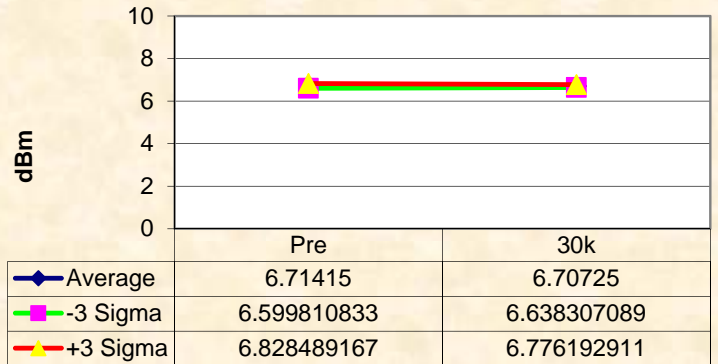

Pout 12GHz 0dBm