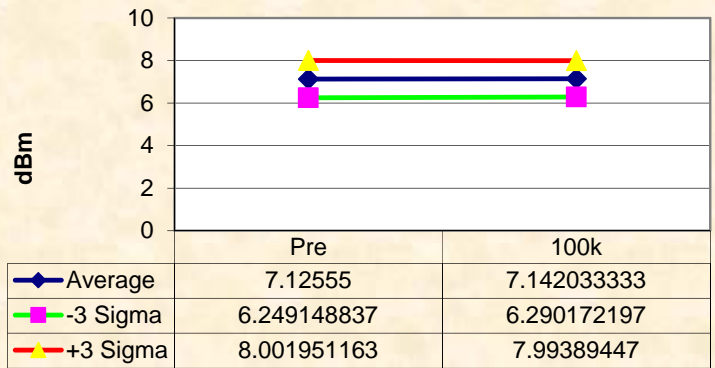

Pout 4GHz 0dBm