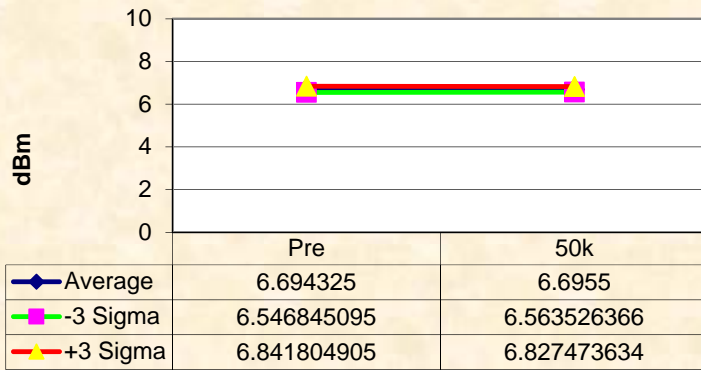

Pout 12GHz -5dBm