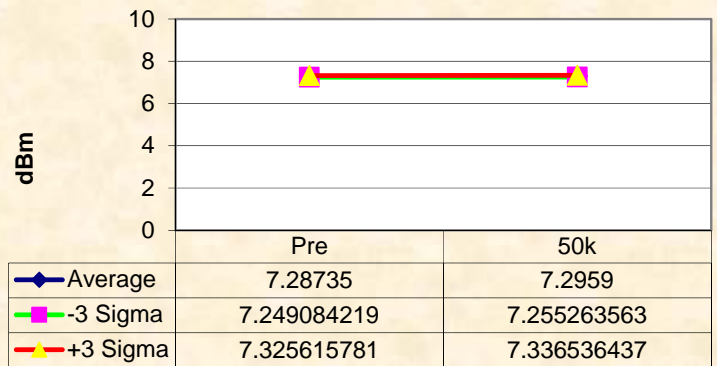

Pout 4GHz 15dBm