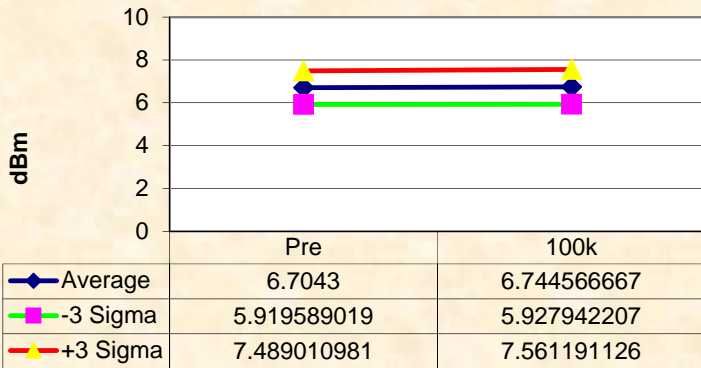

Pout 1GHz 0dBm