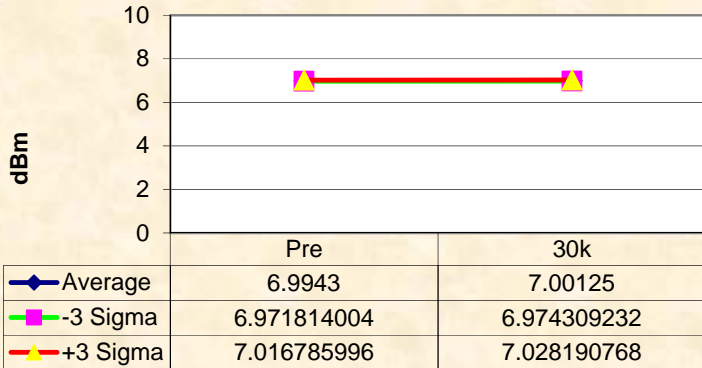

**Idynamic +5V****Iq +5V****Pout 1GHz 0dBm****Pout 1GHz 10dBm****Pout 1GHz 15dBm****Pout 4GHz 0dBm****Pout 4GHz 10dBm****Pout 4GHz 15dBm**

Pout 8GHz 0dBm

Pout 8GHz 10dBm

Pout 8GHz 15dBm

Pout 11GHz -5dBm

Pout 11GHz +5dBm