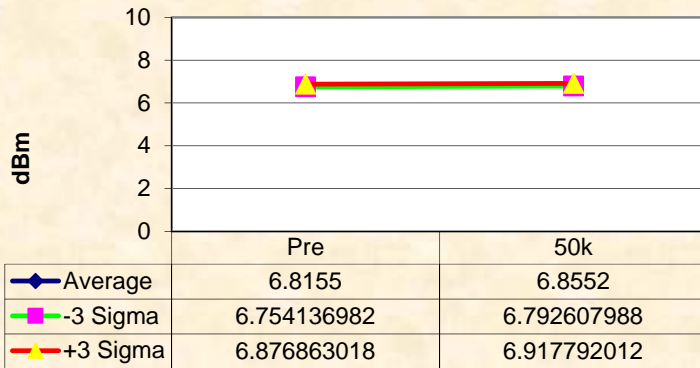

Pout 1GHz 0dBm