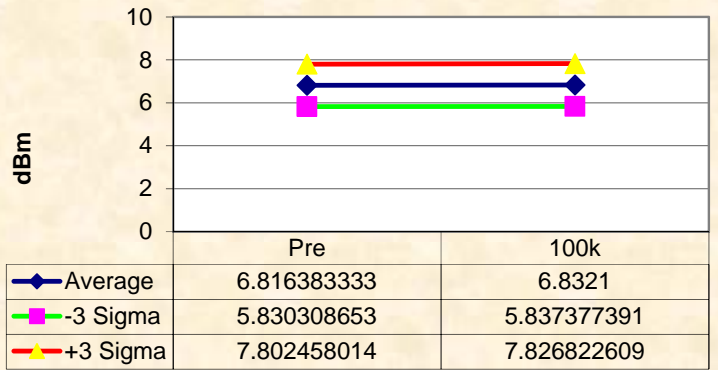

Pout 8GHz 10dBm