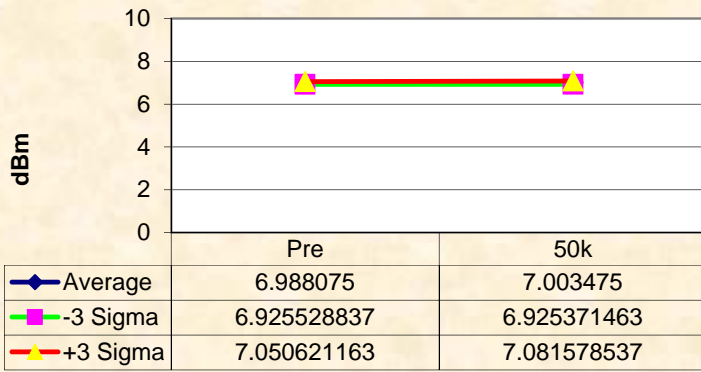

Pout 8GHz 0dBm