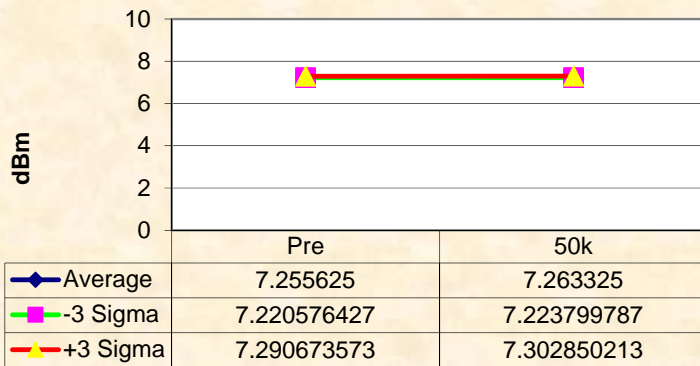

Pout 4GHz 10dBm