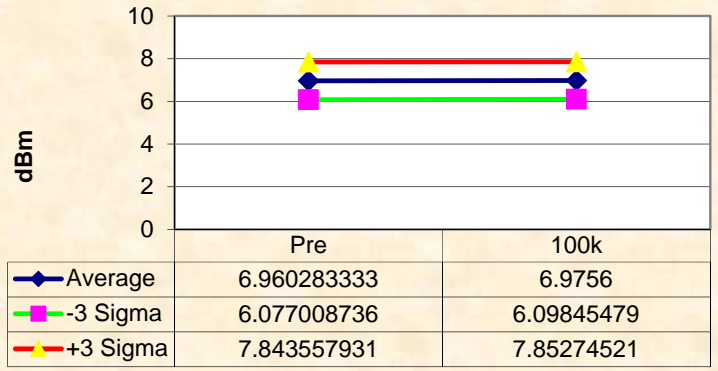

	Pout 12GHz 0dBm (dBm)		Pout 13GHz -5dBm (dBm)		Pout 13GHz 0dBm (dBm)	
SN	Pre	100k	Pre	100k	Pre	100k
13	6.6995	6.7521	6.3539	6.4351	6.4001	6.4853
7	6.6255	6.649	6.234	6.2742	6.2886	6.3295
8	6.6963	6.6729	6.3242	6.3147	6.3746	6.3595
9	6.0525	6.0898	5.6238	5.6675	5.6376	5.6771
10	6.6886	6.7368	6.3263	6.3796	6.3786	6.4221
11	6.6009	6.6722	6.1869	6.2906	6.2485	6.3574
12	6.725	6.666	6.3889	6.3174	6.4391	6.3681
Min	6.0525	6.0898	5.6238	5.6675	5.6376	5.6771
Max	6.725	6.7368	6.3889	6.3796	6.4391	6.4221
Average	6.5648	6.58111667	6.18068333	6.207333333	6.22783333	6.252283333
STDev	0.255233901	0.24255434	0.28218993	0.266886715	0.29711941	0.28340586
-3 Sigma	5.799098298	5.85345364	5.33411354	5.406673188	5.33647509	5.402065752
+3 Sigma	7.330501702	7.3087797	7.02725313	7.007993478	7.11919158	7.102500914

**Idynamic +5V****Iq +5V****Pout 1GHz 0dBm****Pout 1GHz 10dBm****Pout 1GHz 15dBm****Pout 4GHz 0dBm****Pout 4GHz 10dBm****Pout 4GHz 15dBm**

Pout 8GHz 0dBm

Pout 8GHz 10dBm

Pout 8GHz 15dBm

Pout 11GHz -5dBm

Pout 11GHz +5dBm

Pout 11GHz -15dBm

Pout 12GHz -5dBm

Pout 12GHz 0dBm

**Pout 13GHz -5dBm**

**Pout 13GHz 0dBm**

SN	Idyn +5V (mA)		Iq +5V (mA)		Pout 1GHz 0dBm (dBm)	
	Pre	50k	Pre	50k	Pre	50k
13	118.2852	118.317	118.2919	118.3024	6.7681	6.8172
3	118.6102	118.47	118.5948	118.4889	6.8003	6.8348
4	118.9604	118.8691	118.9629	118.8673	6.8108	6.8576
5	118.7705	118.6606	118.7941	118.6623	6.8054	6.8452
6	118.1909	118.0647	118.1324	118.0123	6.8455	6.8832
Min	118.1909	118.0647	118.1324	118.0123	6.8003	6.8348
Max	118.9604	118.8691	118.9629	118.8673	6.8455	6.8832
Average	118.633	118.5161	118.62105	118.5077	6.8155	6.8552
STDev	0.327652896	0.34223599	0.3588294	0.36468613	0.02045434	0.020864004
-3 Sigma	117.6500413	117.489392	117.544562	117.4136416	6.75413698	6.792607988
+3 Sigma	119.6159587	119.542808	119.697538	119.6017584	6.87686302	6.917792012