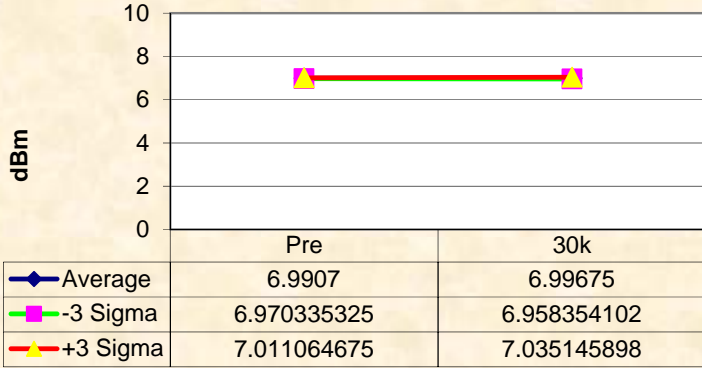

Pout 8GHz 0dBm