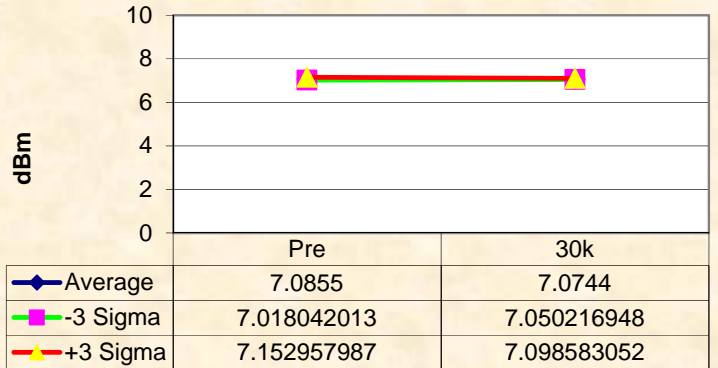

**Idynamic +5V****Iq +5V****Pout 1GHz 0dBm****Pout 1GHz 10dBm****Pout 1GHz 15dBm****Pout 4GHz 0dBm****Pout 4GHz 10dBm****Pout 4GHz 15dBm**

Pout 8GHz 0dBm

Pout 8GHz 10dBm

Pout 8GHz 15dBm

Pout 11GHz -5dBm

Pout 11GHz +5dBm