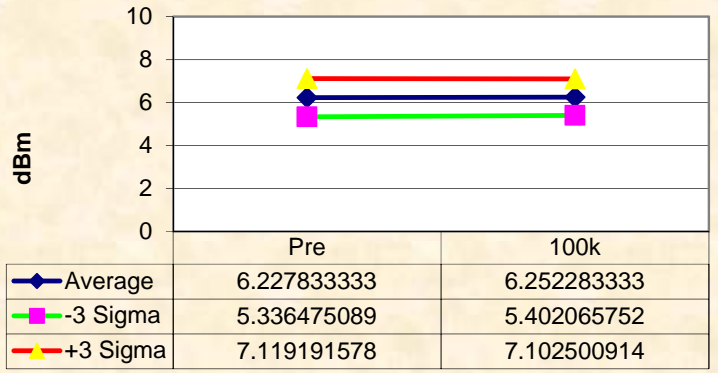

Pout 11GHz -15dBm

Pout 12GHz -5dBm

Pout 12GHz 0dBm

**Pout 13GHz -5dBm**

**Pout 13GHz 0dBm**

SN	Idyn +5V (mA)		Iq +5V (mA)		Pout 1GHz 0dBm (dBm)	
	Pre	50k	Pre	50k	Pre	50k
13	118.2852	118.317	118.2919	118.3024	6.7681	6.8172
3	118.6102	118.47	118.5948	118.4889	6.8003	6.8348
4	118.9604	118.8691	118.9629	118.8673	6.8108	6.8576
5	118.7705	118.6606	118.7941	118.6623	6.8054	6.8452
6	118.1909	118.0647	118.1324	118.0123	6.8455	6.8832
Min	118.1909	118.0647	118.1324	118.0123	6.8003	6.8348
Max	118.9604	118.8691	118.9629	118.8673	6.8455	6.8832
Average	118.633	118.5161	118.62105	118.5077	6.8155	6.8552
STDev	0.327652896	0.34223599	0.3588294	0.36468613	0.02045434	0.020864004
-3 Sigma	117.6500413	117.489392	117.544562	117.4136416	6.75413698	6.792607988
+3 Sigma	119.6159587	119.542808	119.697538	119.6017584	6.87686302	6.917792012

SN	Pout 1GHz 10dBm (dBm)		Pout 1GHz 15dBm (dBm)		Pout 4GHz 0dBm (dBm)	
	Pre	50k	Pre	50k	Pre	50k
13	6.73	6.7802	6.7635	6.8101	7.2195	7.2339
3	6.7605	6.7956	6.792	6.8298	7.2445	7.2457
4	6.7721	6.8195	6.801	6.8511	7.2558	7.272
5	6.7673	6.8086	6.8012	6.8377	7.2591	7.2637
6	6.8078	6.8464	6.8404	6.8772	7.2724	7.2754
Min	6.7605	6.7956	6.792	6.8298	7.2445	7.2457
Max	6.8078	6.8464	6.8404	6.8772	7.2724	7.2754
Average	6.776925	6.817525	6.80865	6.84895	7.25795	7.2642
STDev	0.021126346	0.02158725	0.02159714	0.020784369	0.01148405	0.013276295
-3 Sigma	6.713545962	6.75276326	6.74385857	6.786596893	7.22349786	7.224371116
+3 Sigma	6.840304038	6.88228674	6.87344143	6.911303107	7.29240214	7.304028884