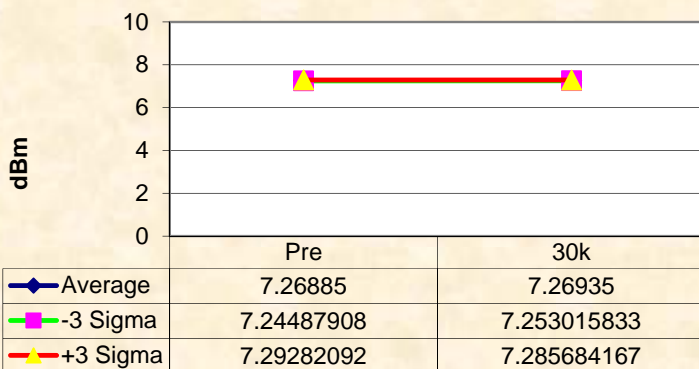

Pout 4GHz 10dBm