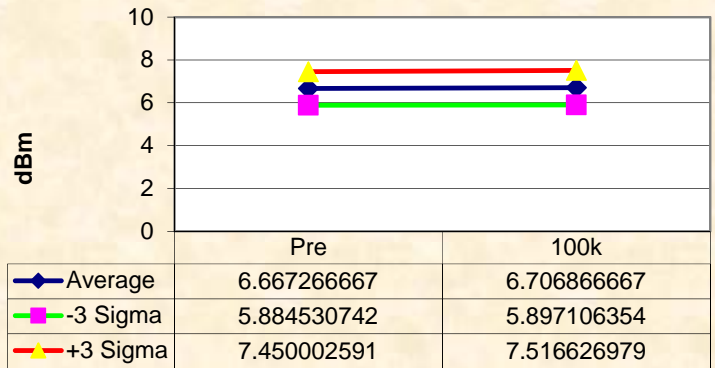

Pout 1GHz 10dBm