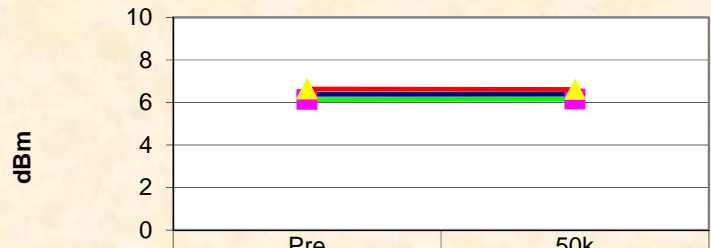

**Pout 11GHz +5dBm**

**Pout 11GHz -15dBm**

**Pout 12GHz -5dBm**

**Pout 12GHz 0dBm**

**Pout 13GHz -5dBm**

	Pre	50k
◆ Average	6.330175	6.335925
■ -3 Sigma	6.079349119	6.097838708
▲ +3 Sigma	6.581000881	6.574011292

**Pout 13GHz 0dBm**

	Pre	50k
◆ Average	6.3848	6.384225
■ -3 Sigma	6.1372637	6.160976837
▲ +3 Sigma	6.6323363	6.607473163

	Idyn +5V (mA)		Iq +5V (mA)		Pout 1GHz 0dBm (dBm)	
SN	Pre	30k	Pre	30k	Pre	30k
13	118.2852	118.317	118.2919	118.3024	6.7681	6.8172
1	119.1273	118.9775	119.1217	118.9878	6.8361	6.869
2	119.2969	119.1396	119.2762	119.147	6.8124	6.8493
Min	119.1273	118.9775	119.1217	118.9878	6.8124	6.8493
Max	119.2969	119.1396	119.2762	119.147	6.8361	6.869
Average	119.2121	119.05855	119.19895	119.0674	6.82425	6.85915
STDev	0.11992531	0.11462201	0.109248	0.1125714	0.01675843	0.013930004
-3 Sigma	118.8523241	118.714684	118.871206	118.7296858	6.77397471	6.817359989
+3 Sigma	119.5718759	119.402416	119.526694	119.4051142	6.87452529	6.900940011