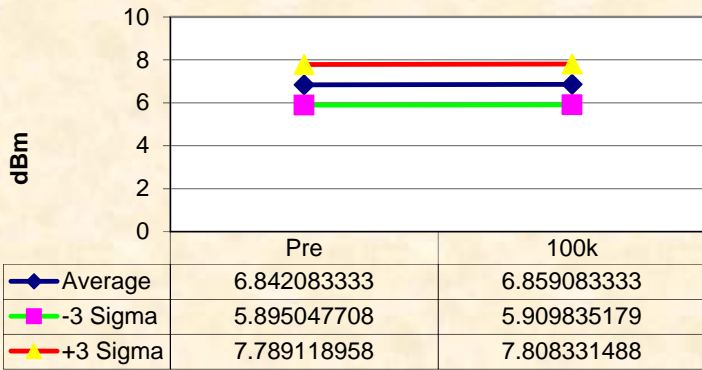

Pout 8GHz 0dBm