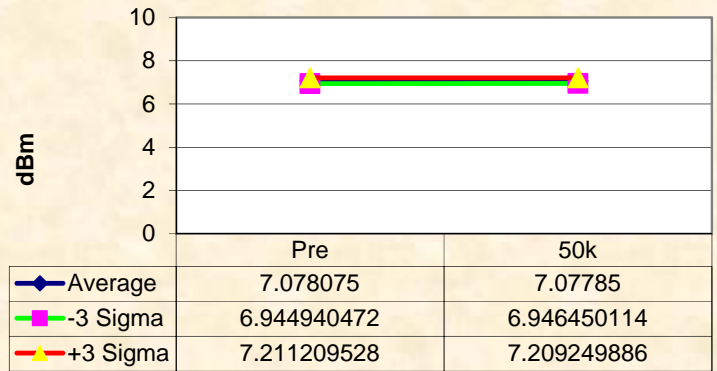

	Pout 12GHz 0dBm (dBm)		Pout 13GHz -5dBm (dBm)		Pout 13GHz 0dBm (dBm)	
SN	Pre	50k	Pre	50k	Pre	50k
13	6.6995	6.7521	6.3539	6.4351	6.4001	6.4853
3	6.6945	6.6934	6.3484	6.3561	6.4035	6.4018
4	6.7429	6.7086	6.3768	6.3392	6.4324	6.3869
5	6.6329	6.6442	6.2073	6.2288	6.2633	6.2844
6	6.7168	6.7536	6.3882	6.4196	6.44	6.4638
Min	6.6329	6.6442	6.2073	6.2288	6.2633	6.2844
Max	6.7429	6.7536	6.3882	6.4196	6.44	6.4638
Average	6.696775	6.69995	6.330175	6.335925	6.3848	6.384225
STDev	0.04695284	0.04510769	0.08360863	0.079362097	0.0825121	0.074416054
-3 Sigma	6.555916481	6.56462694	6.07934912	6.097838708	6.1372637	6.160976837
+3 Sigma	6.837633519	6.83527306	6.58100088	6.574011292	6.6323363	6.607473163

**Idynamic +5V****Iq +5V****Pout 1GHz 0dBm****Pout 1GHz 10dBm****Pout 1GHz 15dBm****Pout 4GHz 0dBm****Pout 4GHz 10dBm****Pout 4GHz 15dBm**

**Pout 8GHz 0dBm**

**Pout 8GHz 10dBm**

**Pout 8GHz 15dBm**

**Pout 11GHz -5dBm**