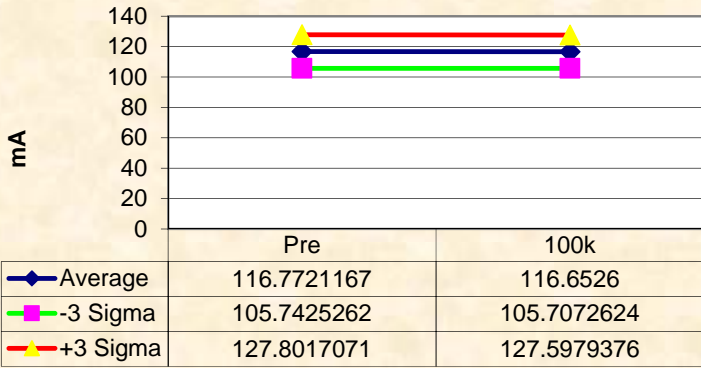

Idynamic +5V