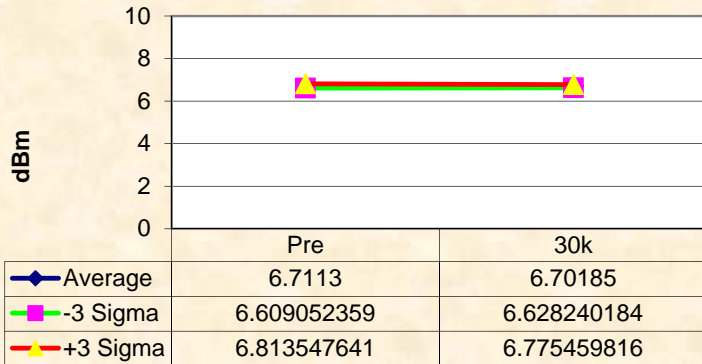

Pout 12GHz -5dBm