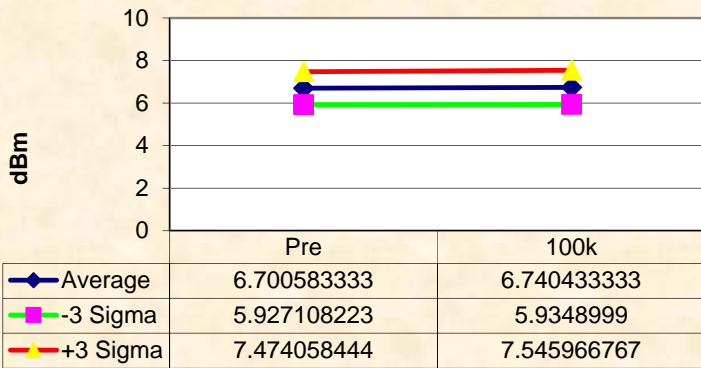

Pout 1GHz 15dBm