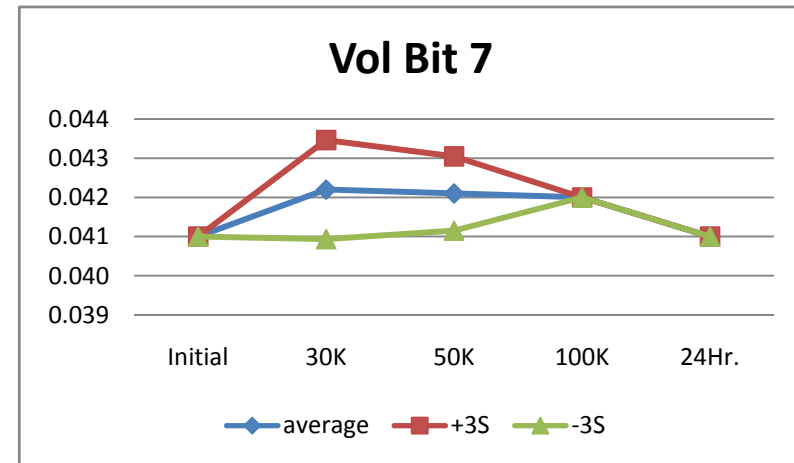

17	Vol Bit 8				V
SN	Initial	30K	50K	100K	24Hr.
587	0.038	0.038	0.038	0.038	0.041
573	0.038	0.039	0.038	0.039	0.041
574	0.038	0.039	0.039	0.038	0.042
576	0.038	0.039	0.039	0.038	0.041
577	0.039	0.039	0.038	0.038	0.041
578	0.039	0.038	0.04	0.038	0.042
579	0.038	0.039	0.039	0.039	0.041
580	0.038	0.038	0.041	0.038	0.041
581	0.038	0.039	0.038	0.039	0.042
582	0.039	0.039	0.039	0.039	0.042
583	0.039	0.039	0.039	0.039	0.041
min	0.038	0.038	0.038	0.038	0.041
max	0.039	0.039	0.041	0.039	0.042
stdev	0.001	0.000	0.001	0.001	0.001
average	0.038	0.039	0.039	0.039	0.041
+3S	0.040	0.040	0.042	0.040	0.043
-3S	0.037	0.038	0.036	0.037	0.040

18	Vol Bit 7				V
SN	Initial	30K	50K	100K	24Hr.
587	0.041	0.043	0.042	0.045	0.041
573	0.041	0.042	0.042	0.042	0.041
574	0.041	0.042	0.042	0.042	0.041
576	0.041	0.042	0.042	0.042	0.041
577	0.041	0.042	0.042	0.042	0.041
578	0.041	0.042	0.042	0.042	0.041
579	0.041	0.042	0.042	0.042	0.041
580	0.041	0.043	0.043	0.042	0.041
581	0.041	0.042	0.042	0.042	0.041
582	0.041	0.043	0.042	0.042	0.041
583	0.041	0.042	0.042	0.042	0.041
min	0.041	0.042	0.042	0.042	0.041
max	0.041	0.043	0.043	0.042	0.041
stdev	0.000	0.000	0.000	0.000	0.000
average	0.041	0.042	0.042	0.042	0.041
+3S	0.041	0.043	0.043	0.042	0.041
-3S	0.041	0.041	0.041	0.042	0.041