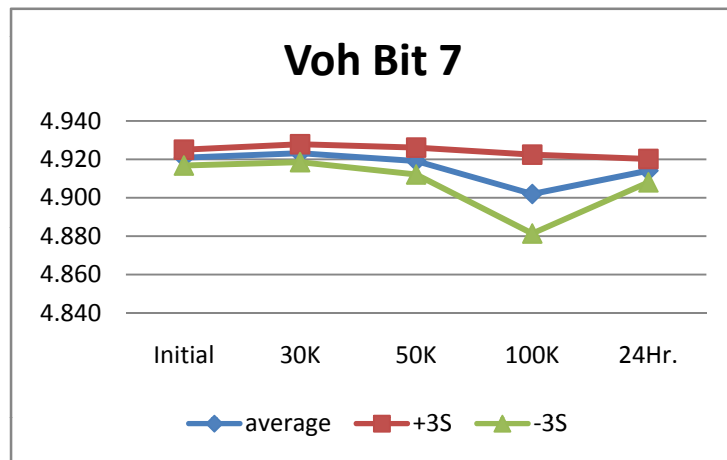

31	Voh Bit 7				V
SN	Initial	30K	50K	100K	24Hr.
587	4.923	4.925	4.876	4.926	4.923
573	4.919	4.922	4.92	4.908	4.918
574	4.921	4.922	4.919	4.898	4.912
576	4.92	4.921	4.921	4.903	4.913
577	4.924	4.925	4.921	4.913	4.916
578	4.922	4.926	4.923	4.9	4.913
579	4.921	4.923	4.917	4.895	4.915
580	4.921	4.922	4.92	4.899	4.912
581	4.92	4.924	4.918	4.912	4.915
582	4.92	4.923	4.916	4.896	4.915
583	4.921	4.924	4.916	4.895	4.912
min	4.919	4.921	4.916	4.895	4.912
max	4.924	4.926	4.923	4.913	4.918
stdev	0.001	0.002	0.002	0.007	0.002
average	4.921	4.923	4.919	4.902	4.914
+3S	4.925	4.928	4.926	4.922	4.920
-3S	4.917	4.919	4.912	4.881	4.908

32	Voh Bit 6				V
SN	Initial	30K	50K	100K	24Hr.
587	4.941	4.944	4.903	4.941	4.95
573	4.942	4.946	4.944	4.933	4.947
574	4.942	4.946	4.942	4.924	4.947
576	4.942	4.946	4.945	4.928	4.947
577	4.941	4.946	4.947	4.937	4.947
578	4.941	4.945	4.946	4.928	4.944
579	4.94	4.946	4.942	4.924	4.947
580	4.939	4.946	4.943	4.925	4.947
581	4.942	4.946	4.944	4.935	4.947
582	4.943	4.946	4.943	4.923	4.948
583	4.942	4.946	4.942	4.922	4.947
min	4.939	4.945	4.942	4.922	4.944
max	4.943	4.946	4.947	4.937	4.948
stdev	0.001	0.000	0.002	0.005	0.001
average	4.941	4.946	4.944	4.928	4.947
+3S	4.945	4.947	4.949	4.944	4.950
-3S	4.938	4.945	4.939	4.912	4.944