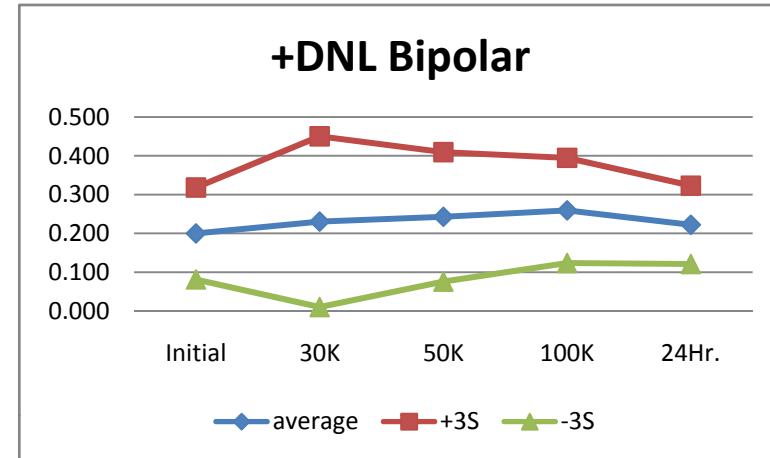

57	-DNL Bip				LSB
SN	Initial	30K	50K	100K	24Hr.
587	-0.337	-0.343	-0.359	-0.396	-0.359
573	-0.484	-0.485	-0.464	-0.453	-0.474
574	-0.585	-0.632	-0.438	-0.417	-0.574
576	-0.427	-0.459	-0.417	-0.386	-0.464
577	-0.342	-0.343	-0.411	-0.28	-0.311
578	-0.442	-0.516	-0.527	-0.385	-0.469
579	-0.422	-0.417	-0.328	-0.312	-0.485
580	-0.311	-0.496	-0.474	-0.348	-0.38
581	-0.516	-0.512	-0.517	-0.428	-0.433
582	-0.411	-0.417	-0.412	-0.338	-0.459
583	-0.422	-0.554	-0.38	-0.343	-0.37
min	-0.585	-0.632	-0.527	-0.453	-0.574
max	-0.311	-0.343	-0.328	-0.28	-0.311
stdev	0.079	0.080	0.061	0.054	0.073
average	-0.436	-0.483	-0.437	-0.369	-0.442
+3S	-0.199	-0.242	-0.254	-0.206	-0.223
-3S	-0.674	-0.724	-0.620	-0.532	-0.661

58	+DNL Bip				LSB
SN	Initial	30K	50K	100K	24Hr.
587	0.173	0.177	0.182	0.193	0.187
573	0.168	0.204	0.309	0.288	0.178
574	0.178	0.182	0.208	0.208	0.177
576	0.178	0.181	0.192	0.281	0.182
577	0.163	0.287	0.282	0.303	0.204
578	0.263	0.241	0.246	0.283	0.247
579	0.204	0.193	0.219	0.292	0.235
580	0.194	0.208	0.267	0.219	0.23
581	0.177	0.192	0.192	0.171	0.261
582	0.278	0.418	0.339	0.297	0.25
583	0.194	0.197	0.171	0.25	0.256
min	0.163	0.181	0.171	0.171	0.177
max	0.278	0.418	0.339	0.303	0.261
stdev	0.039	0.073	0.056	0.045	0.034
average	0.200	0.230	0.243	0.259	0.222
+3S	0.318	0.450	0.409	0.395	0.323
-3S	0.081	0.010	0.076	0.124	0.121