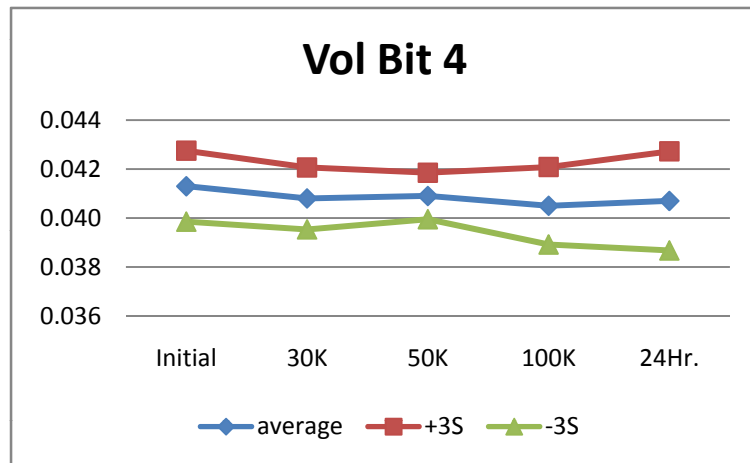

21	Vol Bit 4				V
SN	Initial	30K	50K	100K	24Hr.
587	0.041	0.038	0.039	0.038	0.04
573	0.041	0.04	0.04	0.04	0.04
574	0.041	0.041	0.041	0.04	0.04
576	0.042	0.041	0.041	0.04	0.041
577	0.041	0.04	0.041	0.041	0.041
578	0.042	0.041	0.041	0.041	0.041
579	0.041	0.041	0.041	0.041	0.041
580	0.041	0.041	0.041	0.041	0.04
581	0.041	0.041	0.041	0.04	0.042
582	0.041	0.041	0.041	0.04	0.04
583	0.042	0.041	0.041	0.041	0.041
min	0.041	0.04	0.04	0.04	0.04
max	0.042	0.041	0.041	0.041	0.042
stdev	0.000	0.000	0.000	0.001	0.001
average	0.041	0.041	0.041	0.041	0.041
+3S	0.043	0.042	0.042	0.042	0.043
-3S	0.040	0.040	0.040	0.039	0.039

22	Vol Bit 3				V
SN	Initial	30K	50K	100K	24Hr.
587	0.037	0.038	0.038	0.037	0.037
573	0.036	0.038	0.038	0.037	0.037
574	0.037	0.038	0.038	0.037	0.037
576	0.037	0.038	0.038	0.037	0.037
577	0.037	0.038	0.038	0.038	0.038
578	0.037	0.038	0.038	0.037	0.038
579	0.036	0.038	0.038	0.038	0.036
580	0.037	0.038	0.038	0.037	0.037
581	0.036	0.038	0.038	0.038	0.038
582	0.037	0.038	0.038	0.037	0.038
583	0.037	0.038	0.038	0.038	0.038
min	0.036	0.038	0.038	0.037	0.036
max	0.037	0.038	0.038	0.038	0.038
stdev	0.000	0.000	0.000	0.001	0.001
average	0.037	0.038	0.038	0.037	0.037
+3S	0.038	0.038	0.038	0.039	0.039
-3S	0.035	0.038	0.038	0.036	0.035