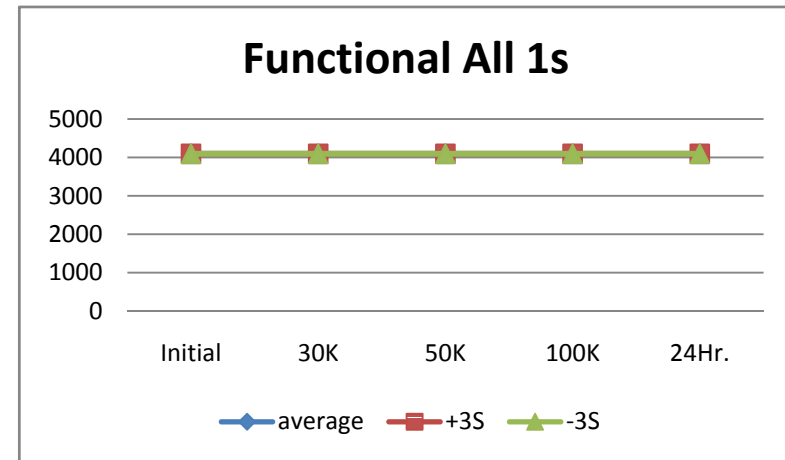

25	Vol Bit 0				V
SN	Initial	30K	50K	100K	24Hr.
587	0.032	0.033	0.034	0.033	0.032
573	0.032	0.033	0.033	0.033	0.031
574	0.032	0.033	0.033	0.034	0.031
576	0.032	0.032	0.032	0.033	0.031
577	0.033	0.032	0.035	0.033	0.031
578	0.033	0.033	0.032	0.034	0.031
579	0.032	0.033	0.033	0.033	0.031
580	0.032	0.035	0.034	0.033	0.032
581	0.034	0.034	0.034	0.034	0.031
582	0.032	0.032	0.033	0.034	0.031
583	0.033	0.034	0.033	0.033	0.031
min	0.032	0.032	0.032	0.033	0.031
max	0.034	0.035	0.035	0.034	0.032
stdev	0.001	0.001	0.001	0.001	0.000
average	0.033	0.033	0.033	0.033	0.031
+3S	0.035	0.036	0.036	0.035	0.032
-3S	0.030	0.030	0.030	0.032	0.030

26	Functional Code All 1s				code
SN	Initial	30K	50K	100K	24Hr.
587	4095	4095	4095	4095	4095
573	4095	4095	4095	4095	4095
574	4095	4095	4095	4095	4095
576	4095	4095	4095	4095	4095
577	4095	4095	4095	4095	4095
578	4095	4095	4095	4095	4095
579	4095	4095	4095	4095	4095
580	4095	4095	4095	4095	4095
581	4095	4095	4095	4095	4095
582	4095	4095	4095	4095	4095
583	4095	4095	4095	4095	4095
min	4095	4095	4095	4095	4095
max	4095	4095	4095	4095	4095
stdev	0	0	0	0	0
average	4095	4095	4095	4095	4095
+3S	4095	4095	4095	4095	4095
-3S	4095	4095	4095	4095	4095