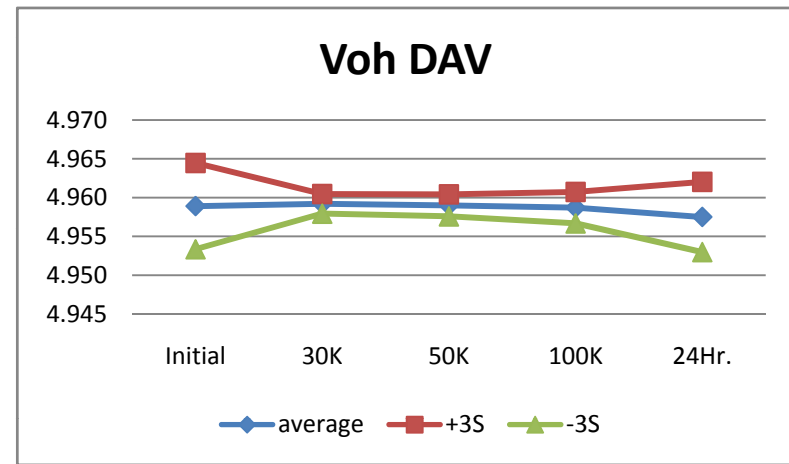

43	Vol DAV				V
SN	Initial	30K	50K	100K	24Hr.
587	0.2	0.2	0.2	0.2	0.2
573	0.2	0.2	0.2	0.2	0.2
574	0.2	0.2	0.2	0.2	0.2
576	0.2	0.2	0.2	0.2	0.2
577	0.2	0.2	0.2	0.2	0.2
578	0.2	0.2	0.2	0.2	0.2
579	0.2	0.2	0.2	0.2	0.2
580	0.2	0.2	0.2	0.2	0.2
581	0.2	0.2	0.2	0.2	0.2
582	0.2	0.2	0.2	0.2	0.2
583	0.2	0.2	0.2	0.2	0.2
min	0.2	0.2	0.2	0.2	0.2
max	0.2	0.2	0.2	0.2	0.2
stdev	0	0	0	0	0
average	0.2	0.2	0.2	0.2	0.2
+3S	0.2	0.2	0.2	0.2	0.2
-3S	0.2	0.2	0.2	0.2	0.2

44	Voh DAV				V
SN	Initial	30K	50K	100K	24Hr.
587	4.96	4.959	4.961	4.959	4.959
573	4.961	4.96	4.959	4.959	4.959
574	4.959	4.959	4.959	4.959	4.957
576	4.959	4.96	4.96	4.959	4.958
577	4.959	4.959	4.959	4.959	4.959
578	4.954	4.959	4.959	4.959	4.958
579	4.959	4.959	4.959	4.959	4.958
580	4.96	4.959	4.959	4.959	4.955
581	4.96	4.959	4.959	4.959	4.959
582	4.959	4.959	4.958	4.958	4.957
583	4.959	4.959	4.959	4.957	4.955
min	4.954	4.959	4.958	4.957	4.955
max	4.961	4.96	4.96	4.959	4.959
stdev	0.002	0.000	0.000	0.001	0.002
average	4.959	4.959	4.959	4.959	4.958
+3S	4.964	4.960	4.960	4.961	4.962
-3S	4.953	4.958	4.958	4.957	4.953