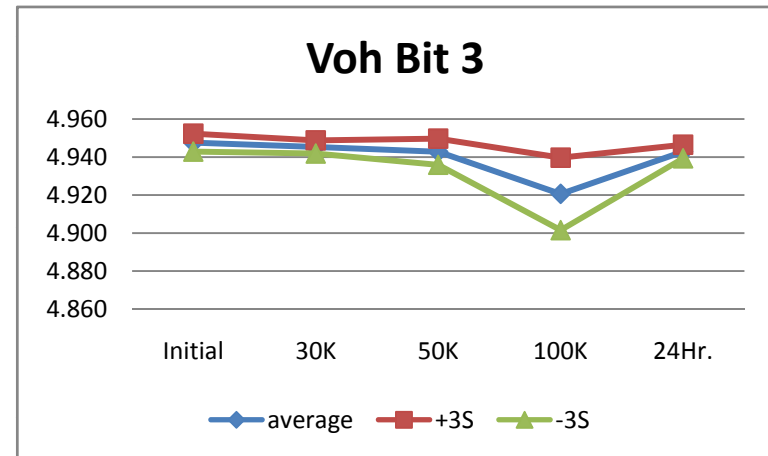

35	Voh Bit 3				V
SN	Initial	30K	50K	100K	24Hr.
587	4.935	4.939	4.941	4.94	4.942
573	4.939	4.94	4.938	4.92	4.936
574	4.939	4.94	4.937	4.915	4.936
576	4.939	4.94	4.936	4.918	4.937
577	4.939	4.94	4.939	4.929	4.935
578	4.939	4.94	4.936	4.917	4.936
579	4.939	4.938	4.936	4.914	4.936
580	4.939	4.94	4.936	4.912	4.932
581	4.937	4.939	4.939	4.923	4.936
582	4.938	4.941	4.936	4.909	4.936
583	4.939	4.94	4.936	4.912	4.934
min	4.937	4.938	4.936	4.909	4.932
max	4.939	4.941	4.939	4.929	4.937
stdev	0.001	0.001	0.001	0.006	0.001
average	4.939	4.940	4.937	4.917	4.935
+3S	4.941	4.942	4.941	4.935	4.940
-3S	4.937	4.937	4.933	4.899	4.931

36	Voh Bit 2				V
SN	Initial	30K	50K	100K	24Hr.
587	4.949	4.943	4.958	4.943	4.949
573	4.949	4.946	4.947	4.925	4.943
574	4.947	4.944	4.94	4.917	4.944
576	4.947	4.945	4.943	4.921	4.943
577	4.949	4.946	4.946	4.932	4.943
578	4.949	4.947	4.943	4.921	4.944
579	4.949	4.944	4.94	4.917	4.94
580	4.946	4.945	4.943	4.917	4.944
581	4.949	4.945	4.943	4.929	4.943
582	4.946	4.947	4.941	4.915	4.943
583	4.945	4.944	4.942	4.912	4.942
min	4.945	4.944	4.94	4.912	4.94
max	4.949	4.947	4.947	4.932	4.944
stdev	0.002	0.001	0.002	0.006	0.001
average	4.948	4.945	4.943	4.921	4.943
+3S	4.952	4.949	4.950	4.940	4.946
-3S	4.943	4.942	4.936	4.902	4.939