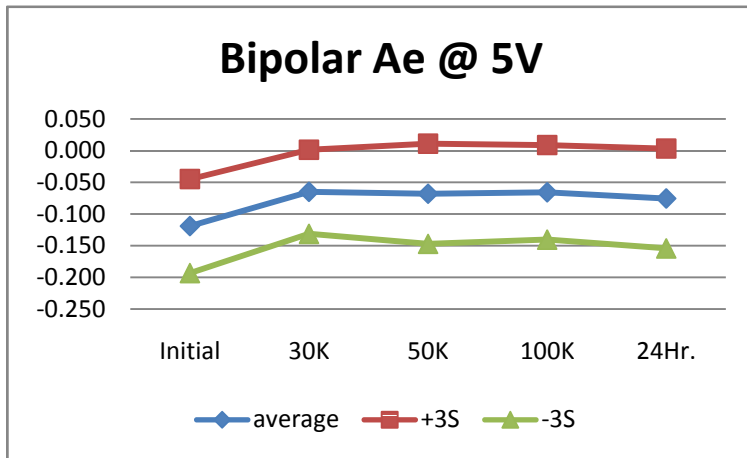

53	Bip Ae 5V				%FS
SN	Initial	30K	50K	100K	24Hr.
587	-0.129	-0.063	-0.069	-0.065	-0.046
573	-0.146	-0.088	-0.099	-0.097	-0.114
574	-0.12	-0.061	-0.065	-0.057	-0.068
576	-0.116	-0.051	-0.054	-0.051	-0.069
577	-0.13	-0.074	-0.068	-0.081	-0.084
578	-0.159	-0.098	-0.115	-0.106	-0.119
579	-0.126	-0.079	-0.072	-0.062	-0.079
580	-0.127	-0.078	-0.086	-0.082	-0.083
581	-0.078	-0.028	-0.028	-0.029	-0.042
582	-0.09	-0.052	-0.042	-0.041	-0.047
583	-0.099	-0.041	-0.052	-0.052	-0.05
min	-0.159	-0.098	-0.115	-0.106	-0.119
max	-0.078	-0.028	-0.028	-0.029	-0.042
stdev	0.025	0.022	0.026	0.025	0.026
average	-0.119	-0.065	-0.068	-0.066	-0.076
+3S	-0.045	0.001	0.011	0.009	0.003
-3S	-0.193	-0.131	-0.147	-0.140	-0.154

54	PSRR Vcc				LSB
SN	Initial	30K	50K	100K	24Hr.
587	0.205	0.1	0.1	0.245	0.195
573	0.3	0.205	0.17	0.2	0.15
574	0.22	0.18	0.205	0.328	0.145
576	0.21	0.32	0.175	0.195	0.125
577	0.185	0.292	0.21	0.25	0.33
578	0.165	0.22	0.235	0.325	0.153
579	0.16	0.19	0.12	0.123	0.14
580	0.178	0.185	0.11	0.27	0.155
581	0.3	0.107	0.14	0.205	0.2
582	0.18	0.165	0.4	0.08	0.175
583	0.18	0.183	0.357	0.325	0.12
min	0.16	0.107	0.11	0.08	0.12
max	0.3	0.32	0.4	0.328	0.33
stdev	0.052	0.061	0.097	0.086	0.061
average	0.208	0.205	0.212	0.230	0.169
+3S	0.363	0.389	0.502	0.488	0.352
-3S	0.052	0.020	-0.078	-0.027	-0.014