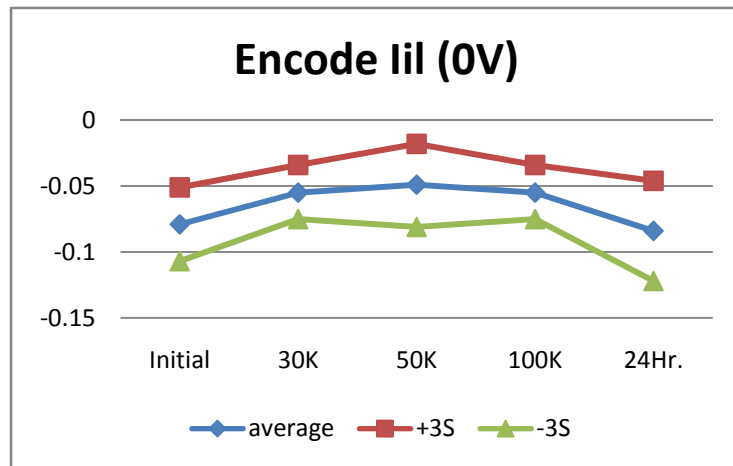

9	Enc liI 0V				uA
SN	Initial	30K	50K	100K	24Hr.
587	-0.073	-0.06	-0.06	-0.06	-0.093
573	-0.087	-0.06	-0.047	-0.06	-0.093
574	-0.073	-0.06	-0.033	-0.06	-0.08
576	-0.073	-0.047	-0.033	-0.06	-0.093
577	-0.06	-0.06	-0.047	-0.047	-0.08
578	-0.073	-0.047	-0.047	-0.06	-0.053
579	-0.087	-0.06	-0.047	-0.047	-0.093
580	-0.087	-0.06	-0.06	-0.047	-0.093
581	-0.073	-0.06	-0.06	-0.06	-0.093
582	-0.087	-0.047	-0.06	-0.047	-0.08
583	-0.087	-0.047	-0.06	-0.06	-0.08
min	-0.087	-0.06	-0.06	-0.06	-0.093
max	-0.06	-0.047	-0.033	-0.047	-0.053
stdev	0.009	0.007	0.011	0.007	0.013
average	-0.079	-0.055	-0.049	-0.055	-0.084
+3S	-0.051	-0.034	-0.018	-0.034	-0.046
-3S	-0.107	-0.075	-0.081	-0.075	-0.122

10	Enc liH 0V				uA
SN	Initial	30K	50K	100K	24Hr.
587	-0.073	0.007	-0.02	-0.113	-0.107
573	-0.007	-0.047	0.06	-0.047	-0.093
574	-0.073	-0.007	0.007	-0.087	-0.027
576	-0.1	0.087	0.033	-0.06	-0.053
577	-0.1	-0.06	-0.06	-0.073	-0.053
578	-0.047	0.007	-0.06	-0.007	-0.08
579	-0.06	0.02	-0.06	-0.047	-0.067
580	-0.087	-0.073	-0.06	-0.007	-0.053
581	-0.047	-0.06	-0.06	-0.02	-0.08
582	-0.06	-0.153	-0.033	-0.007	-0.053
583	0.02	-0.033	-0.1	-0.007	-0.093
min	-0.1	-0.153	-0.1	-0.087	-0.093
max	0.02	0.087	0.06	-0.007	-0.027
stdev	0.039	0.064	0.05	0.031	0.021
average	-0.056	-0.032	-0.033	-0.036	-0.065
+3S	0.06	0.161	0.118	0.056	-0.002
-3S	-0.172	-0.225	-0.184	-0.128	-0.129