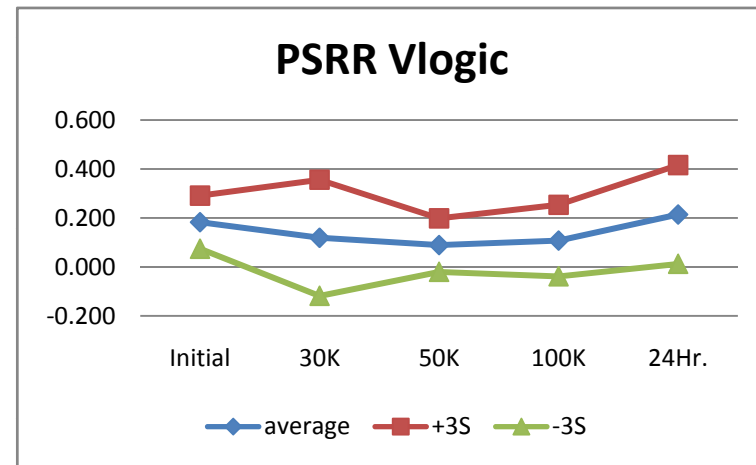

55	PSRR Vee				LSB
SN	Initial	30K	50K	100K	24Hr.
587	0.385	0.36	0.45	0.335	0.255
573	0.29	0.155	0.23	0.335	0.17
574	0.275	0.205	0.22	0.345	0.197
576	0.225	0.24	0.195	0.255	0.2
577	0.185	0.235	0.185	0.29	0.2
578	0.255	0.285	0.215	0.18	0.293
579	0.28	0.24	0.18	0.248	0.275
580	0.328	0.305	0.173	0.36	0.24
581	0.35	0.215	0.225	0.225	0.23
582	0.295	0.24	0.27	0.215	0.225
583	0.26	0.388	0.245	0.37	0.303
min	0.185	0.155	0.173	0.18	0.17
max	0.35	0.388	0.27	0.37	0.303
stdev	0.047	0.063	0.031	0.067	0.045
average	0.274	0.251	0.214	0.282	0.233
+3S	0.417	0.441	0.306	0.484	0.367
-3S	0.132	0.061	0.121	0.081	0.100

56	PSRR Vlogic				LSB
SN	Initial	30K	50K	100K	24Hr.
587	0.325	0.232	0.225	0.255	0.355
573	0.165	0.14	0.05	0.14	0.17
574	0.17	0.005	0.063	0.133	0.22
576	0.205	0.08	0.103	0.025	0.255
577	0.19	0.085	0.06	0.11	0.1
578	0.245	0.04	0.117	0.11	0.212
579	0.12	0.205	0.045	0.133	0.23
580	0.172	0.14	0.09	0.1	0.183
581	0.215	0.275	0.1	0.145	0.18
582	0.202	0.14	0.1	0.02	0.235
583	0.145	0.082	0.165	0.163	0.36
min	0.12	0.005	0.045	0.02	0.1
max	0.245	0.275	0.165	0.163	0.36
stdev	0.036	0.079	0.036	0.049	0.067
average	0.183	0.119	0.089	0.108	0.215
+3S	0.291	0.357	0.199	0.254	0.416
-3S	0.074	-0.118	-0.020	-0.038	0.013