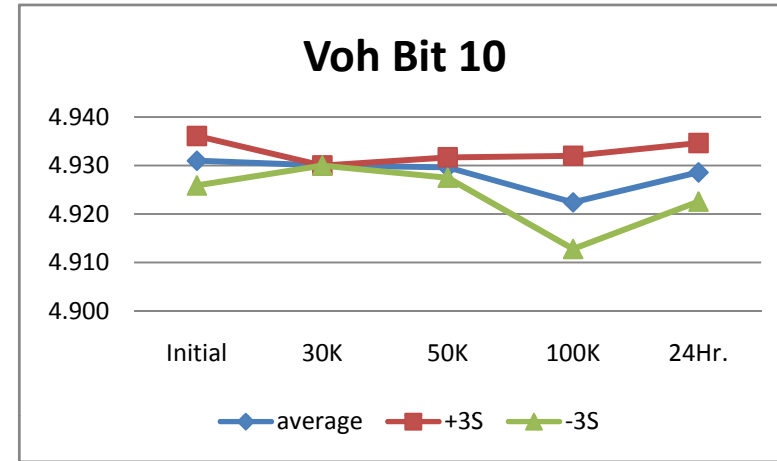

27	Voh Bit 11				V
SN	Initial	30K	50K	100K	24Hr.
587	4.92	4.915	4.917	4.918	4.913
573	4.932	4.927	4.925	4.916	4.926
574	4.933	4.928	4.927	4.915	4.923
576	4.93	4.927	4.925	4.911	4.922
577	4.932	4.93	4.929	4.922	4.926
578	4.931	4.928	4.928	4.917	4.923
579	4.93	4.927	4.924	4.915	4.923
580	4.933	4.928	4.926	4.914	4.925
581	4.933	4.929	4.93	4.919	4.924
582	4.93	4.929	4.925	4.913	4.923
583	4.93	4.929	4.925	4.911	4.922
min	4.93	4.927	4.924	4.911	4.922
max	4.933	4.93	4.93	4.922	4.926
stdev	0.001	0.001	0.002	0.003	0.001
average	4.931	4.928	4.926	4.915	4.924
+3S	4.935	4.931	4.932	4.926	4.928
-3S	4.927	4.925	4.920	4.905	4.919

28	Voh Bit 10				V
SN	Initial	30K	50K	100K	24Hr.
587	4.929	4.93	4.896	4.93	4.931
573	4.932	4.93	4.93	4.925	4.931
574	4.93	4.93	4.929	4.923	4.93
576	4.93	4.93	4.93	4.921	4.927
577	4.934	4.93	4.93	4.928	4.929
578	4.933	4.93	4.93	4.924	4.93
579	4.931	4.93	4.93	4.921	4.925
580	4.93	4.93	4.93	4.92	4.931
581	4.929	4.93	4.929	4.925	4.927
582	4.932	4.93	4.928	4.92	4.929
583	4.929	4.93	4.93	4.917	4.927
min	4.929	4.93	4.928	4.917	4.925
max	4.934	4.93	4.93	4.928	4.931
stdev	0.002	0.000	0.001	0.003	0.002
average	4.931	4.930	4.930	4.922	4.929
+3S	4.936	4.930	4.932	4.932	4.935
-3S	4.926	4.930	4.928	4.913	4.923