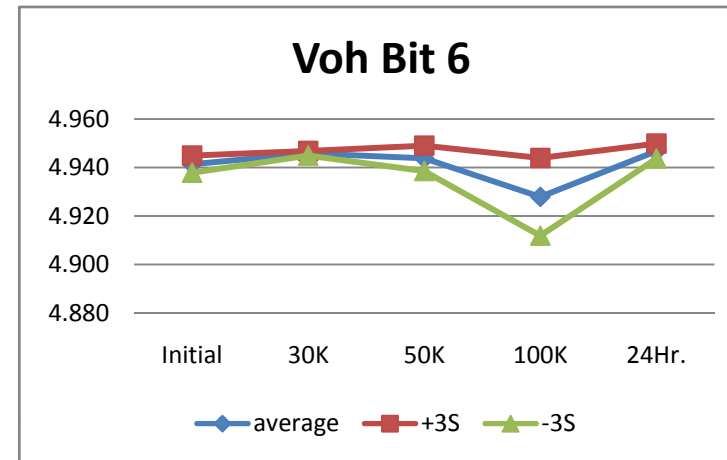

31	Voh Bit 7				V
SN	Initial	30K	50K	100K	24Hr.
587	4.923	4.925	4.876	4.926	4.923
573	4.919	4.922	4.92	4.908	4.918
574	4.921	4.922	4.919	4.898	4.912
576	4.92	4.921	4.921	4.903	4.913
577	4.924	4.925	4.921	4.913	4.916
578	4.922	4.926	4.923	4.9	4.913
579	4.921	4.923	4.917	4.895	4.915
580	4.921	4.922	4.92	4.899	4.912
581	4.92	4.924	4.918	4.912	4.915
582	4.92	4.923	4.916	4.896	4.915
583	4.921	4.924	4.916	4.895	4.912
min	4.919	4.921	4.916	4.895	4.912
max	4.924	4.926	4.923	4.913	4.918
stdev	0.001	0.002	0.002	0.007	0.002
average	4.921	4.923	4.919	4.902	4.914
+3S	4.925	4.928	4.926	4.922	4.920
-3S	4.917	4.919	4.912	4.881	4.908

32	Voh Bit 6				V
SN	Initial	30K	50K	100K	24Hr.
587	4.941	4.944	4.903	4.941	4.95
573	4.942	4.946	4.944	4.933	4.947
574	4.942	4.946	4.942	4.924	4.947
576	4.942	4.946	4.945	4.928	4.947
577	4.941	4.946	4.947	4.937	4.947
578	4.941	4.945	4.946	4.928	4.944
579	4.94	4.946	4.942	4.924	4.947
580	4.939	4.946	4.943	4.925	4.947
581	4.942	4.946	4.944	4.935	4.947
582	4.943	4.946	4.943	4.923	4.948
583	4.942	4.946	4.942	4.922	4.947
min	4.939	4.945	4.942	4.922	4.944
max	4.943	4.946	4.947	4.937	4.948
stdev	0.001	0.000	0.002	0.005	0.001
average	4.941	4.946	4.944	4.928	4.947
+3S	4.945	4.947	4.949	4.944	4.950
-3S	4.938	4.945	4.939	4.912	4.944