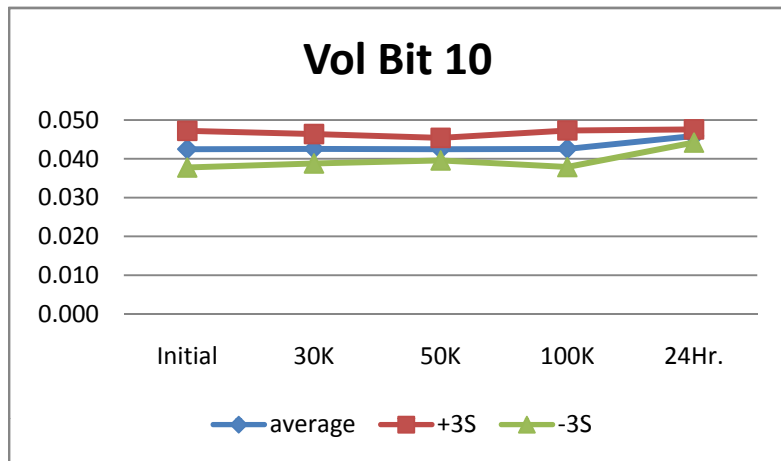

15	Vol Bit 10				V
SN	Initial	30K	50K	100K	24Hr.
587	0.042	0.042	0.042	0.042	0.044
573	0.047	0.046	0.045	0.047	0.045
574	0.042	0.042	0.042	0.042	0.046
576	0.042	0.043	0.042	0.042	0.046
577	0.042	0.042	0.042	0.042	0.047
578	0.042	0.042	0.042	0.042	0.046
579	0.042	0.043	0.043	0.043	0.045
580	0.042	0.042	0.042	0.042	0.046
581	0.042	0.042	0.042	0.042	0.046
582	0.042	0.042	0.042	0.042	0.046
583	0.042	0.042	0.043	0.042	0.046
min	0.042	0.042	0.042	0.042	0.045
max	0.047	0.046	0.045	0.047	0.047
stdev	0.002	0.001	0.001	0.002	0.001
average	0.043	0.043	0.043	0.043	0.046
+3S	0.047	0.046	0.045	0.047	0.048
-3S	0.038	0.039	0.040	0.038	0.044

16	Vol Bit 9				V
SN	Initial	30K	50K	100K	24Hr.
587	0.042	0.042	0.042	0.042	0.048
573	0.047	0.047	0.047	0.046	0.047
574	0.047	0.047	0.047	0.046	0.05
576	0.046	0.047	0.047	0.047	0.049
577	0.047	0.047	0.047	0.047	0.05
578	0.047	0.047	0.047	0.047	0.048
579	0.047	0.047	0.047	0.047	0.049
580	0.047	0.047	0.047	0.047	0.049
581	0.047	0.047	0.047	0.047	0.049
582	0.047	0.047	0.047	0.046	0.049
583	0.047	0.047	0.047	0.047	0.05
min	0.046	0.047	0.047	0.046	0.047
max	0.047	0.047	0.047	0.047	0.05
stdev	0.000	0.000	0.000	0.000	0.001
average	0.047	0.047	0.047	0.047	0.049
+3S	0.048	0.047	0.047	0.048	0.052
-3S	0.046	0.047	0.047	0.045	0.046