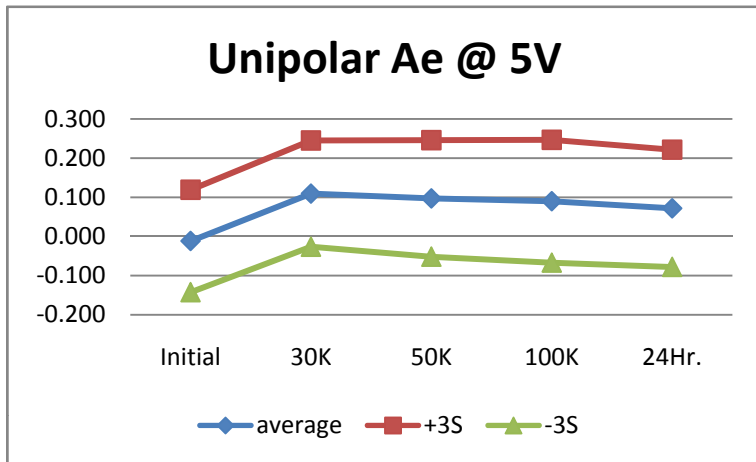

51	Uni Ae 5V				%FS
SN	Initial	30K	50K	100K	24Hr.
587	-0.014	0.098	0.112	0.095	0.113
573	-0.052	0.068	0.044	0.041	0.028
574	-0.014	0.124	0.107	0.102	0.101
576	-0.004	0.153	0.154	0.142	0.108
577	-0.024	0.091	0.099	0.038	0.037
578	-0.099	0.031	0.005	0	-0.025
579	-0.015	0.088	0.085	0.101	0.077
580	-0.024	0.075	0.059	0.059	0.037
581	0.034	0.169	0.159	0.155	0.125
582	0.044	0.143	0.123	0.132	0.113
583	0.036	0.151	0.134	0.128	0.116
min	-0.099	0.031	0.005	0	-0.025
max	0.044	0.169	0.159	0.155	0.125
stdev	0.044	0.045	0.050	0.052	0.050
average	-0.012	0.109	0.097	0.090	0.072
+3S	0.119	0.245	0.246	0.247	0.221
-3S	-0.143	-0.026	-0.052	-0.067	-0.078

52	Bip Ze 5V				LSB
SN	Initial	30K	50K	100K	24Hr.
587	-0.64	-0.72	-0.49	-0.57	-0.068
573	-0.507	-0.732	-0.815	-0.978	-0.34
574	-0.512	-0.84	-0.54	-0.488	-0.1
576	-0.52	-1.262	-1.113	-0.837	-0.245
577	-0.34	-0.25	-0.343	-0.45	-0.045
578	-0.08	-0.677	-0.748	-0.505	0.078
579	-0.65	-0.98	-0.99	-0.897	-0.823
580	-0.458	-0.88	-0.54	-0.74	-0.61
581	0.338	-0.25	-0.08	-0.16	-0.04
582	-0.183	-0.99	-1.015	-0.597	-0.28
583	-0.09	-0.373	-0.76	-0.527	-0.43
min	-0.65	-1.262	-1.113	-0.978	-0.823
max	0.338	-0.25	-0.08	-0.16	0.078
stdev	0.298	0.340	0.322	0.246	0.280
average	-0.300	-0.723	-0.694	-0.618	-0.284
+3S	0.593	0.296	0.273	0.121	0.556
-3S	-1.194	-1.742	-1.662	-1.357	-1.123