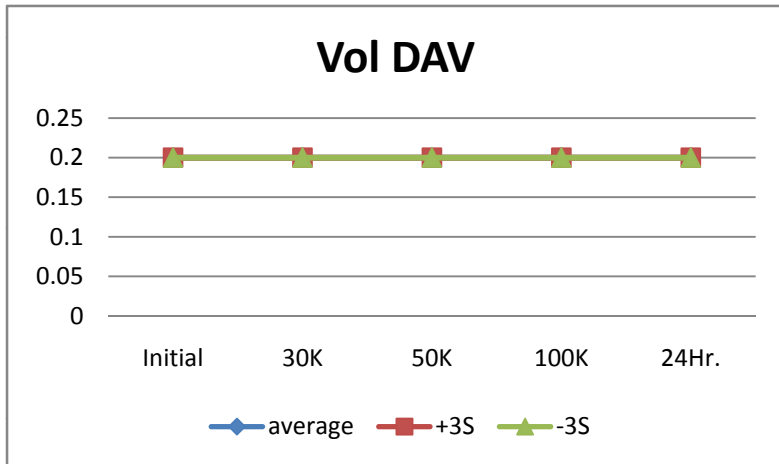

43	Vol DAV				V
SN	Initial	30K	50K	100K	24Hr.
587	0.2	0.2	0.2	0.2	0.2
573	0.2	0.2	0.2	0.2	0.2
574	0.2	0.2	0.2	0.2	0.2
576	0.2	0.2	0.2	0.2	0.2
577	0.2	0.2	0.2	0.2	0.2
578	0.2	0.2	0.2	0.2	0.2
579	0.2	0.2	0.2	0.2	0.2
580	0.2	0.2	0.2	0.2	0.2
581	0.2	0.2	0.2	0.2	0.2
582	0.2	0.2	0.2	0.2	0.2
583	0.2	0.2	0.2	0.2	0.2
min	0.2	0.2	0.2	0.2	0.2
max	0.2	0.2	0.2	0.2	0.2
stdev	0	0	0	0	0
average	0.2	0.2	0.2	0.2	0.2
+3S	0.2	0.2	0.2	0.2	0.2
-3S	0.2	0.2	0.2	0.2	0.2

44	Voh DAV				V
SN	Initial	30K	50K	100K	24Hr.
587	4.96	4.959	4.961	4.959	4.959
573	4.961	4.96	4.959	4.959	4.959
574	4.959	4.959	4.959	4.959	4.957
576	4.959	4.96	4.96	4.959	4.958
577	4.959	4.959	4.959	4.959	4.959
578	4.954	4.959	4.959	4.959	4.958
579	4.959	4.959	4.959	4.959	4.958
580	4.96	4.959	4.959	4.959	4.955
581	4.96	4.959	4.959	4.959	4.959
582	4.959	4.959	4.958	4.958	4.957
583	4.959	4.959	4.959	4.957	4.955
min	4.954	4.959	4.958	4.957	4.955
max	4.961	4.96	4.96	4.959	4.959
stdev	0.002	0.000	0.000	0.001	0.002
average	4.959	4.959	4.959	4.959	4.958
+3S	4.964	4.960	4.960	4.961	4.962
-3S	4.953	4.958	4.958	4.957	4.953