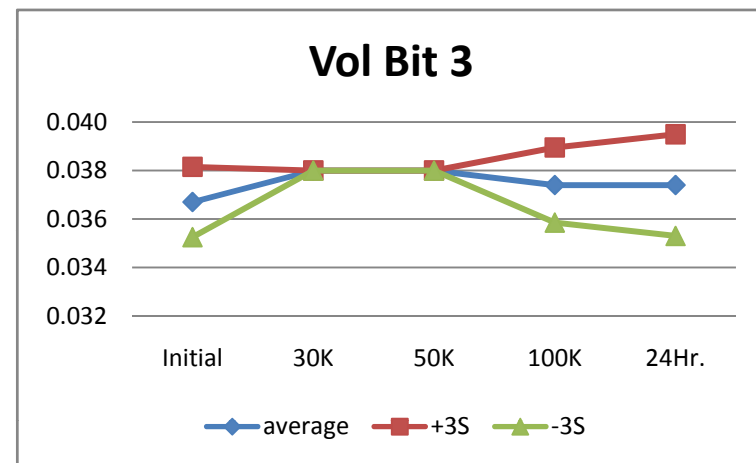

21	Vol Bit 4				V
SN	Initial	30K	50K	100K	24Hr.
587	0.041	0.038	0.039	0.038	0.04
573	0.041	0.04	0.04	0.04	0.04
574	0.041	0.041	0.041	0.04	0.04
576	0.042	0.041	0.041	0.04	0.041
577	0.041	0.04	0.041	0.041	0.041
578	0.042	0.041	0.041	0.041	0.041
579	0.041	0.041	0.041	0.041	0.041
580	0.041	0.041	0.041	0.041	0.04
581	0.041	0.041	0.041	0.04	0.042
582	0.041	0.041	0.041	0.04	0.04
583	0.042	0.041	0.041	0.041	0.041
min	0.041	0.04	0.04	0.04	0.04
max	0.042	0.041	0.041	0.041	0.042
stdev	0.000	0.000	0.000	0.001	0.001
average	0.041	0.041	0.041	0.041	0.041
+3S	0.043	0.042	0.042	0.042	0.043
-3S	0.040	0.040	0.040	0.039	0.039

22	Vol Bit 3				V
SN	Initial	30K	50K	100K	24Hr.
587	0.037	0.038	0.038	0.037	0.037
573	0.036	0.038	0.038	0.037	0.037
574	0.037	0.038	0.038	0.037	0.037
576	0.037	0.038	0.038	0.037	0.037
577	0.037	0.038	0.038	0.038	0.038
578	0.037	0.038	0.038	0.037	0.038
579	0.036	0.038	0.038	0.038	0.036
580	0.037	0.038	0.038	0.037	0.037
581	0.036	0.038	0.038	0.038	0.038
582	0.037	0.038	0.038	0.037	0.038
583	0.037	0.038	0.038	0.038	0.038
min	0.036	0.038	0.038	0.037	0.036
max	0.037	0.038	0.038	0.038	0.038
stdev	0.000	0.000	0.000	0.001	0.001
average	0.037	0.038	0.038	0.037	0.037
+3S	0.038	0.038	0.038	0.039	0.039
-3S	0.035	0.038	0.038	0.036	0.035