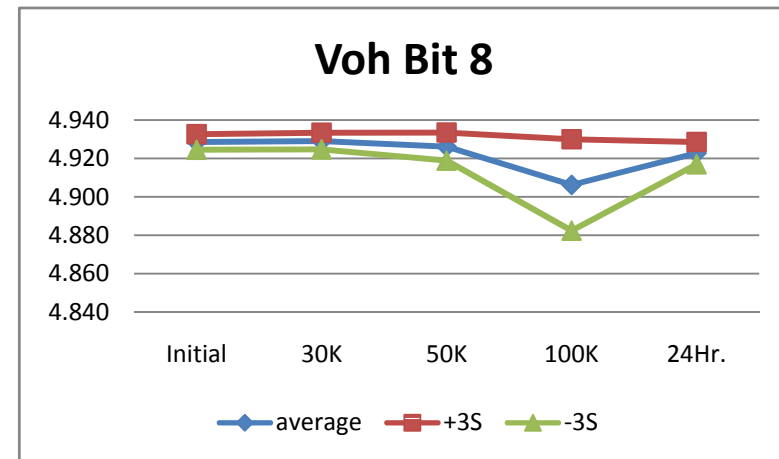

29	Voh Bit 9				V
SN	Initial	30K	50K	100K	24Hr.
587	4.931	4.932	4.882	4.932	4.933
573	4.934	4.933	4.935	4.913	4.931
574	4.934	4.935	4.93	4.908	4.93
576	4.93	4.933	4.93	4.912	4.93
577	4.934	4.935	4.935	4.922	4.93
578	4.931	4.935	4.932	4.912	4.93
579	4.931	4.934	4.93	4.904	4.928
580	4.93	4.935	4.93	4.908	4.93
581	4.935	4.935	4.932	4.922	4.93
582	4.93	4.935	4.927	4.903	4.93
583	4.933	4.934	4.927	4.9	4.93
min	4.93	4.933	4.927	4.9	4.928
max	4.935	4.935	4.935	4.922	4.931
stdev	0.002	0.001	0.003	0.007	0.001
average	4.932	4.934	4.931	4.910	4.930
+3S	4.938	4.937	4.939	4.933	4.932
-3S	4.926	4.932	4.922	4.888	4.928

30	Voh Bit 8				V
SN	Initial	30K	50K	100K	24Hr.
587	4.929	4.93	4.875	4.929	4.929
573	4.929	4.927	4.929	4.912	4.925
574	4.929	4.93	4.925	4.899	4.921
576	4.929	4.93	4.928	4.908	4.925
577	4.93	4.93	4.929	4.919	4.922
578	4.929	4.93	4.929	4.908	4.925
579	4.928	4.926	4.925	4.899	4.921
580	4.929	4.929	4.924	4.904	4.921
581	4.929	4.929	4.926	4.917	4.925
582	4.929	4.93	4.925	4.899	4.921
583	4.925	4.93	4.922	4.897	4.922
min	4.925	4.926	4.922	4.897	4.921
max	4.93	4.93	4.929	4.919	4.925
stdev	0.001	0.001	0.002	0.008	0.002
average	4.929	4.929	4.926	4.906	4.923
+3S	4.933	4.933	4.934	4.930	4.929
-3S	4.925	4.925	4.919	4.882	4.917