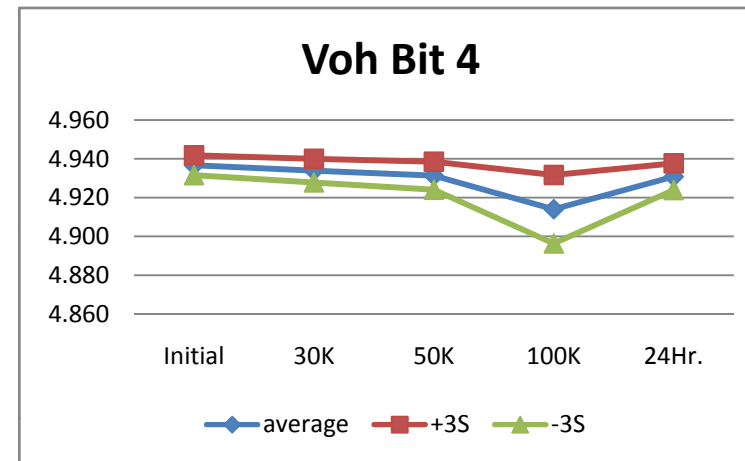

33	Voh Bit 5				V
SN	Initial	30K	50K	100K	24Hr.
587	4.929	4.93	4.904	4.93	4.936
573	4.933	4.93	4.93	4.92	4.93
574	4.932	4.931	4.928	4.912	4.932
576	4.932	4.932	4.93	4.915	4.93
577	4.933	4.932	4.932	4.924	4.93
578	4.93	4.933	4.928	4.919	4.93
579	4.929	4.928	4.928	4.913	4.929
580	4.929	4.93	4.927	4.912	4.93
581	4.933	4.928	4.93	4.924	4.932
582	4.929	4.929	4.928	4.911	4.93
583	4.932	4.932	4.926	4.911	4.93
min	4.929	4.928	4.926	4.911	4.929
max	4.933	4.933	4.932	4.924	4.932
stdev	0.002	0.002	0.002	0.005	0.001
average	4.931	4.931	4.929	4.916	4.930
+3S	4.936	4.936	4.934	4.932	4.933
-3S	4.926	4.925	4.923	4.900	4.927

34	Voh Bit 4				V
SN	Initial	30K	50K	100K	24Hr.
587	4.938	4.928	4.921	4.931	4.937
573	4.937	4.93	4.934	4.92	4.928
574	4.938	4.936	4.931	4.911	4.928
576	4.938	4.933	4.93	4.912	4.934
577	4.938	4.936	4.934	4.925	4.932
578	4.937	4.933	4.933	4.915	4.932
579	4.934	4.933	4.928	4.91	4.927
580	4.935	4.934	4.928	4.911	4.932
581	4.938	4.937	4.933	4.92	4.932
582	4.938	4.934	4.929	4.906	4.932
583	4.934	4.933	4.933	4.91	4.931
min	4.934	4.93	4.928	4.906	4.927
max	4.938	4.937	4.934	4.925	4.934
stdev	0.002	0.002	0.002	0.006	0.002
average	4.937	4.934	4.931	4.914	4.931
+3S	4.942	4.940	4.939	4.932	4.938
-3S	4.932	4.928	4.924	4.896	4.924