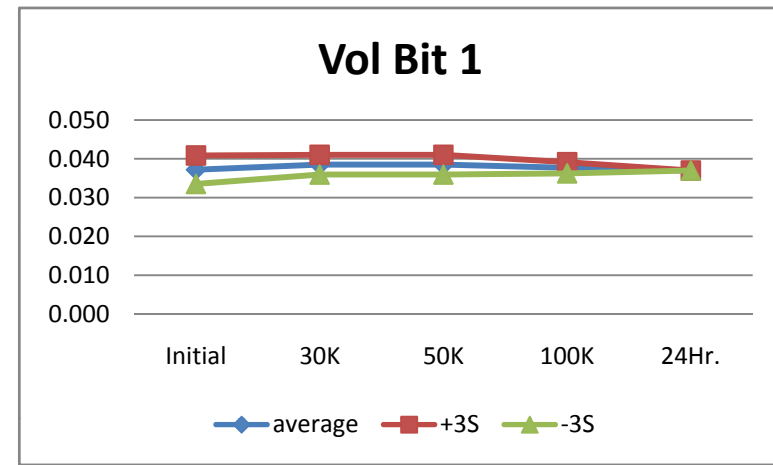

23	Vol Bit 2				V
SN	Initial	30K	50K	100K	24Hr.
587	0.029	0.028	0.028	0.028	0.028
573	0.029	0.028	0.028	0.028	0.028
574	0.029	0.028	0.028	0.028	0.028
576	0.029	0.028	0.028	0.028	0.028
577	0.029	0.028	0.028	0.028	0.028
578	0.03	0.028	0.028	0.028	0.028
579	0.029	0.028	0.028	0.028	0.028
580	0.029	0.028	0.029	0.028	0.028
581	0.029	0.028	0.028	0.028	0.028
582	0.03	0.029	0.028	0.028	0.028
583	0.029	0.029	0.028	0.028	0.028
min	0.029	0.028	0.028	0.028	0.028
max	0.03	0.029	0.029	0.028	0.028
stdev	0.000	0.000	0.000	0.000	0.000
average	0.029	0.028	0.028	0.028	0.028
+3S	0.030	0.029	0.029	0.028	0.028
-3S	0.028	0.027	0.027	0.028	0.028

24	Vol Bit 1				V
SN	Initial	30K	50K	100K	24Hr.
587	0.037	0.038	0.037	0.037	0.037
573	0.036	0.039	0.038	0.037	0.037
574	0.037	0.038	0.038	0.038	0.037
576	0.037	0.037	0.039	0.038	0.037
577	0.038	0.039	0.038	0.037	0.037
578	0.037	0.039	0.037	0.037	0.037
579	0.036	0.039	0.039	0.038	0.037
580	0.036	0.039	0.04	0.038	0.037
581	0.038	0.039	0.039	0.038	0.037
582	0.037	0.039	0.039	0.038	0.037
583	0.04	0.037	0.038	0.038	0.037
min	0.036	0.037	0.037	0.037	0.031
max	0.04	0.039	0.04	0.038	0.032
stdev	0.001	0.001	0.001	0.000	0.000
average	0.037	0.039	0.039	0.038	0.037
+3S	0.041	0.041	0.041	0.039	0.037
-3S	0.034	0.036	0.036	0.036	0.037