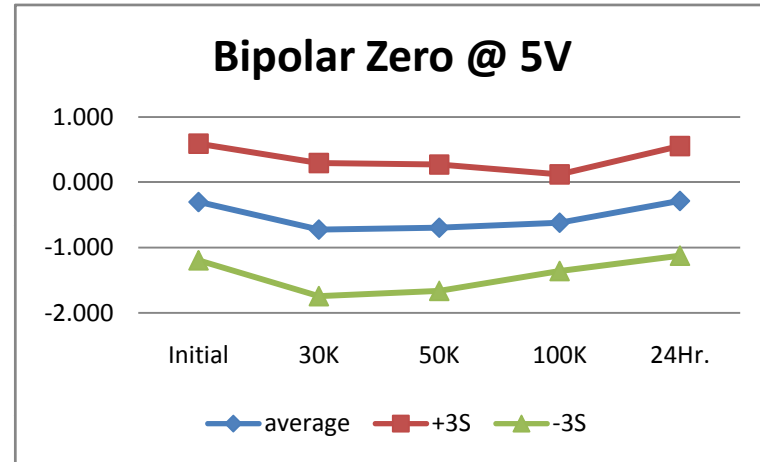

51	Uni Ae 5V				%FS
SN	Initial	30K	50K	100K	24Hr.
587	-0.014	0.098	0.112	0.095	0.113
573	-0.052	0.068	0.044	0.041	0.028
574	-0.014	0.124	0.107	0.102	0.101
576	-0.004	0.153	0.154	0.142	0.108
577	-0.024	0.091	0.099	0.038	0.037
578	-0.099	0.031	0.005	0	-0.025
579	-0.015	0.088	0.085	0.101	0.077
580	-0.024	0.075	0.059	0.059	0.037
581	0.034	0.169	0.159	0.155	0.125
582	0.044	0.143	0.123	0.132	0.113
583	0.036	0.151	0.134	0.128	0.116
min	-0.099	0.031	0.005	0	-0.025
max	0.044	0.169	0.159	0.155	0.125
stdev	0.044	0.045	0.050	0.052	0.050
average	-0.012	0.109	0.097	0.090	0.072
+3S	0.119	0.245	0.246	0.247	0.221
-3S	-0.143	-0.026	-0.052	-0.067	-0.078

52	Bip Ze 5V				LSB
SN	Initial	30K	50K	100K	24Hr.
587	-0.64	-0.72	-0.49	-0.57	-0.068
573	-0.507	-0.732	-0.815	-0.978	-0.34
574	-0.512	-0.84	-0.54	-0.488	-0.1
576	-0.52	-1.262	-1.113	-0.837	-0.245
577	-0.34	-0.25	-0.343	-0.45	-0.045
578	-0.08	-0.677	-0.748	-0.505	0.078
579	-0.65	-0.98	-0.99	-0.897	-0.823
580	-0.458	-0.88	-0.54	-0.74	-0.61
581	0.338	-0.25	-0.08	-0.16	-0.04
582	-0.183	-0.99	-1.015	-0.597	-0.28
583	-0.09	-0.373	-0.76	-0.527	-0.43
min	-0.65	-1.262	-1.113	-0.978	-0.823
max	0.338	-0.25	-0.08	-0.16	0.078
stdev	0.298	0.340	0.322	0.246	0.280
average	-0.300	-0.723	-0.694	-0.618	-0.284
+3S	0.593	0.296	0.273	0.121	0.556
-3S	-1.194	-1.742	-1.662	-1.357	-1.123