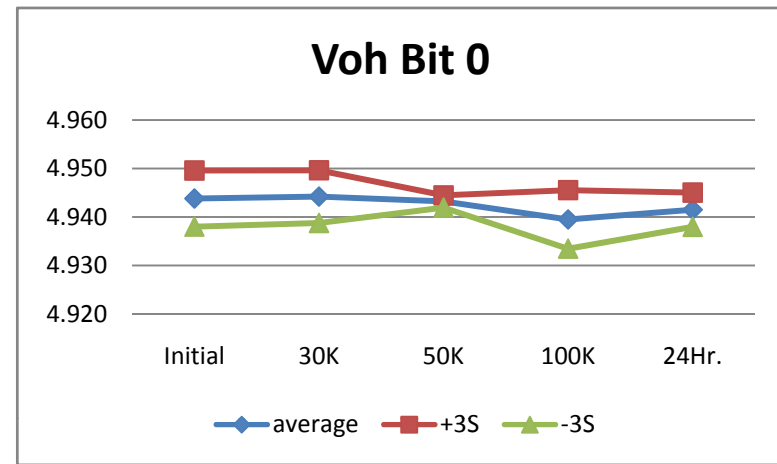

37	Voh Bit 1				V
SN	Initial	30K	50K	100K	24Hr.
587	4.947	4.944	4.966	4.944	4.947
573	4.946	4.945	4.944	4.928	4.939
574	4.946	4.945	4.94	4.917	4.942
576	4.946	4.939	4.943	4.922	4.941
577	4.947	4.948	4.944	4.932	4.943
578	4.946	4.947	4.945	4.926	4.94
579	4.943	4.946	4.941	4.918	4.939
580	4.944	4.945	4.942	4.917	4.943
581	4.946	4.94	4.944	4.933	4.944
582	4.945	4.945	4.943	4.917	4.943
583	4.946	4.94	4.942	4.915	4.939
min	4.943	4.939	4.94	4.915	4.939
max	4.947	4.948	4.945	4.933	4.944
stdev	0.001	0.003	0.002	0.007	0.002
average	4.946	4.944	4.943	4.923	4.941
+3S	4.949	4.953	4.947	4.943	4.947
-3S	4.942	4.935	4.938	4.902	4.935

38	Voh Bit 0				V
SN	Initial	30K	50K	100K	24Hr.
587	4.947	4.943	4.969	4.943	4.942
573	4.947	4.947	4.943	4.943	4.942
574	4.943	4.944	4.943	4.938	4.94
576	4.947	4.943	4.943	4.939	4.942
577	4.943	4.948	4.944	4.943	4.943
578	4.942	4.944	4.944	4.939	4.941
579	4.945	4.943	4.943	4.939	4.942
580	4.944	4.944	4.943	4.939	4.942
581	4.942	4.943	4.943	4.94	4.942
582	4.943	4.943	4.943	4.938	4.939
583	4.942	4.943	4.943	4.937	4.942
min	4.942	4.943	4.943	4.937	4.939
max	4.947	4.948	4.944	4.943	4.943
stdev	0.002	0.002	0.000	0.002	0.001
average	4.944	4.944	4.943	4.940	4.942
+3S	4.950	4.950	4.944	4.946	4.945
-3S	4.938	4.939	4.942	4.933	4.938