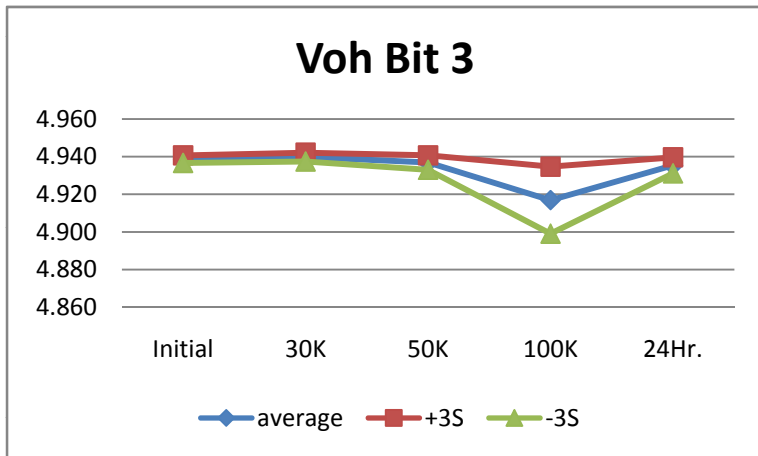

35	Voh Bit 3				V
SN	Initial	30K	50K	100K	24Hr.
587	4.935	4.939	4.941	4.94	4.942
573	4.939	4.94	4.938	4.92	4.936
574	4.939	4.94	4.937	4.915	4.936
576	4.939	4.94	4.936	4.918	4.937
577	4.939	4.94	4.939	4.929	4.935
578	4.939	4.94	4.936	4.917	4.936
579	4.939	4.938	4.936	4.914	4.936
580	4.939	4.94	4.936	4.912	4.932
581	4.937	4.939	4.939	4.923	4.936
582	4.938	4.941	4.936	4.909	4.936
583	4.939	4.94	4.936	4.912	4.934
min	4.937	4.938	4.936	4.909	4.932
max	4.939	4.941	4.939	4.929	4.937
stdev	0.001	0.001	0.001	0.006	0.001
average	4.939	4.940	4.937	4.917	4.935
+3S	4.941	4.942	4.941	4.935	4.940
-3S	4.937	4.937	4.933	4.899	4.931

36	Voh Bit 2				V
SN	Initial	30K	50K	100K	24Hr.
587	4.949	4.943	4.958	4.943	4.949
573	4.949	4.946	4.947	4.925	4.943
574	4.947	4.944	4.94	4.917	4.944
576	4.947	4.945	4.943	4.921	4.943
577	4.949	4.946	4.946	4.932	4.943
578	4.949	4.947	4.943	4.921	4.944
579	4.949	4.944	4.94	4.917	4.94
580	4.946	4.945	4.943	4.917	4.944
581	4.949	4.945	4.943	4.929	4.943
582	4.946	4.947	4.941	4.915	4.943
583	4.945	4.944	4.942	4.912	4.942
min	4.945	4.944	4.94	4.912	4.94
max	4.949	4.947	4.947	4.932	4.944
stdev	0.002	0.001	0.002	0.006	0.001
average	4.948	4.945	4.943	4.921	4.943
+3S	4.952	4.949	4.950	4.940	4.946
-3S	4.943	4.942	4.936	4.902	4.939