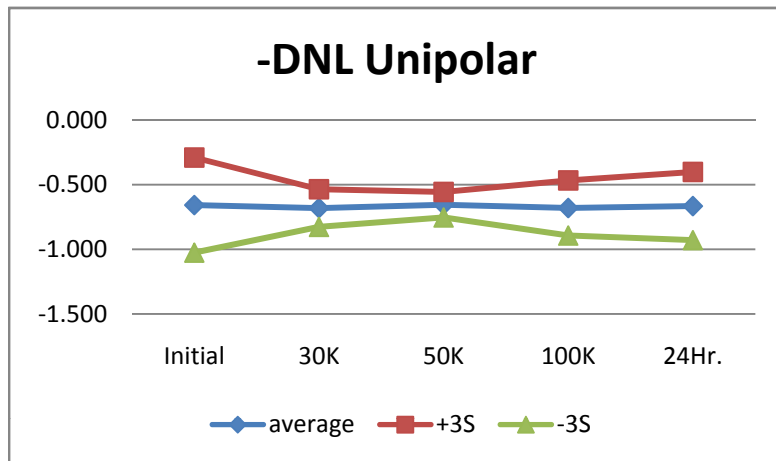

61	-DNL Uni				LSB
SN	Initial	30K	50K	100K	24Hr.
587	-0.633	-0.549	-0.612	-0.685	-0.612
573	-0.485	-0.643	-0.706	-0.622	-0.58
574	-0.696	-0.675	-0.602	-0.717	-0.79
576	-0.748	-0.696	-0.623	-0.56	-0.623
577	-0.59	-0.591	-0.654	-0.801	-0.612
578	-0.496	-0.717	-0.633	-0.696	-0.517
579	-0.895	-0.706	-0.696	-0.696	-0.717
580	-0.643	-0.643	-0.633	-0.769	-0.78
581	-0.738	-0.769	-0.665	-0.644	-0.727
582	-0.612	-0.675	-0.675	-0.644	-0.665
583	-0.675	-0.696	-0.665	-0.654	-0.643
min	-0.895	-0.769	-0.706	-0.801	-0.79
max	-0.485	-0.591	-0.602	-0.56	-0.517
stdev	0.123	0.049	0.033	0.071	0.088
average	-0.658	-0.681	-0.655	-0.680	-0.665
+3S	-0.290	-0.536	-0.557	-0.467	-0.402
-3S	-1.026	-0.827	-0.754	-0.894	-0.929

62	+DNL Uni				LSB
SN	Initial	30K	50K	100K	24Hr.
587	0.648	0.468	0.311	0.562	0.709
573	0.302	0.741	0.752	1.119	0.763
574	0.239	0.467	0.856	0.814	0.814
576	0.259	0.698	0.708	1.212	0.793
577	0.901	0.887	1.234	1.885	1.592
578	0.313	1.098	1.477	0.91	0.732
579	0.386	0.961	0.972	0.667	1.412
580	0.302	1.087	1.329	0.972	1.203
581	0.375	0.75	1.221	0.897	0.929
582	0.406	1.012	0.782	0.793	0.898
583	0.427	0.593	0.583	0.96	0.489
min	0.239	0.467	0.583	0.667	0.489
max	0.901	1.098	1.477	1.885	1.592
stdev	0.190	0.214	0.303	0.341	0.338
average	0.391	0.829	0.991	1.023	0.963
+3S	0.961	1.471	1.902	2.046	1.977
-3S	-0.179	0.188	0.081	0.000	-0.052