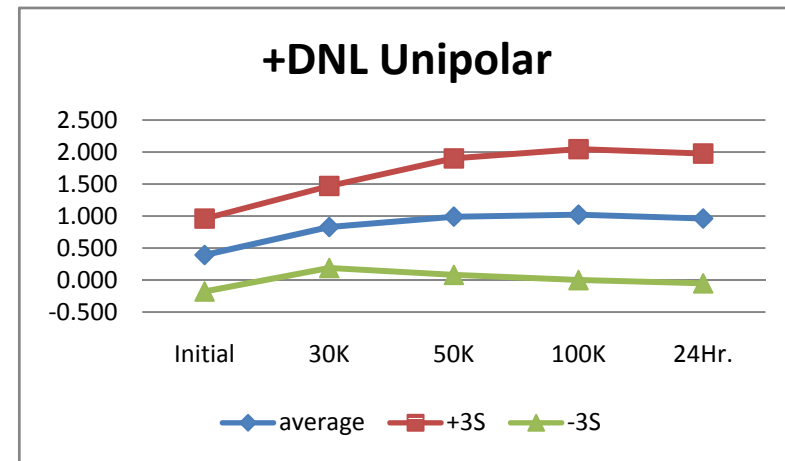

61	-DNL Uni				LSB
SN	Initial	30K	50K	100K	24Hr.
587	-0.633	-0.549	-0.612	-0.685	-0.612
573	-0.485	-0.643	-0.706	-0.622	-0.58
574	-0.696	-0.675	-0.602	-0.717	-0.79
576	-0.748	-0.696	-0.623	-0.56	-0.623
577	-0.59	-0.591	-0.654	-0.801	-0.612
578	-0.496	-0.717	-0.633	-0.696	-0.517
579	-0.895	-0.706	-0.696	-0.696	-0.717
580	-0.643	-0.643	-0.633	-0.769	-0.78
581	-0.738	-0.769	-0.665	-0.644	-0.727
582	-0.612	-0.675	-0.675	-0.644	-0.665
583	-0.675	-0.696	-0.665	-0.654	-0.643
min	-0.895	-0.769	-0.706	-0.801	-0.79
max	-0.485	-0.591	-0.602	-0.56	-0.517
stdev	0.123	0.049	0.033	0.071	0.088
average	-0.658	-0.681	-0.655	-0.680	-0.665
+3S	-0.290	-0.536	-0.557	-0.467	-0.402
-3S	-1.026	-0.827	-0.754	-0.894	-0.929

62	+DNL Uni				LSB
SN	Initial	30K	50K	100K	24Hr.
587	0.648	0.468	0.311	0.562	0.709
573	0.302	0.741	0.752	1.119	0.763
574	0.239	0.467	0.856	0.814	0.814
576	0.259	0.698	0.708	1.212	0.793
577	0.901	0.887	1.234	1.885	1.592
578	0.313	1.098	1.477	0.91	0.732
579	0.386	0.961	0.972	0.667	1.412
580	0.302	1.087	1.329	0.972	1.203
581	0.375	0.75	1.221	0.897	0.929
582	0.406	1.012	0.782	0.793	0.898
583	0.427	0.593	0.583	0.96	0.489
min	0.239	0.467	0.583	0.667	0.489
max	0.901	1.098	1.477	1.885	1.592
stdev	0.190	0.214	0.303	0.341	0.338
average	0.391	0.829	0.991	1.023	0.963
+3S	0.961	1.471	1.902	2.046	1.977
-3S	-0.179	0.188	0.081	0.000	-0.052