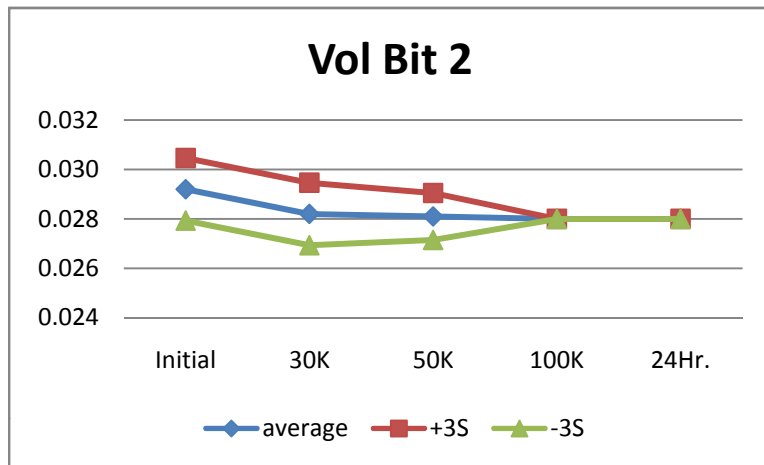

23	Vol Bit 2				V
SN	Initial	30K	50K	100K	24Hr.
587	0.029	0.028	0.028	0.028	0.028
573	0.029	0.028	0.028	0.028	0.028
574	0.029	0.028	0.028	0.028	0.028
576	0.029	0.028	0.028	0.028	0.028
577	0.029	0.028	0.028	0.028	0.028
578	0.03	0.028	0.028	0.028	0.028
579	0.029	0.028	0.028	0.028	0.028
580	0.029	0.028	0.029	0.028	0.028
581	0.029	0.028	0.028	0.028	0.028
582	0.03	0.029	0.028	0.028	0.028
583	0.029	0.029	0.028	0.028	0.028
min	0.029	0.028	0.028	0.028	0.028
max	0.03	0.029	0.029	0.028	0.028
stdev	0.000	0.000	0.000	0.000	0.000
average	0.029	0.028	0.028	0.028	0.028
+3S	0.030	0.029	0.029	0.028	0.028
-3S	0.028	0.027	0.027	0.028	0.028

24	Vol Bit 1				V
SN	Initial	30K	50K	100K	24Hr.
587	0.037	0.038	0.037	0.037	0.037
573	0.036	0.039	0.038	0.037	0.037
574	0.037	0.038	0.038	0.038	0.037
576	0.037	0.037	0.039	0.038	0.037
577	0.038	0.039	0.038	0.037	0.037
578	0.037	0.039	0.037	0.037	0.037
579	0.036	0.039	0.039	0.038	0.037
580	0.036	0.039	0.04	0.038	0.037
581	0.038	0.039	0.039	0.038	0.037
582	0.037	0.039	0.039	0.038	0.037
583	0.04	0.037	0.038	0.038	0.037
min	0.036	0.037	0.037	0.037	0.031
max	0.04	0.039	0.04	0.038	0.032
stdev	0.001	0.001	0.001	0.000	0.000
average	0.037	0.039	0.039	0.038	0.037
+3S	0.041	0.041	0.041	0.039	0.037
-3S	0.034	0.036	0.036	0.036	0.037