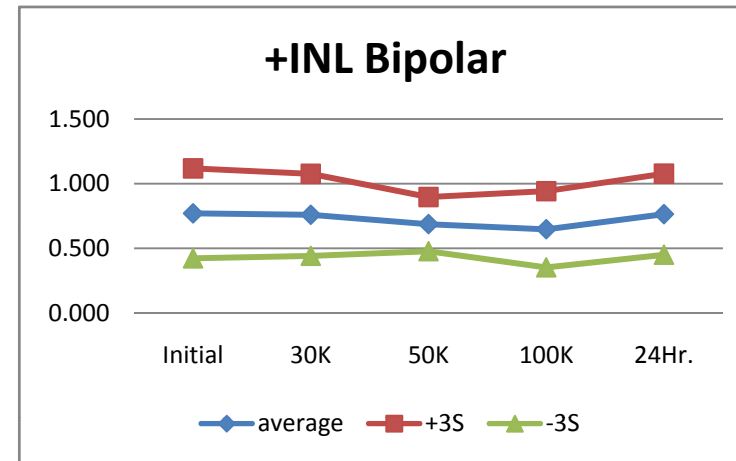

59	-INL Bip				LSB
SN	Initial	30K	50K	100K	24Hr.
587	-0.716	-0.624	-0.755	-0.763	-0.619
573	-0.595	-0.792	-0.589	-0.656	-0.617
574	-0.68	-0.793	-0.763	-0.52	-0.755
576	-0.736	-0.661	-0.679	-0.646	-0.666
577	-0.425	-0.497	-0.57	-0.548	-0.433
578	-0.57	-0.755	-0.701	-0.58	-0.719
579	-0.726	-0.624	-0.575	-0.532	-0.746
580	-0.713	-0.633	-0.728	-0.577	-0.603
581	-0.487	-0.625	-0.617	-0.645	-0.518
582	-0.504	-0.624	-0.537	-0.624	-0.583
583	-0.734	-0.781	-0.579	-0.575	-0.63
min	-0.736	-0.793	-0.763	-0.656	-0.755
max	-0.425	-0.497	-0.537	-0.52	-0.433
stdev	0.116	0.098	0.078	0.050	0.101
average	-0.617	-0.679	-0.634	-0.590	-0.627
+3S	-0.268	-0.384	-0.401	-0.441	-0.323
-3S	-0.966	-0.973	-0.867	-0.739	-0.931

60	+INL Bip				LSB
SN	Initial	30K	50K	100K	24Hr.
587	0.919	0.728	0.839	0.819	0.85
573	0.712	0.764	0.587	0.719	0.662
574	0.95	0.878	0.739	0.587	0.85
576	0.854	0.673	0.797	0.809	0.822
577	0.593	0.581	0.638	0.555	0.537
578	0.803	0.812	0.694	0.521	0.834
579	0.811	0.658	0.612	0.599	0.813
580	0.713	0.679	0.732	0.597	0.689
581	0.795	0.894	0.735	0.749	0.794
582	0.598	0.799	0.613	0.743	0.768
583	0.873	0.849	0.722	0.592	0.872
min	0.593	0.581	0.587	0.521	0.537
max	0.95	0.894	0.797	0.809	0.872
stdev	0.116	0.106	0.070	0.098	0.104
average	0.770	0.759	0.687	0.647	0.764
+3S	1.118	1.076	0.896	0.942	1.077
-3S	0.422	0.442	0.477	0.352	0.451