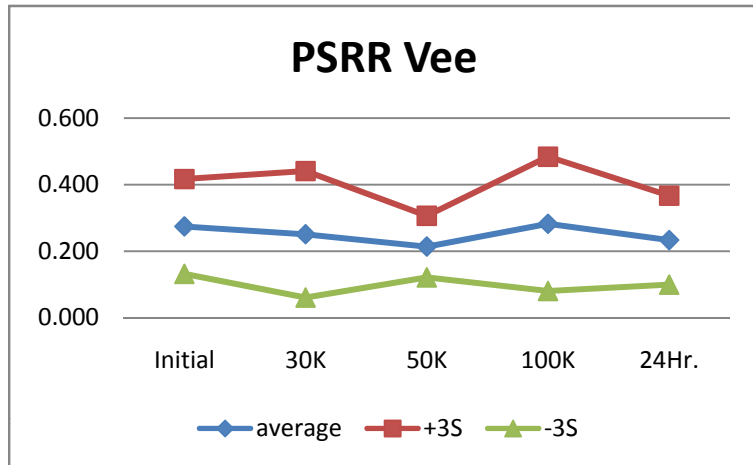

55	PSRR Vee				LSB
SN	Initial	30K	50K	100K	24Hr.
587	0.385	0.36	0.45	0.335	0.255
573	0.29	0.155	0.23	0.335	0.17
574	0.275	0.205	0.22	0.345	0.197
576	0.225	0.24	0.195	0.255	0.2
577	0.185	0.235	0.185	0.29	0.2
578	0.255	0.285	0.215	0.18	0.293
579	0.28	0.24	0.18	0.248	0.275
580	0.328	0.305	0.173	0.36	0.24
581	0.35	0.215	0.225	0.225	0.23
582	0.295	0.24	0.27	0.215	0.225
583	0.26	0.388	0.245	0.37	0.303
min	0.185	0.155	0.173	0.18	0.17
max	0.35	0.388	0.27	0.37	0.303
stdev	0.047	0.063	0.031	0.067	0.045
average	0.274	0.251	0.214	0.282	0.233
+3S	0.417	0.441	0.306	0.484	0.367
-3S	0.132	0.061	0.121	0.081	0.100

56	PSRR Vlogic				LSB
SN	Initial	30K	50K	100K	24Hr.
587	0.325	0.232	0.225	0.255	0.355
573	0.165	0.14	0.05	0.14	0.17
574	0.17	0.005	0.063	0.133	0.22
576	0.205	0.08	0.103	0.025	0.255
577	0.19	0.085	0.06	0.11	0.1
578	0.245	0.04	0.117	0.11	0.212
579	0.12	0.205	0.045	0.133	0.23
580	0.172	0.14	0.09	0.1	0.183
581	0.215	0.275	0.1	0.145	0.18
582	0.202	0.14	0.1	0.02	0.235
583	0.145	0.082	0.165	0.163	0.36
min	0.12	0.005	0.045	0.02	0.1
max	0.245	0.275	0.165	0.163	0.36
stdev	0.036	0.079	0.036	0.049	0.067
average	0.183	0.119	0.089	0.108	0.215
+3S	0.291	0.357	0.199	0.254	0.416
-3S	0.074	-0.118	-0.020	-0.038	0.013