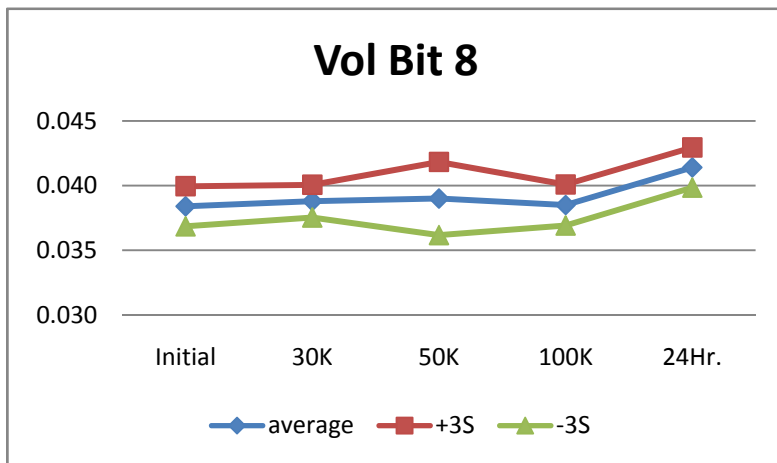

17	Vol Bit 8				V
SN	Initial	30K	50K	100K	24Hr.
587	0.038	0.038	0.038	0.038	0.041
573	0.038	0.039	0.038	0.039	0.041
574	0.038	0.039	0.039	0.038	0.042
576	0.038	0.039	0.039	0.038	0.041
577	0.039	0.039	0.038	0.038	0.041
578	0.039	0.038	0.04	0.038	0.042
579	0.038	0.039	0.039	0.039	0.041
580	0.038	0.038	0.041	0.038	0.041
581	0.038	0.039	0.038	0.039	0.042
582	0.039	0.039	0.039	0.039	0.042
583	0.039	0.039	0.039	0.039	0.041
min	0.038	0.038	0.038	0.038	0.041
max	0.039	0.039	0.041	0.039	0.042
stdev	0.001	0.000	0.001	0.001	0.001
average	0.038	0.039	0.039	0.039	0.041
+3S	0.040	0.040	0.042	0.040	0.043
-3S	0.037	0.038	0.036	0.037	0.040

18	Vol Bit 7				V
SN	Initial	30K	50K	100K	24Hr.
587	0.041	0.043	0.042	0.045	0.041
573	0.041	0.042	0.042	0.042	0.041
574	0.041	0.042	0.042	0.042	0.041
576	0.041	0.042	0.042	0.042	0.041
577	0.041	0.042	0.042	0.042	0.041
578	0.041	0.042	0.042	0.042	0.041
579	0.041	0.042	0.042	0.042	0.041
580	0.041	0.043	0.043	0.042	0.041
581	0.041	0.042	0.042	0.042	0.041
582	0.041	0.043	0.042	0.042	0.041
583	0.041	0.042	0.042	0.042	0.041
min	0.041	0.042	0.042	0.042	0.041
max	0.041	0.043	0.043	0.042	0.041
stdev	0.000	0.000	0.000	0.000	0.000
average	0.041	0.042	0.042	0.042	0.041
+3S	0.041	0.043	0.043	0.042	0.041
-3S	0.041	0.041	0.041	0.042	0.041