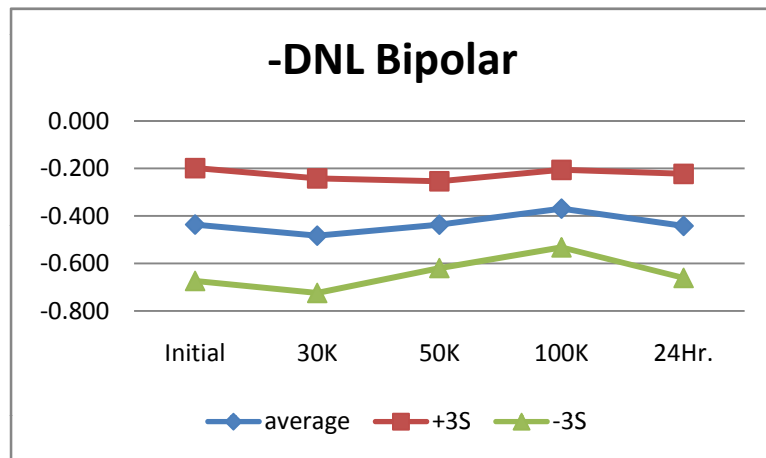

57	-DNL Bip				LSB
SN	Initial	30K	50K	100K	24Hr.
587	-0.337	-0.343	-0.359	-0.396	-0.359
573	-0.484	-0.485	-0.464	-0.453	-0.474
574	-0.585	-0.632	-0.438	-0.417	-0.574
576	-0.427	-0.459	-0.417	-0.386	-0.464
577	-0.342	-0.343	-0.411	-0.28	-0.311
578	-0.442	-0.516	-0.527	-0.385	-0.469
579	-0.422	-0.417	-0.328	-0.312	-0.485
580	-0.311	-0.496	-0.474	-0.348	-0.38
581	-0.516	-0.512	-0.517	-0.428	-0.433
582	-0.411	-0.417	-0.412	-0.338	-0.459
583	-0.422	-0.554	-0.38	-0.343	-0.37
min	-0.585	-0.632	-0.527	-0.453	-0.574
max	-0.311	-0.343	-0.328	-0.28	-0.311
stdev	0.079	0.080	0.061	0.054	0.073
average	-0.436	-0.483	-0.437	-0.369	-0.442
+3S	-0.199	-0.242	-0.254	-0.206	-0.223
-3S	-0.674	-0.724	-0.620	-0.532	-0.661

58	+DNL Bip				LSB
SN	Initial	30K	50K	100K	24Hr.
587	0.173	0.177	0.182	0.193	0.187
573	0.168	0.204	0.309	0.288	0.178
574	0.178	0.182	0.208	0.208	0.177
576	0.178	0.181	0.192	0.281	0.182
577	0.163	0.287	0.282	0.303	0.204
578	0.263	0.241	0.246	0.283	0.247
579	0.204	0.193	0.219	0.292	0.235
580	0.194	0.208	0.267	0.219	0.23
581	0.177	0.192	0.192	0.171	0.261
582	0.278	0.418	0.339	0.297	0.25
583	0.194	0.197	0.171	0.25	0.256
min	0.163	0.181	0.171	0.171	0.177
max	0.278	0.418	0.339	0.303	0.261
stdev	0.039	0.073	0.056	0.045	0.034
average	0.200	0.230	0.243	0.259	0.222
+3S	0.318	0.450	0.409	0.395	0.323
-3S	0.081	0.010	0.076	0.124	0.121