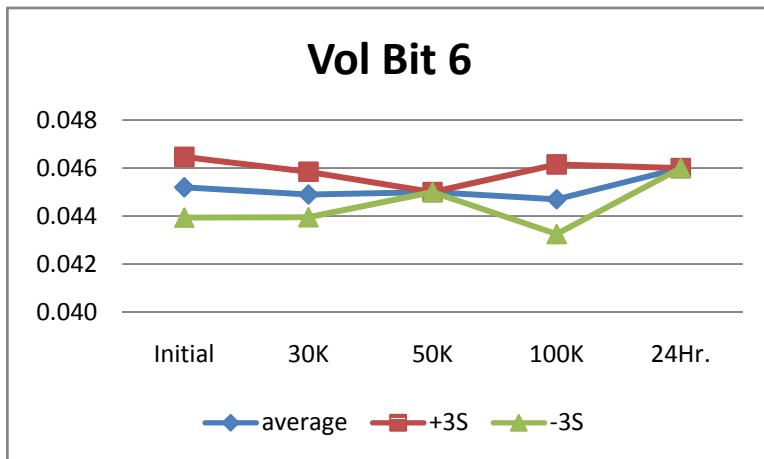

19	Vol Bit 6				V
SN	Initial	30K	50K	100K	24Hr.
587	0.045	0.045	0.045	0.045	0.046
573	0.045	0.045	0.045	0.044	0.046
574	0.045	0.045	0.045	0.045	0.046
576	0.045	0.045	0.045	0.045	0.046
577	0.045	0.044	0.045	0.045	0.046
578	0.045	0.045	0.045	0.045	0.046
579	0.045	0.045	0.045	0.045	0.046
580	0.045	0.045	0.045	0.044	0.046
581	0.045	0.045	0.045	0.045	0.046
582	0.046	0.045	0.045	0.045	0.046
583	0.046	0.045	0.045	0.044	0.046
min	0.045	0.044	0.045	0.044	0.046
max	0.046	0.045	0.045	0.045	0.046
stdev	0.000	0.000	0.000	0.000	0.000
average	0.045	0.045	0.045	0.045	0.046
+3S	0.046	0.046	0.045	0.046	0.046
-3S	0.044	0.044	0.045	0.043	0.046

20	Vol Bit 5				V
SN	Initial	30K	50K	100K	24Hr.
587	0.042	0.042	0.042	0.042	0.043
573	0.042	0.043	0.041	0.041	0.045
574	0.042	0.041	0.042	0.042	0.045
576	0.042	0.042	0.043	0.041	0.045
577	0.042	0.042	0.044	0.042	0.045
578	0.043	0.042	0.042	0.042	0.045
579	0.042	0.041	0.042	0.042	0.044
580	0.042	0.042	0.042	0.041	0.045
581	0.044	0.044	0.044	0.042	0.045
582	0.043	0.043	0.043	0.042	0.046
583	0.043	0.041	0.043	0.041	0.046
min	0.042	0.041	0.041	0.041	0.044
max	0.044	0.044	0.044	0.042	0.046
stdev	0.001	0.001	0.001	0.001	0.001
average	0.043	0.042	0.043	0.042	0.045
+3S	0.045	0.045	0.045	0.043	0.047
-3S	0.040	0.039	0.040	0.040	0.043