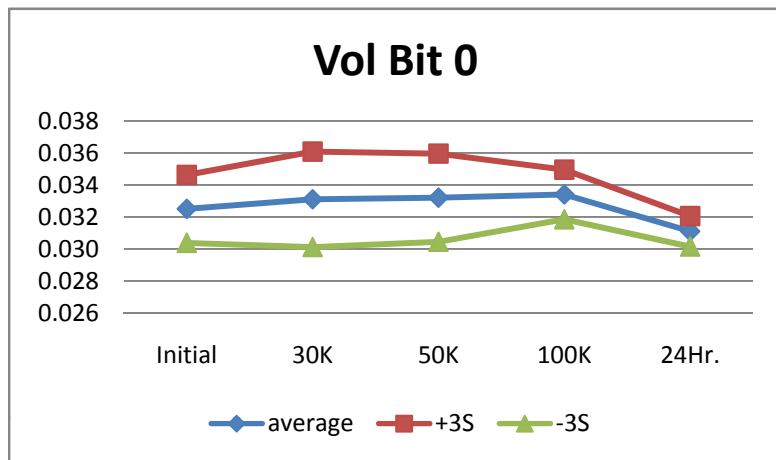

25	Vol Bit 0				V
SN	Initial	30K	50K	100K	24Hr.
587	0.032	0.033	0.034	0.033	0.032
573	0.032	0.033	0.033	0.033	0.031
574	0.032	0.033	0.033	0.034	0.031
576	0.032	0.032	0.032	0.033	0.031
577	0.033	0.032	0.035	0.033	0.031
578	0.033	0.033	0.032	0.034	0.031
579	0.032	0.033	0.033	0.033	0.031
580	0.032	0.035	0.034	0.033	0.032
581	0.034	0.034	0.034	0.034	0.031
582	0.032	0.032	0.033	0.034	0.031
583	0.033	0.034	0.033	0.033	0.031
min	0.032	0.032	0.032	0.033	0.031
max	0.034	0.035	0.035	0.034	0.032
stdev	0.001	0.001	0.001	0.001	0.000
average	0.033	0.033	0.033	0.033	0.031
+3S	0.035	0.036	0.036	0.035	0.032
-3S	0.030	0.030	0.030	0.032	0.030

26	Functional Code All 1s				code
SN	Initial	30K	50K	100K	24Hr.
587	4095	4095	4095	4095	4095
573	4095	4095	4095	4095	4095
574	4095	4095	4095	4095	4095
576	4095	4095	4095	4095	4095
577	4095	4095	4095	4095	4095
578	4095	4095	4095	4095	4095
579	4095	4095	4095	4095	4095
580	4095	4095	4095	4095	4095
581	4095	4095	4095	4095	4095
582	4095	4095	4095	4095	4095
583	4095	4095	4095	4095	4095
min	4095	4095	4095	4095	4095
max	4095	4095	4095	4095	4095
stdev	0	0	0	0	0
average	4095	4095	4095	4095	4095
+3S	4095	4095	4095	4095	4095
-3S	4095	4095	4095	4095	4095