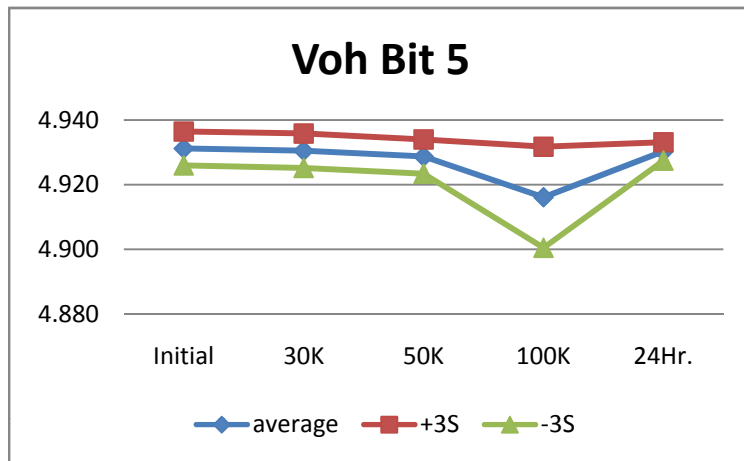

33	Voh Bit 5				V
SN	Initial	30K	50K	100K	24Hr.
587	4.929	4.93	4.904	4.93	4.936
573	4.933	4.93	4.93	4.92	4.93
574	4.932	4.931	4.928	4.912	4.932
576	4.932	4.932	4.93	4.915	4.93
577	4.933	4.932	4.932	4.924	4.93
578	4.93	4.933	4.928	4.919	4.93
579	4.929	4.928	4.928	4.913	4.929
580	4.929	4.93	4.927	4.912	4.93
581	4.933	4.928	4.93	4.924	4.932
582	4.929	4.929	4.928	4.911	4.93
583	4.932	4.932	4.926	4.911	4.93
min	4.929	4.928	4.926	4.911	4.929
max	4.933	4.933	4.932	4.924	4.932
stdev	0.002	0.002	0.002	0.005	0.001
average	4.931	4.931	4.929	4.916	4.930
+3S	4.936	4.936	4.934	4.932	4.933
-3S	4.926	4.925	4.923	4.900	4.927

34	Voh Bit 4				V
SN	Initial	30K	50K	100K	24Hr.
587	4.938	4.928	4.921	4.931	4.937
573	4.937	4.93	4.934	4.92	4.928
574	4.938	4.936	4.931	4.911	4.928
576	4.938	4.933	4.93	4.912	4.934
577	4.938	4.936	4.934	4.925	4.932
578	4.937	4.933	4.933	4.915	4.932
579	4.934	4.933	4.928	4.91	4.927
580	4.935	4.934	4.928	4.911	4.932
581	4.938	4.937	4.933	4.92	4.932
582	4.938	4.934	4.929	4.906	4.932
583	4.934	4.933	4.933	4.91	4.931
min	4.934	4.93	4.928	4.906	4.927
max	4.938	4.937	4.934	4.925	4.934
stdev	0.002	0.002	0.002	0.006	0.002
average	4.937	4.934	4.931	4.914	4.931
+3S	4.942	4.940	4.939	4.932	4.938
-3S	4.932	4.928	4.924	4.896	4.924