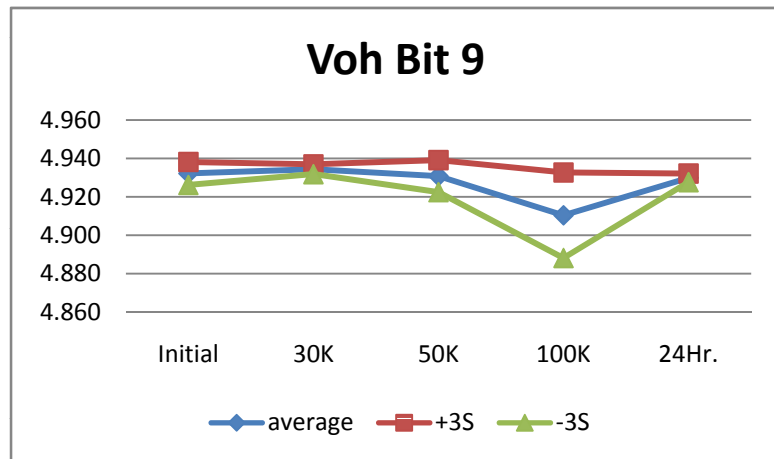

29	Voh Bit 9				V
SN	Initial	30K	50K	100K	24Hr.
587	4.931	4.932	4.882	4.932	4.933
573	4.934	4.933	4.935	4.913	4.931
574	4.934	4.935	4.93	4.908	4.93
576	4.93	4.933	4.93	4.912	4.93
577	4.934	4.935	4.935	4.922	4.93
578	4.931	4.935	4.932	4.912	4.93
579	4.931	4.934	4.93	4.904	4.928
580	4.93	4.935	4.93	4.908	4.93
581	4.935	4.935	4.932	4.922	4.93
582	4.93	4.935	4.927	4.903	4.93
583	4.933	4.934	4.927	4.9	4.93
min	4.93	4.933	4.927	4.9	4.928
max	4.935	4.935	4.935	4.922	4.931
stdev	0.002	0.001	0.003	0.007	0.001
average	4.932	4.934	4.931	4.910	4.930
+3S	4.938	4.937	4.939	4.933	4.932
-3S	4.926	4.932	4.922	4.888	4.928

30	Voh Bit 8				V
SN	Initial	30K	50K	100K	24Hr.
587	4.929	4.93	4.875	4.929	4.929
573	4.929	4.927	4.929	4.912	4.925
574	4.929	4.93	4.925	4.899	4.921
576	4.929	4.93	4.928	4.908	4.925
577	4.93	4.93	4.929	4.919	4.922
578	4.929	4.93	4.929	4.908	4.925
579	4.928	4.926	4.925	4.899	4.921
580	4.929	4.929	4.924	4.904	4.921
581	4.929	4.929	4.926	4.917	4.925
582	4.929	4.93	4.925	4.899	4.921
583	4.925	4.93	4.922	4.897	4.922
min	4.925	4.926	4.922	4.897	4.921
max	4.93	4.93	4.929	4.919	4.925
stdev	0.001	0.001	0.002	0.008	0.002
average	4.929	4.929	4.926	4.906	4.923
+3S	4.933	4.933	4.934	4.930	4.929
-3S	4.925	4.925	4.919	4.882	4.917