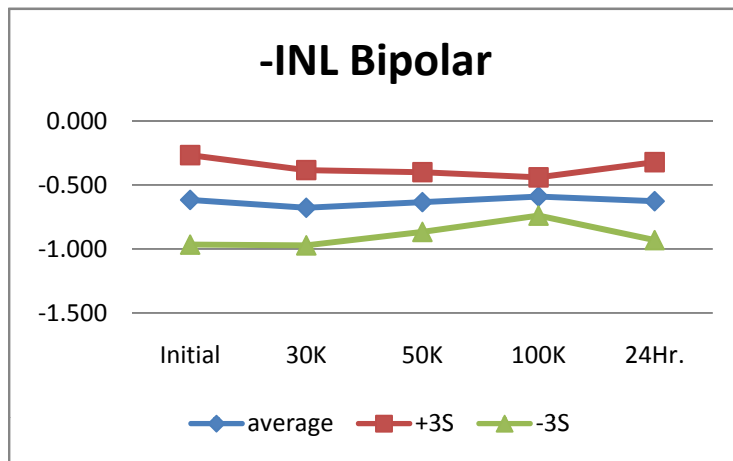

59	-INL Bip				LSB
SN	Initial	30K	50K	100K	24Hr.
587	-0.716	-0.624	-0.755	-0.763	-0.619
573	-0.595	-0.792	-0.589	-0.656	-0.617
574	-0.68	-0.793	-0.763	-0.52	-0.755
576	-0.736	-0.661	-0.679	-0.646	-0.666
577	-0.425	-0.497	-0.57	-0.548	-0.433
578	-0.57	-0.755	-0.701	-0.58	-0.719
579	-0.726	-0.624	-0.575	-0.532	-0.746
580	-0.713	-0.633	-0.728	-0.577	-0.603
581	-0.487	-0.625	-0.617	-0.645	-0.518
582	-0.504	-0.624	-0.537	-0.624	-0.583
583	-0.734	-0.781	-0.579	-0.575	-0.63
min	-0.736	-0.793	-0.763	-0.656	-0.755
max	-0.425	-0.497	-0.537	-0.52	-0.433
stdev	0.116	0.098	0.078	0.050	0.101
average	-0.617	-0.679	-0.634	-0.590	-0.627
+3S	-0.268	-0.384	-0.401	-0.441	-0.323
-3S	-0.966	-0.973	-0.867	-0.739	-0.931

60	+INL Bip				LSB
SN	Initial	30K	50K	100K	24Hr.
587	0.919	0.728	0.839	0.819	0.85
573	0.712	0.764	0.587	0.719	0.662
574	0.95	0.878	0.739	0.587	0.85
576	0.854	0.673	0.797	0.809	0.822
577	0.593	0.581	0.638	0.555	0.537
578	0.803	0.812	0.694	0.521	0.834
579	0.811	0.658	0.612	0.599	0.813
580	0.713	0.679	0.732	0.597	0.689
581	0.795	0.894	0.735	0.749	0.794
582	0.598	0.799	0.613	0.743	0.768
583	0.873	0.849	0.722	0.592	0.872
min	0.593	0.581	0.587	0.521	0.537
max	0.95	0.894	0.797	0.809	0.872
stdev	0.116	0.106	0.070	0.098	0.104
average	0.770	0.759	0.687	0.647	0.764
+3S	1.118	1.076	0.896	0.942	1.077
-3S	0.422	0.442	0.477	0.352	0.451