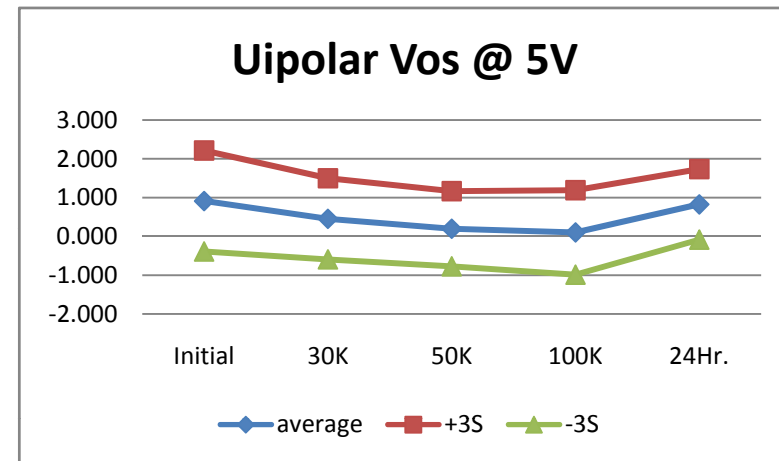

49	Bip Ae 2.5V				%FS
SN	Initial	30K	50K	100K	24Hr.
587	-0.148	-0.08	-0.085	-0.084	-0.06
573	-0.184	-0.127	-0.121	-0.128	-0.136
574	-0.134	-0.066	-0.069	-0.063	-0.078
576	-0.137	-0.079	-0.081	-0.081	-0.09
577	-0.149	-0.081	-0.082	-0.087	-0.098
578	-0.177	-0.117	-0.131	-0.129	-0.138
579	-0.135	-0.081	-0.09	-0.073	-0.082
580	-0.123	-0.077	-0.09	-0.099	-0.1
581	-0.107	-0.059	-0.054	-0.052	-0.068
582	-0.109	-0.072	-0.068	-0.075	-0.065
583	-0.132	-0.078	-0.089	-0.076	-0.086
min	-0.184	-0.127	-0.131	-0.129	-0.138
max	-0.107	-0.059	-0.054	-0.052	-0.065
stdev	0.025	0.021	0.023	0.026	0.025
average	-0.139	-0.084	-0.088	-0.086	-0.094
+3S	-0.062	-0.019	-0.017	-0.010	-0.018
-3S	-0.215	-0.148	-0.158	-0.163	-0.170

50	Uni Vos 5V				LSB
SN	Initial	30K	50K	100K	24Hr.
587	0.59	0.38	0.83	0.875	1.49
573	1.3	0.428	-0.12	-0.51	0.98
574	0.485	0.38	0.45	0.233	0.83
576	0.53	0.203	0.285	-0.06	0.825
577	1.12	0.72	0.44	0.563	1.238
578	1.32	0.598	0.23	-0.02	0.36
579	0.26	0.428	-0.275	0.08	0.74
580	0.65	-0.14	0.11	-0.38	0.94
581	1.305	0.11	0.663	0.338	0.58
582	1.47	0.72	-0.25	0.6	0.48
583	0.69	1.08	0.438	0.17	1.29
min	0.26	-0.14	-0.275	-0.51	0.36
max	1.47	1.08	0.663	0.6	1.29
stdev	0.434	0.349	0.323	0.363	0.303
average	0.913	0.453	0.197	0.101	0.826
+3S	2.216	1.499	1.165	1.191	1.735
-3S	-0.390	-0.594	-0.771	-0.988	-0.083