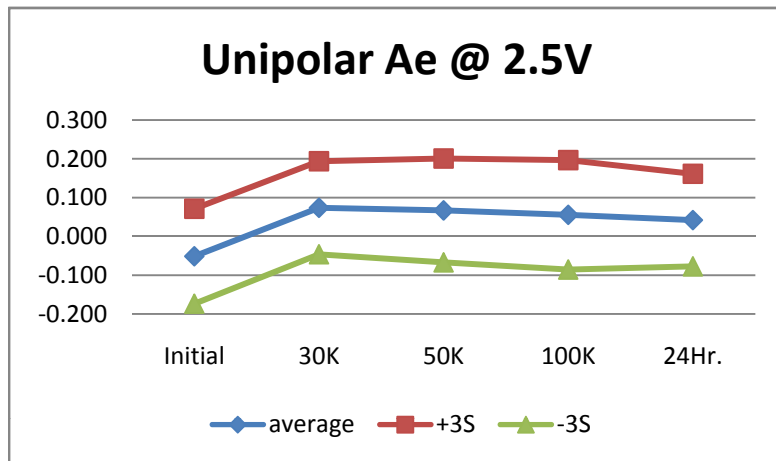

47	Uni Ae 2.5V				%FS
SN	Initial	30K	50K	100K	24Hr.
587	-0.044	0.083	0.061	0.077	0.1
573	-0.102	0.023	-0.001	-0.002	-0.011
574	-0.027	0.111	0.099	0.116	0.087
576	-0.078	0.09	0.09	0.083	0.058
577	-0.071	0.046	0.063	0.018	0.023
578	-0.124	-0.003	-0.016	-0.023	-0.038
579	-0.004	0.079	0.072	0.093	0.07
580	-0.038	0.079	0.059	0.031	0.044
581	-0.007	0.125	0.129	0.094	0.068
582	-0.02	0.094	0.094	0.089	0.072
583	-0.041	0.094	0.081	0.057	0.048
min	-0.124	-0.003	-0.016	-0.023	-0.038
max	-0.004	0.125	0.129	0.116	0.087
stdev	0.041	0.040	0.045	0.047	0.040
average	-0.051	0.074	0.067	0.056	0.042
+3S	0.071	0.194	0.201	0.197	0.161
-3S	-0.174	-0.046	-0.067	-0.085	-0.077

48	Bipolar Ze 2.5V				LSB
SN	Initial	30K	50K	100K	24Hr.
587	-0.43	-0.89	-0.18	-0.38	0.002
573	-0.08	-0.738	-0.768	-0.808	-0.73
574	-0.583	-0.59	-0.79	0.19	0.41
576	-0.643	-0.96	-0.64	-0.49	-0.323
577	-0.115	-0.41	-0.172	-0.28	0.58
578	-0.137	-0.548	-0.9	-0.28	0.35
579	-0.8	-1.01	-1.39	-0.8	-0.683
580	0.01	-1	-1.03	-0.52	-0.31
581	0.068	-0.72	-0.27	-0.49	-0.155
582	-0.143	-0.605	-0.62	-0.56	-0.29
583	0.045	-0.233	-0.62	-0.56	-0.333
min	-0.8	-1.01	-1.39	-0.808	-0.73
max	0.068	-0.233	-0.172	0.19	0.58
stdev	0.315	0.258	0.352	0.289	0.450
average	-0.238	-0.681	-0.720	-0.460	-0.148
+3S	0.707	0.092	0.335	0.406	1.203
-3S	-1.183	-1.455	-1.775	-1.325	-1.500