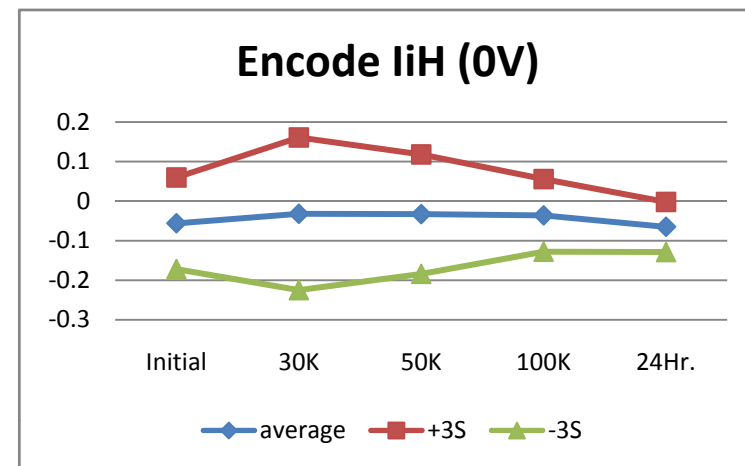

9	Enc liI 0V				uA
SN	Initial	30K	50K	100K	24Hr.
587	-0.073	-0.06	-0.06	-0.06	-0.093
573	-0.087	-0.06	-0.047	-0.06	-0.093
574	-0.073	-0.06	-0.033	-0.06	-0.08
576	-0.073	-0.047	-0.033	-0.06	-0.093
577	-0.06	-0.06	-0.047	-0.047	-0.08
578	-0.073	-0.047	-0.047	-0.06	-0.053
579	-0.087	-0.06	-0.047	-0.047	-0.093
580	-0.087	-0.06	-0.06	-0.047	-0.093
581	-0.073	-0.06	-0.06	-0.06	-0.093
582	-0.087	-0.047	-0.06	-0.047	-0.08
583	-0.087	-0.047	-0.06	-0.06	-0.08
min	-0.087	-0.06	-0.06	-0.06	-0.093
max	-0.06	-0.047	-0.033	-0.047	-0.053
stdev	0.009	0.007	0.011	0.007	0.013
average	-0.079	-0.055	-0.049	-0.055	-0.084
+3S	-0.051	-0.034	-0.018	-0.034	-0.046
-3S	-0.107	-0.075	-0.081	-0.075	-0.122

10	Enc liH 0V				uA
SN	Initial	30K	50K	100K	24Hr.
587	-0.073	0.007	-0.02	-0.113	-0.107
573	-0.007	-0.047	0.06	-0.047	-0.093
574	-0.073	-0.007	0.007	-0.087	-0.027
576	-0.1	0.087	0.033	-0.06	-0.053
577	-0.1	-0.06	-0.06	-0.073	-0.053
578	-0.047	0.007	-0.06	-0.007	-0.08
579	-0.06	0.02	-0.06	-0.047	-0.067
580	-0.087	-0.073	-0.06	-0.007	-0.053
581	-0.047	-0.06	-0.06	-0.02	-0.08
582	-0.06	-0.153	-0.033	-0.007	-0.053
583	0.02	-0.033	-0.1	-0.007	-0.093
min	-0.1	-0.153	-0.1	-0.087	-0.093
max	0.02	0.087	0.06	-0.007	-0.027
stdev	0.039	0.064	0.05	0.031	0.021
average	-0.056	-0.032	-0.033	-0.036	-0.065
+3S	0.06	0.161	0.118	0.056	-0.002
-3S	-0.172	-0.225	-0.184	-0.128	-0.129