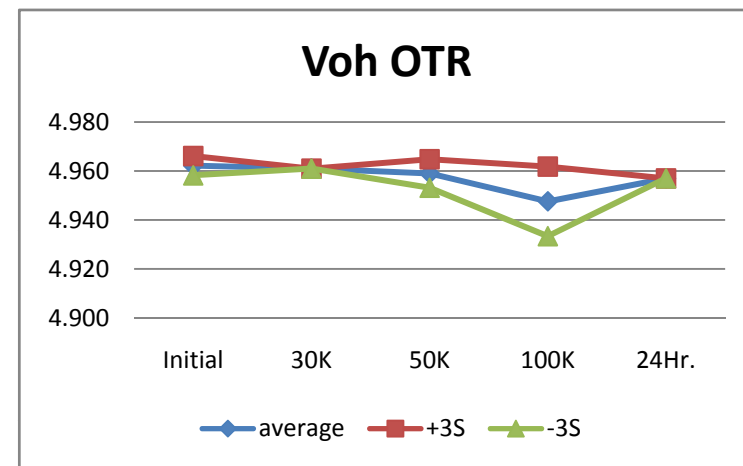

41	Vol OTR				V
SN	Initial	30K	50K	100K	24Hr.
587	0.033	0.033	0.033	0.033	0.033
573	0.033	0.033	0.033	0.033	0.033
574	0.033	0.033	0.033	0.033	0.033
576	0.033	0.033	0.033	0.033	0.033
577	0.033	0.033	0.033	0.033	0.033
578	0.033	0.033	0.033	0.033	0.033
579	0.033	0.033	0.033	0.032	0.032
580	0.033	0.033	0.033	0.033	0.033
581	0.033	0.033	0.033	0.033	0.033
582	0.033	0.033	0.033	0.033	0.033
583	0.033	0.033	0.033	0.032	0.033
min	0.033	0.033	0.033	0.032	0.032
max	0.033	0.033	0.033	0.033	0.033
stdev	0.000	0.000	0.000	0.000	0.000
average	0.033	0.033	0.033	0.033	0.033
+3S	0.033	0.033	0.033	0.034	0.034
-3S	0.033	0.033	0.033	0.032	0.032

42	Voh OTR				V
SN	Initial	30K	50K	100K	24Hr.
587	4.963	4.964	4.964	4.963	4.962
573	4.965	4.961	4.961	4.953	4.957
574	4.962	4.961	4.96	4.947	4.957
576	4.962	4.961	4.958	4.944	4.957
577	4.963	4.961	4.961	4.956	4.957
578	4.963	4.961	4.961	4.948	4.957
579	4.961	4.961	4.957	4.944	4.957
580	4.961	4.961	4.957	4.944	4.957
581	4.963	4.961	4.961	4.953	4.957
582	4.961	4.961	4.957	4.943	4.957
583	4.961	4.961	4.957	4.944	4.957
min	4.961	4.961	4.957	4.943	4.957
max	4.965	4.961	4.961	4.956	4.957
stdev	0.001	0.000	0.002	0.005	0.000
average	4.962	4.961	4.959	4.948	4.957
+3S	4.966	4.961	4.965	4.962	4.957
-3S	4.958	4.961	4.953	4.933	4.957