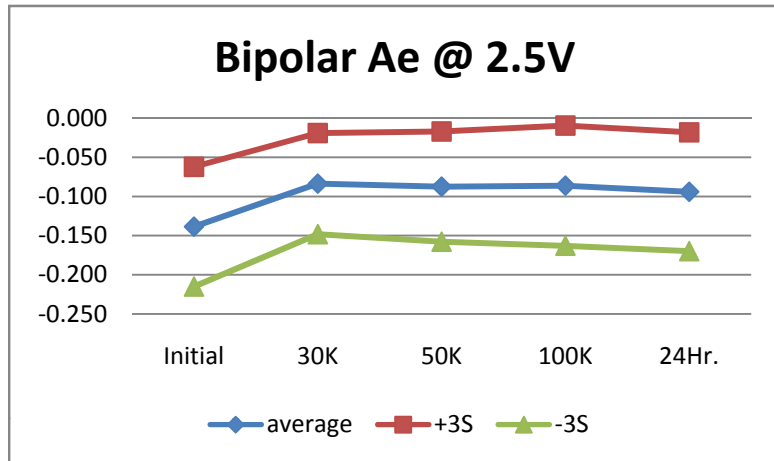

49	Bip Ae 2.5V				%FS
SN	Initial	30K	50K	100K	24Hr.
587	-0.148	-0.08	-0.085	-0.084	-0.06
573	-0.184	-0.127	-0.121	-0.128	-0.136
574	-0.134	-0.066	-0.069	-0.063	-0.078
576	-0.137	-0.079	-0.081	-0.081	-0.09
577	-0.149	-0.081	-0.082	-0.087	-0.098
578	-0.177	-0.117	-0.131	-0.129	-0.138
579	-0.135	-0.081	-0.09	-0.073	-0.082
580	-0.123	-0.077	-0.09	-0.099	-0.1
581	-0.107	-0.059	-0.054	-0.052	-0.068
582	-0.109	-0.072	-0.068	-0.075	-0.065
583	-0.132	-0.078	-0.089	-0.076	-0.086
min	-0.184	-0.127	-0.131	-0.129	-0.138
max	-0.107	-0.059	-0.054	-0.052	-0.065
stdev	0.025	0.021	0.023	0.026	0.025
average	-0.139	-0.084	-0.088	-0.086	-0.094
+3S	-0.062	-0.019	-0.017	-0.010	-0.018
-3S	-0.215	-0.148	-0.158	-0.163	-0.170

50	Uni Vos 5V				LSB
SN	Initial	30K	50K	100K	24Hr.
587	0.59	0.38	0.83	0.875	1.49
573	1.3	0.428	-0.12	-0.51	0.98
574	0.485	0.38	0.45	0.233	0.83
576	0.53	0.203	0.285	-0.06	0.825
577	1.12	0.72	0.44	0.563	1.238
578	1.32	0.598	0.23	-0.02	0.36
579	0.26	0.428	-0.275	0.08	0.74
580	0.65	-0.14	0.11	-0.38	0.94
581	1.305	0.11	0.663	0.338	0.58
582	1.47	0.72	-0.25	0.6	0.48
583	0.69	1.08	0.438	0.17	1.29
min	0.26	-0.14	-0.275	-0.51	0.36
max	1.47	1.08	0.663	0.6	1.29
stdev	0.434	0.349	0.323	0.363	0.303
average	0.913	0.453	0.197	0.101	0.826
+3S	2.216	1.499	1.165	1.191	1.735
-3S	-0.390	-0.594	-0.771	-0.988	-0.083