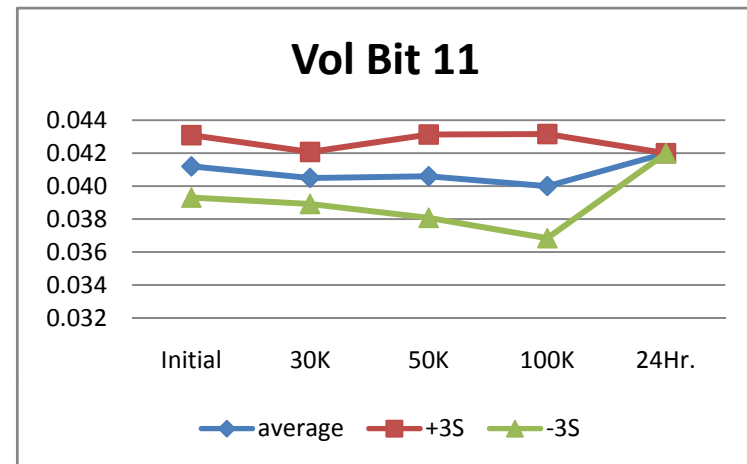

13	Functional Code 0				code
SN	Initial	30K	50K	100K	24Hr.
587	0	0	0	0	0
573	0	0	0	0	0
574	0	0	0	0	0
576	0	0	0	0	0
577	0	0	0	0	0
578	0	0	0	0	0
579	0	0	0	0	0
580	0	0	0	0	0
581	0	0	0	0	0
582	0	0	0	0	0
583	0	0	0	0	0
min	0	0	0	0	0
max	0	0	0	0	0
stdev	0	0	0	0	0
average	0	0	0	0	0
+3S	0	0	0	0	0
-3S	0	0	0	0	0

14	Vol Bit 11				V
SN	Initial	30K	50K	100K	24Hr.
587	0.041	0.04	0.039	0.038	0.042
573	0.04	0.04	0.039	0.039	0.042
574	0.042	0.04	0.04	0.039	0.042
576	0.041	0.041	0.04	0.039	0.042
577	0.041	0.04	0.041	0.04	0.042
578	0.041	0.04	0.04	0.039	0.042
579	0.041	0.041	0.041	0.041	0.042
580	0.041	0.041	0.041	0.041	0.042
581	0.041	0.041	0.041	0.04	0.042
582	0.042	0.041	0.042	0.042	0.042
583	0.042	0.04	0.041	0.04	0.042
min	0.04	0.04	0.039	0.039	0.042
max	0.042	0.041	0.042	0.042	0.042
stdev	0.001	0.001	0.001	0.001	0.000
average	0.041	0.041	0.041	0.040	0.042
+3S	0.043	0.042	0.043	0.043	0.042
-3S	0.039	0.039	0.038	0.037	0.042