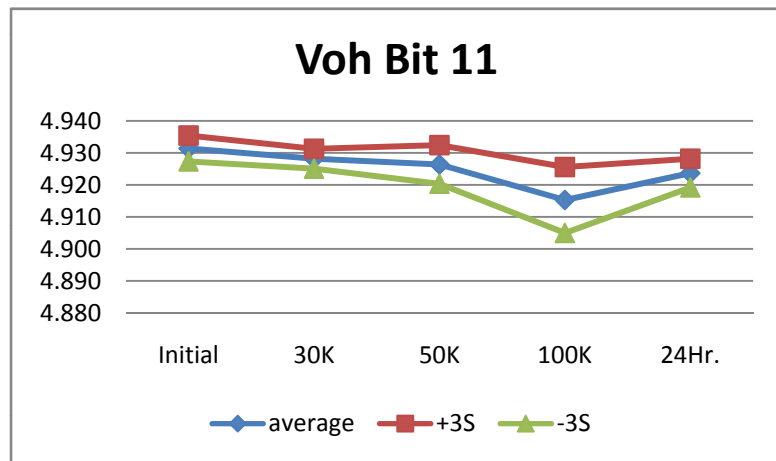

27	Voh Bit 11				V
SN	Initial	30K	50K	100K	24Hr.
587	4.92	4.915	4.917	4.918	4.913
573	4.932	4.927	4.925	4.916	4.926
574	4.933	4.928	4.927	4.915	4.923
576	4.93	4.927	4.925	4.911	4.922
577	4.932	4.93	4.929	4.922	4.926
578	4.931	4.928	4.928	4.917	4.923
579	4.93	4.927	4.924	4.915	4.923
580	4.933	4.928	4.926	4.914	4.925
581	4.933	4.929	4.93	4.919	4.924
582	4.93	4.929	4.925	4.913	4.923
583	4.93	4.929	4.925	4.911	4.922
min	4.93	4.927	4.924	4.911	4.922
max	4.933	4.93	4.93	4.922	4.926
stdev	0.001	0.001	0.002	0.003	0.001
average	4.931	4.928	4.926	4.915	4.924
+3S	4.935	4.931	4.932	4.926	4.928
-3S	4.927	4.925	4.920	4.905	4.919

28	Voh Bit 10				V
SN	Initial	30K	50K	100K	24Hr.
587	4.929	4.93	4.896	4.93	4.931
573	4.932	4.93	4.93	4.925	4.931
574	4.93	4.93	4.929	4.923	4.93
576	4.93	4.93	4.93	4.921	4.927
577	4.934	4.93	4.93	4.928	4.929
578	4.933	4.93	4.93	4.924	4.93
579	4.931	4.93	4.93	4.921	4.925
580	4.93	4.93	4.93	4.92	4.931
581	4.929	4.93	4.929	4.925	4.927
582	4.932	4.93	4.928	4.92	4.929
583	4.929	4.93	4.93	4.917	4.927
min	4.929	4.93	4.928	4.917	4.925
max	4.934	4.93	4.93	4.928	4.931
stdev	0.002	0.000	0.001	0.003	0.002
average	4.931	4.930	4.930	4.922	4.929
+3S	4.936	4.930	4.932	4.932	4.935
-3S	4.926	4.930	4.928	4.913	4.923