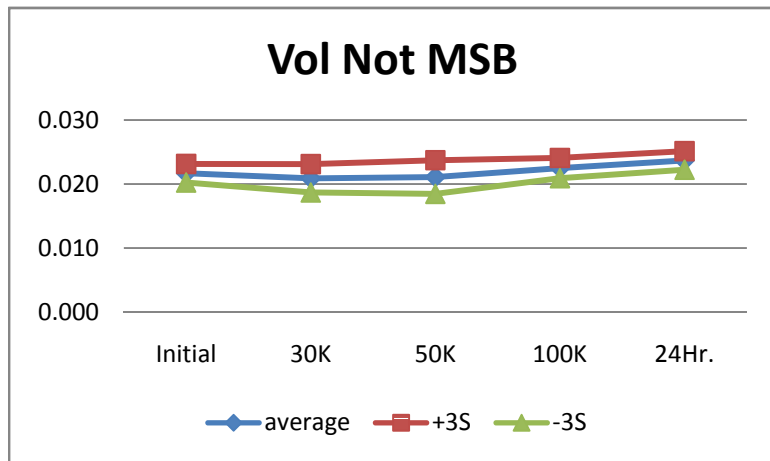

39	Vol MSB NOT				V
SN	Initial	30K	50K	100K	24Hr.
587	0.022	0.02	0.021	0.02	0.024
573	0.022	0.02	0.021	0.022	0.023
574	0.021	0.02	0.022	0.023	0.024
576	0.021	0.021	0.02	0.023	0.023
577	0.022	0.021	0.02	0.022	0.024
578	0.022	0.021	0.021	0.022	0.024
579	0.021	0.022	0.02	0.023	0.024
580	0.022	0.02	0.022	0.022	0.024
581	0.022	0.021	0.022	0.022	0.024
582	0.022	0.022	0.021	0.023	0.024
583	0.022	0.021	0.022	0.023	0.023
min	0.021	0.02	0.02	0.022	0.023
max	0.022	0.022	0.022	0.023	0.024
stdev	0.000	0.001	0.001	0.001	0.000
average	0.022	0.021	0.021	0.023	0.024
+3S	0.023	0.023	0.024	0.024	0.025
-3S	0.020	0.019	0.018	0.021	0.022

40	Voh MSB NOT				V
SN	Initial	30K	50K	100K	24Hr.
587	4.961	4.96	4.96	4.961	4.963
573	4.963	4.96	4.96	4.951	4.961
574	4.962	4.96	4.958	4.942	4.958
576	4.961	4.96	4.957	4.942	4.959
577	4.962	4.96	4.96	4.954	4.958
578	4.962	4.96	4.958	4.947	4.96
579	4.961	4.96	4.957	4.942	4.958
580	4.961	4.96	4.956	4.942	4.957
581	4.962	4.96	4.959	4.951	4.957
582	4.961	4.96	4.955	4.938	4.957
583	4.961	4.96	4.955	4.94	4.957
min	4.961	4.96	4.955	4.938	4.957
max	4.963	4.96	4.96	4.954	4.961
stdev	0.001	0.000	0.002	0.005	0.001
average	4.962	4.960	4.958	4.945	4.958
+3S	4.964	4.960	4.963	4.961	4.962
-3S	4.960	4.960	4.952	4.929	4.954