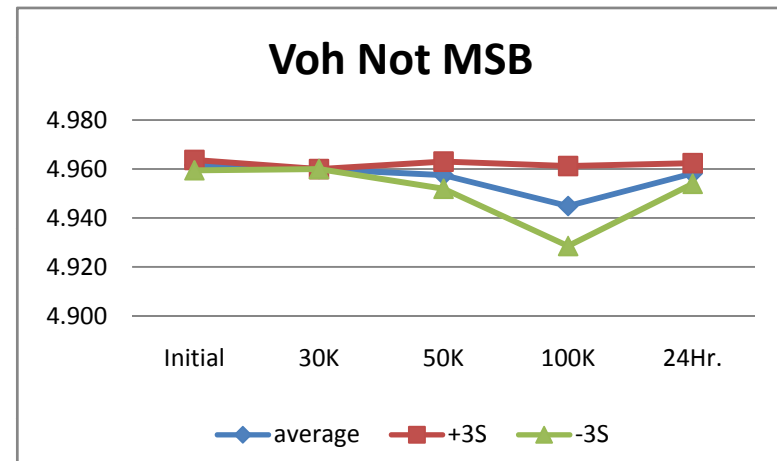

39	Vol MSB NOT				V
SN	Initial	30K	50K	100K	24Hr.
587	0.022	0.02	0.021	0.02	0.024
573	0.022	0.02	0.021	0.022	0.023
574	0.021	0.02	0.022	0.023	0.024
576	0.021	0.021	0.02	0.023	0.023
577	0.022	0.021	0.02	0.022	0.024
578	0.022	0.021	0.021	0.022	0.024
579	0.021	0.022	0.02	0.023	0.024
580	0.022	0.02	0.022	0.022	0.024
581	0.022	0.021	0.022	0.022	0.024
582	0.022	0.022	0.021	0.023	0.024
583	0.022	0.021	0.022	0.023	0.023
min	0.021	0.02	0.02	0.022	0.023
max	0.022	0.022	0.022	0.023	0.024
stdev	0.000	0.001	0.001	0.001	0.000
average	0.022	0.021	0.021	0.023	0.024
+3S	0.023	0.023	0.024	0.024	0.025
-3S	0.020	0.019	0.018	0.021	0.022

40	Voh MSB NOT				V
SN	Initial	30K	50K	100K	24Hr.
587	4.961	4.96	4.96	4.961	4.963
573	4.963	4.96	4.96	4.951	4.961
574	4.962	4.96	4.958	4.942	4.958
576	4.961	4.96	4.957	4.942	4.959
577	4.962	4.96	4.96	4.954	4.958
578	4.962	4.96	4.958	4.947	4.96
579	4.961	4.96	4.957	4.942	4.958
580	4.961	4.96	4.956	4.942	4.957
581	4.962	4.96	4.959	4.951	4.957
582	4.961	4.96	4.955	4.938	4.957
583	4.961	4.96	4.955	4.94	4.957
min	4.961	4.96	4.955	4.938	4.957
max	4.963	4.96	4.96	4.954	4.961
stdev	0.001	0.000	0.002	0.005	0.001
average	4.962	4.960	4.958	4.945	4.958
+3S	4.964	4.960	4.963	4.961	4.962
-3S	4.960	4.960	4.952	4.929	4.954