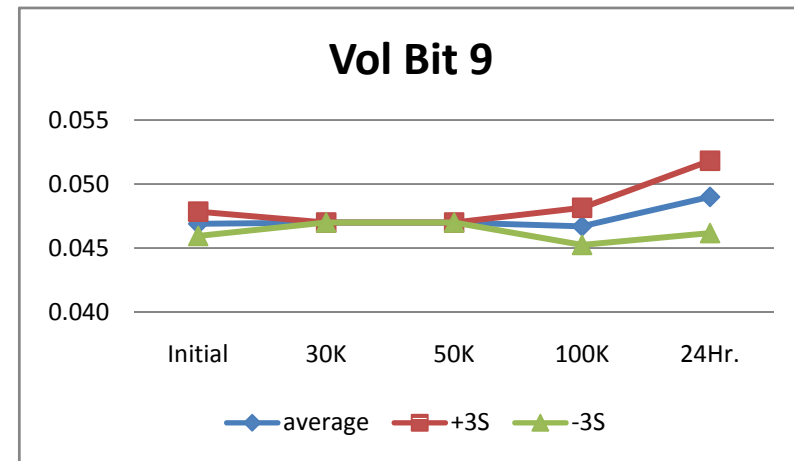

15	Vol Bit 10				V
SN	Initial	30K	50K	100K	24Hr.
587	0.042	0.042	0.042	0.042	0.044
573	0.047	0.046	0.045	0.047	0.045
574	0.042	0.042	0.042	0.042	0.046
576	0.042	0.043	0.042	0.042	0.046
577	0.042	0.042	0.042	0.042	0.047
578	0.042	0.042	0.042	0.042	0.046
579	0.042	0.043	0.043	0.043	0.045
580	0.042	0.042	0.042	0.042	0.046
581	0.042	0.042	0.042	0.042	0.046
582	0.042	0.042	0.042	0.042	0.046
583	0.042	0.042	0.043	0.042	0.046
min	0.042	0.042	0.042	0.042	0.045
max	0.047	0.046	0.045	0.047	0.047
stdev	0.002	0.001	0.001	0.002	0.001
average	0.043	0.043	0.043	0.043	0.046
+3S	0.047	0.046	0.045	0.047	0.048
-3S	0.038	0.039	0.040	0.038	0.044

16	Vol Bit 9				V
SN	Initial	30K	50K	100K	24Hr.
587	0.042	0.042	0.042	0.042	0.048
573	0.047	0.047	0.047	0.046	0.047
574	0.047	0.047	0.047	0.046	0.05
576	0.046	0.047	0.047	0.047	0.049
577	0.047	0.047	0.047	0.047	0.05
578	0.047	0.047	0.047	0.047	0.048
579	0.047	0.047	0.047	0.047	0.049
580	0.047	0.047	0.047	0.047	0.049
581	0.047	0.047	0.047	0.047	0.049
582	0.047	0.047	0.047	0.046	0.049
583	0.047	0.047	0.047	0.047	0.05
min	0.046	0.047	0.047	0.046	0.047
max	0.047	0.047	0.047	0.047	0.05
stdev	0.000	0.000	0.000	0.000	0.001
average	0.047	0.047	0.047	0.047	0.049
+3S	0.048	0.047	0.047	0.048	0.052
-3S	0.046	0.047	0.047	0.045	0.046