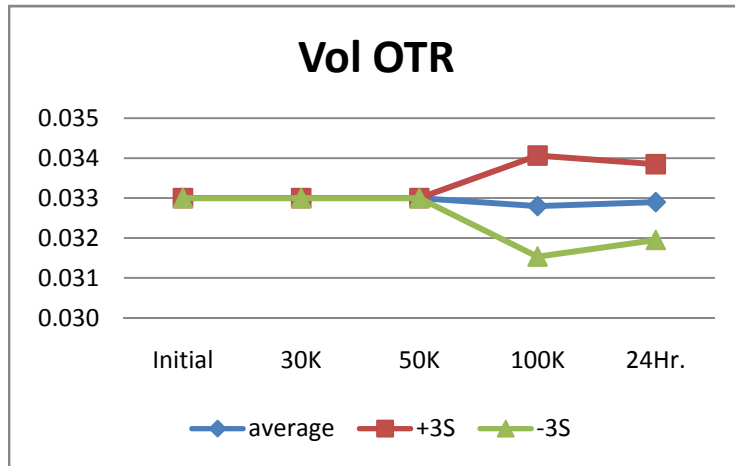

41	Vol OTR				V
SN	Initial	30K	50K	100K	24Hr.
587	0.033	0.033	0.033	0.033	0.033
573	0.033	0.033	0.033	0.033	0.033
574	0.033	0.033	0.033	0.033	0.033
576	0.033	0.033	0.033	0.033	0.033
577	0.033	0.033	0.033	0.033	0.033
578	0.033	0.033	0.033	0.033	0.033
579	0.033	0.033	0.033	0.032	0.032
580	0.033	0.033	0.033	0.033	0.033
581	0.033	0.033	0.033	0.033	0.033
582	0.033	0.033	0.033	0.033	0.033
583	0.033	0.033	0.033	0.032	0.033
min	0.033	0.033	0.033	0.032	0.032
max	0.033	0.033	0.033	0.033	0.033
stdev	0.000	0.000	0.000	0.000	0.000
average	0.033	0.033	0.033	0.033	0.033
+3S	0.033	0.033	0.033	0.034	0.034
-3S	0.033	0.033	0.033	0.032	0.032

42	Voh OTR				V
SN	Initial	30K	50K	100K	24Hr.
587	4.963	4.964	4.964	4.963	4.962
573	4.965	4.961	4.961	4.953	4.957
574	4.962	4.961	4.96	4.947	4.957
576	4.962	4.961	4.958	4.944	4.957
577	4.963	4.961	4.961	4.956	4.957
578	4.963	4.961	4.961	4.948	4.957
579	4.961	4.961	4.957	4.944	4.957
580	4.961	4.961	4.957	4.944	4.957
581	4.963	4.961	4.961	4.953	4.957
582	4.961	4.961	4.957	4.943	4.957
583	4.961	4.961	4.957	4.944	4.957
min	4.961	4.961	4.957	4.943	4.957
max	4.965	4.961	4.961	4.956	4.957
stdev	0.001	0.000	0.002	0.005	0.000
average	4.962	4.961	4.959	4.948	4.957
+3S	4.966	4.961	4.965	4.962	4.957
-3S	4.958	4.961	4.953	4.933	4.957