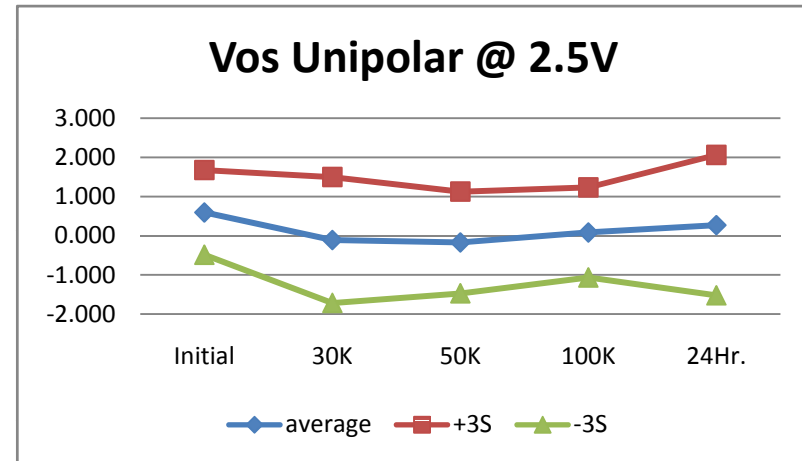

45	Resolution				Bits
SN	Initial	30K	50K	100K	24Hr.
587	12	12	12	12	12
573	12	12	12	12	12
574	12	12	12	12	12
576	12	12	12	12	12
577	12	12	12	12	12
578	12	12	12	12	12
579	12	12	12	12	12
580	12	12	12	12	12
581	12	12	12	12	12
582	12	12	12	12	12
583	12	12	12	12	12
min	12	12	12	12	12
max	12	12	12	12	12
stdev	0	0	0	0	0
average	12	12	12	12	12
+3S	12	12	12	12	12
-3S	12	12	12	12	12

46	Uni Vos 2.5V				LSB
SN	Initial	30K	50K	100K	24Hr.
587	-0.71	-0.55	0.173	0.535	1.43
573	0.443	0.268	0.105	0.25	-0.098
574	0.47	-0.433	-0.51	0.44	-0.69
576	0.58	-1.26	-0.55	0.18	0.73
577	-0.04	0.078	-0.02	0.51	1.22
578	0.59	0.145	0.65	0.233	-0.45
579	0.72	0.035	0.2	-0.63	0.49
580	0.433	0.67	-0.83	-0.535	-0.027
581	1.29	-0.3	-0.39	0.053	0.83
582	0.45	0.203	-0.32	0.013	0.17
583	1.02	-0.5	-0.06	0.323	0.525
min	-0.04	-1.26	-0.83	-0.63	-0.69
max	1.29	0.67	0.65	0.51	1.22
stdev	0.360	0.536	0.433	0.383	0.598
average	0.596	-0.109	-0.173	0.084	0.270
+3S	1.677	1.499	1.126	1.234	2.063
-3S	-0.485	-1.717	-1.471	-1.067	-1.523