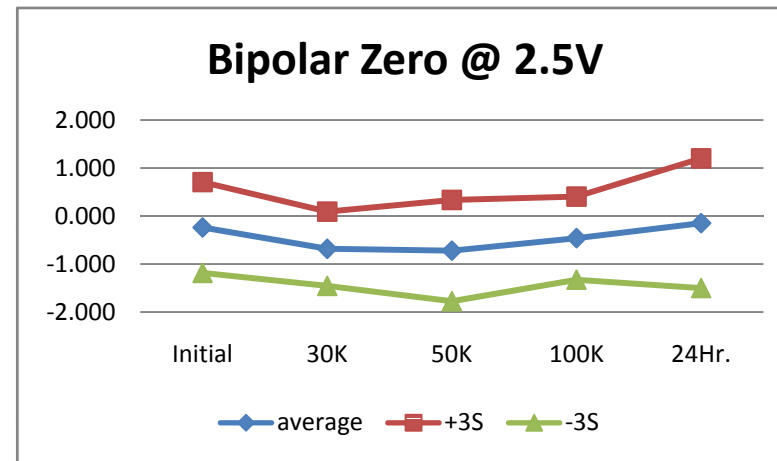

47	Uni Ae 2.5V				%FS
SN	Initial	30K	50K	100K	24Hr.
587	-0.044	0.083	0.061	0.077	0.1
573	-0.102	0.023	-0.001	-0.002	-0.011
574	-0.027	0.111	0.099	0.116	0.087
576	-0.078	0.09	0.09	0.083	0.058
577	-0.071	0.046	0.063	0.018	0.023
578	-0.124	-0.003	-0.016	-0.023	-0.038
579	-0.004	0.079	0.072	0.093	0.07
580	-0.038	0.079	0.059	0.031	0.044
581	-0.007	0.125	0.129	0.094	0.068
582	-0.02	0.094	0.094	0.089	0.072
583	-0.041	0.094	0.081	0.057	0.048
min	-0.124	-0.003	-0.016	-0.023	-0.038
max	-0.004	0.125	0.129	0.116	0.087
stdev	0.041	0.040	0.045	0.047	0.040
average	-0.051	0.074	0.067	0.056	0.042
+3S	0.071	0.194	0.201	0.197	0.161
-3S	-0.174	-0.046	-0.067	-0.085	-0.077

48	Bipolar Ze 2.5V				LSB
SN	Initial	30K	50K	100K	24Hr.
587	-0.43	-0.89	-0.18	-0.38	0.002
573	-0.08	-0.738	-0.768	-0.808	-0.73
574	-0.583	-0.59	-0.79	0.19	0.41
576	-0.643	-0.96	-0.64	-0.49	-0.323
577	-0.115	-0.41	-0.172	-0.28	0.58
578	-0.137	-0.548	-0.9	-0.28	0.35
579	-0.8	-1.01	-1.39	-0.8	-0.683
580	0.01	-1	-1.03	-0.52	-0.31
581	0.068	-0.72	-0.27	-0.49	-0.155
582	-0.143	-0.605	-0.62	-0.56	-0.29
583	0.045	-0.233	-0.62	-0.56	-0.333
min	-0.8	-1.01	-1.39	-0.808	-0.73
max	0.068	-0.233	-0.172	0.19	0.58
stdev	0.315	0.258	0.352	0.289	0.450
average	-0.238	-0.681	-0.720	-0.460	-0.148
+3S	0.707	0.092	0.335	0.406	1.203
-3S	-1.183	-1.455	-1.775	-1.325	-1.500