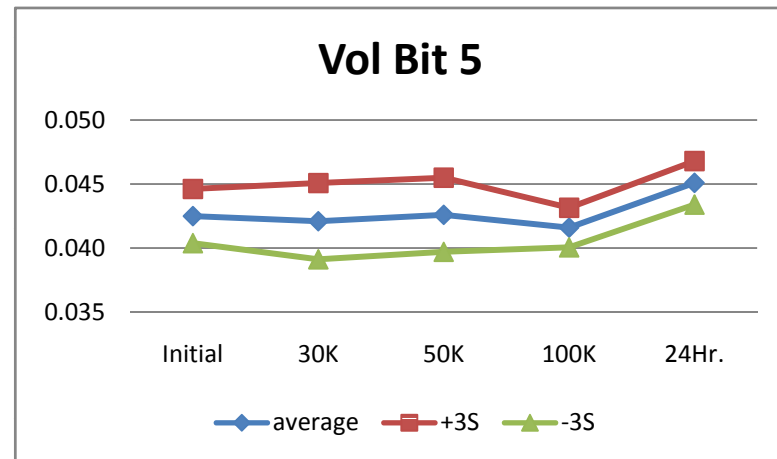

19	Vol Bit 6				V
SN	Initial	30K	50K	100K	24Hr.
587	0.045	0.045	0.045	0.045	0.046
573	0.045	0.045	0.045	0.044	0.046
574	0.045	0.045	0.045	0.045	0.046
576	0.045	0.045	0.045	0.045	0.046
577	0.045	0.044	0.045	0.045	0.046
578	0.045	0.045	0.045	0.045	0.046
579	0.045	0.045	0.045	0.045	0.046
580	0.045	0.045	0.045	0.044	0.046
581	0.045	0.045	0.045	0.045	0.046
582	0.046	0.045	0.045	0.045	0.046
583	0.046	0.045	0.045	0.044	0.046
min	0.045	0.044	0.045	0.044	0.046
max	0.046	0.045	0.045	0.045	0.046
stdev	0.000	0.000	0.000	0.000	0.000
average	0.045	0.045	0.045	0.045	0.046
+3S	0.046	0.046	0.045	0.046	0.046
-3S	0.044	0.044	0.045	0.043	0.046

20	Vol Bit 5				V
SN	Initial	30K	50K	100K	24Hr.
587	0.042	0.042	0.042	0.042	0.043
573	0.042	0.043	0.041	0.041	0.045
574	0.042	0.041	0.042	0.042	0.045
576	0.042	0.042	0.043	0.041	0.045
577	0.042	0.042	0.044	0.042	0.045
578	0.043	0.042	0.042	0.042	0.045
579	0.042	0.041	0.042	0.042	0.044
580	0.042	0.042	0.042	0.041	0.045
581	0.044	0.044	0.044	0.042	0.045
582	0.043	0.043	0.043	0.042	0.046
583	0.043	0.041	0.043	0.041	0.046
min	0.042	0.041	0.041	0.041	0.044
max	0.044	0.044	0.044	0.042	0.046
stdev	0.001	0.001	0.001	0.001	0.001
average	0.043	0.042	0.043	0.042	0.045
+3S	0.045	0.045	0.045	0.043	0.047
-3S	0.040	0.039	0.040	0.040	0.043