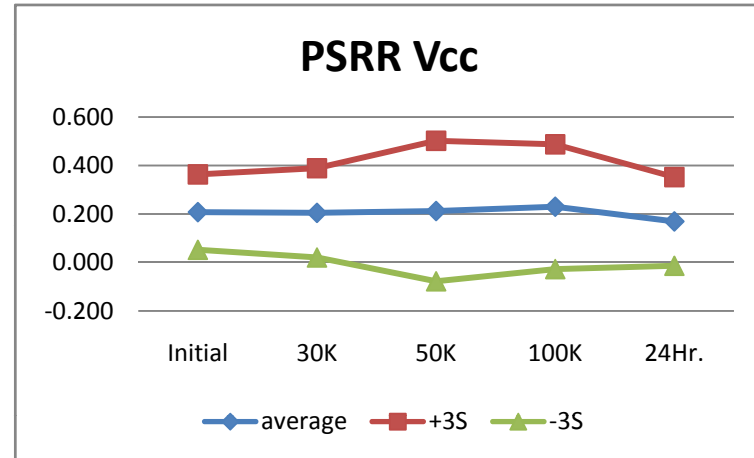

53	Bip Ae 5V				%FS
SN	Initial	30K	50K	100K	24Hr.
587	-0.129	-0.063	-0.069	-0.065	-0.046
573	-0.146	-0.088	-0.099	-0.097	-0.114
574	-0.12	-0.061	-0.065	-0.057	-0.068
576	-0.116	-0.051	-0.054	-0.051	-0.069
577	-0.13	-0.074	-0.068	-0.081	-0.084
578	-0.159	-0.098	-0.115	-0.106	-0.119
579	-0.126	-0.079	-0.072	-0.062	-0.079
580	-0.127	-0.078	-0.086	-0.082	-0.083
581	-0.078	-0.028	-0.028	-0.029	-0.042
582	-0.09	-0.052	-0.042	-0.041	-0.047
583	-0.099	-0.041	-0.052	-0.052	-0.05
min	-0.159	-0.098	-0.115	-0.106	-0.119
max	-0.078	-0.028	-0.028	-0.029	-0.042
stdev	0.025	0.022	0.026	0.025	0.026
average	-0.119	-0.065	-0.068	-0.066	-0.076
+3S	-0.045	0.001	0.011	0.009	0.003
-3S	-0.193	-0.131	-0.147	-0.140	-0.154

54	PSRR Vcc				LSB
SN	Initial	30K	50K	100K	24Hr.
587	0.205	0.1	0.1	0.245	0.195
573	0.3	0.205	0.17	0.2	0.15
574	0.22	0.18	0.205	0.328	0.145
576	0.21	0.32	0.175	0.195	0.125
577	0.185	0.292	0.21	0.25	0.33
578	0.165	0.22	0.235	0.325	0.153
579	0.16	0.19	0.12	0.123	0.14
580	0.178	0.185	0.11	0.27	0.155
581	0.3	0.107	0.14	0.205	0.2
582	0.18	0.165	0.4	0.08	0.175
583	0.18	0.183	0.357	0.325	0.12
min	0.16	0.107	0.11	0.08	0.12
max	0.3	0.32	0.4	0.328	0.33
stdev	0.052	0.061	0.097	0.086	0.061
average	0.208	0.205	0.212	0.230	0.169
+3S	0.363	0.389	0.502	0.488	0.352
-3S	0.052	0.020	-0.078	-0.027	-0.014