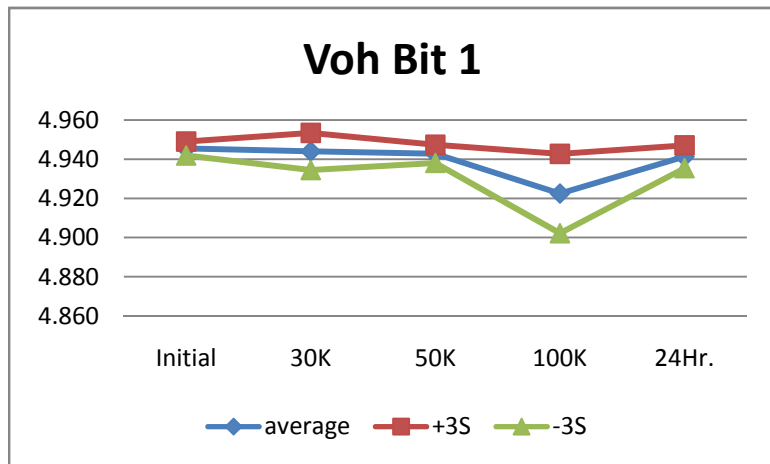

37	Voh Bit 1				V
SN	Initial	30K	50K	100K	24Hr.
587	4.947	4.944	4.966	4.944	4.947
573	4.946	4.945	4.944	4.928	4.939
574	4.946	4.945	4.94	4.917	4.942
576	4.946	4.939	4.943	4.922	4.941
577	4.947	4.948	4.944	4.932	4.943
578	4.946	4.947	4.945	4.926	4.94
579	4.943	4.946	4.941	4.918	4.939
580	4.944	4.945	4.942	4.917	4.943
581	4.946	4.94	4.944	4.933	4.944
582	4.945	4.945	4.943	4.917	4.943
583	4.946	4.94	4.942	4.915	4.939
min	4.943	4.939	4.94	4.915	4.939
max	4.947	4.948	4.945	4.933	4.944
stdev	0.001	0.003	0.002	0.007	0.002
average	4.946	4.944	4.943	4.923	4.941
+3S	4.949	4.953	4.947	4.943	4.947
-3S	4.942	4.935	4.938	4.902	4.935

38	Voh Bit 0				V
SN	Initial	30K	50K	100K	24Hr.
587	4.947	4.943	4.969	4.943	4.942
573	4.947	4.947	4.943	4.943	4.942
574	4.943	4.944	4.943	4.938	4.94
576	4.947	4.943	4.943	4.939	4.942
577	4.943	4.948	4.944	4.943	4.943
578	4.942	4.944	4.944	4.939	4.941
579	4.945	4.943	4.943	4.939	4.942
580	4.944	4.944	4.943	4.939	4.942
581	4.942	4.943	4.943	4.94	4.942
582	4.943	4.943	4.943	4.938	4.939
583	4.942	4.943	4.943	4.937	4.942
min	4.942	4.943	4.943	4.937	4.939
max	4.947	4.948	4.944	4.943	4.943
stdev	0.002	0.002	0.000	0.002	0.001
average	4.944	4.944	4.943	4.940	4.942
+3S	4.950	4.950	4.944	4.946	4.945
-3S	4.938	4.939	4.942	4.933	4.938